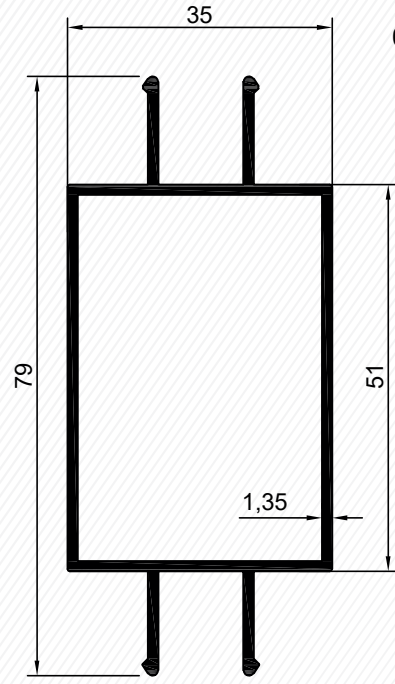

## OFİS BÖLME

OFFICE PARTITION

- ALK 3500 / ALK 3500
- ALK 2400 / ALK 2400

**ALK 3500**  
ALK 3500

## Profiller / Profiles

Kasa Profili - Frame Profile

3756-5437  
1,041 kg/mt**3756**  
(1,041 kg/mt)

Kasa Profili - Frame Profile

994  
0,830 kg/mt**994**  
(0,839 kg/mt)

Kod	El Kalın.	Ürün Adı	Ağırlığı
3756	1,5 mm	Kasa Profili	1,041 kg/mt
5437	1,2 mm	Kasa Profili	0,839 kg/mt
994	1,35 mm	Kasa Profili	0,830 kg/mt

Kasa Profili - Frame Profile

3757  
1,180 kg/mt**3757**  
(1,180 kg/mt)

Kapak Profili - Frame Profile

993  
0,212 kg/mt**993**  
(0,212 kg/mt)

Kod	Ürün Adı	Ağırlığı
3757	Kasa Profili	1,180 kg/mt
993	Kapak Profili	0,212 kg/mt