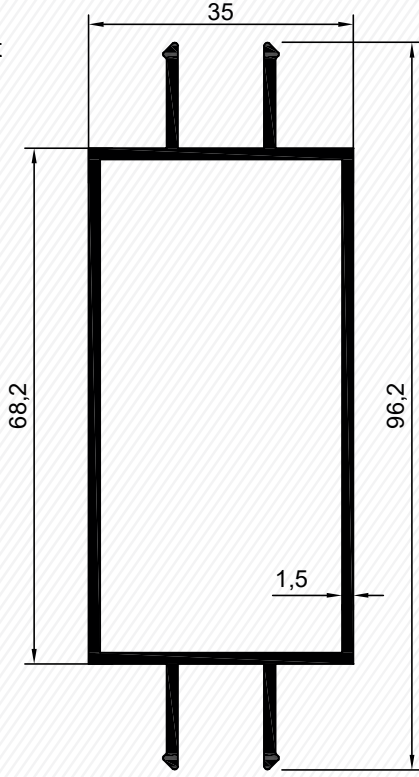

## OFİS BÖLME

OFFICE PARTITION

- ALK 3500 / ALK 3500
- ALK 2400 / ALK 2400

**ALK 3500**  
ALK 3500

## Profiller / Profiles

Kasa Profili - Frame Profile

3756-5437  
1,041 kg/mt**3756**  
(1,041 kg/mt)

Kasa Profili - Frame Profile

994  
0,830 kg/mt**994**  
(0,839 kg/mt)

Kod	El Kalın.	Ürün Adı	Ağırlığı
3756	1,5 mm	Kasa Profili	1,041 kg/mt
5437	1,2 mm	Kasa Profili	0,839 kg/mt
994	1,35 mm	Kasa Profili	0,830 kg/mt

Kasa Profili - Frame Profile

3757  
1,180 kg/mt**3757**  
(1,180 kg/mt)

Kapak Profili - Frame Profile

993  
0,212 kg/mt**993**  
(0,212 kg/mt)

Kod	Ürün Adı	Ağırlığı
3757	Kasa Profili	1,180 kg/mt
993	Kapak Profili	0,212 kg/mt