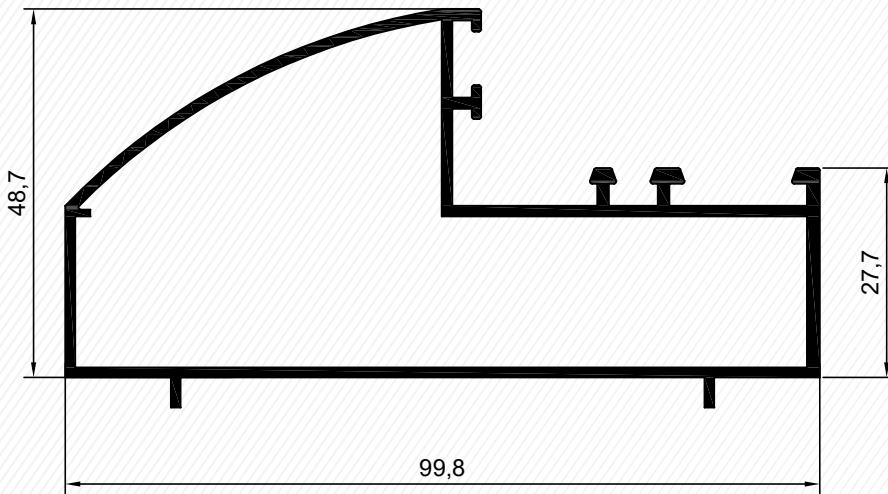

## Profiller / Profiles

Kasa Profili - Frame Profile

3756-5437  
1,041 kg/mt**3756**  
(1,041 kg/mt)

Kasa Profili - Frame Profile

994  
0,830 kg/mt**994**  
(0,839 kg/mt)

Kod	El Kalın.	Ürün Adı	Ağırlığı
3756	1,5 mm	Kasa Profili	1,041 kg/mt
5437	1,2 mm	Kasa Profili	0,839 kg/mt
994	1,35 mm	Kasa Profili	0,830 kg/mt

Kasa Profili - Frame Profile

3757  
1,180 kg/mt**3757**  
(1,180 kg/mt)

Kapak Profili - Frame Profile

993  
0,212 kg/mt**993**  
(0,212 kg/mt)

Kod	Ürün Adı	Ağırlığı
3757	Kasa Profili	1,180 kg/mt
993	Kapak Profili	0,212 kg/mt