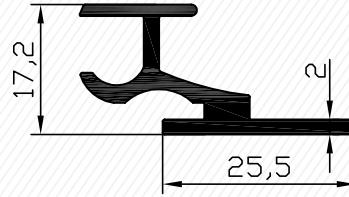

## SİTERFLEX PROFILES

Profiller / Profiles

**2184**  
0,527 kg/mt

**3098**  
0,400 kg/mt

**2882**  
0,447 kg/mt

**3822**  
1,721 kg/mt

**2883**  
0,447 kg/mt

## Profiller / Profiles

Düşey Kesit

İç Köşe Detayı

Dış Köşe Detayı

Profiller / Profiles