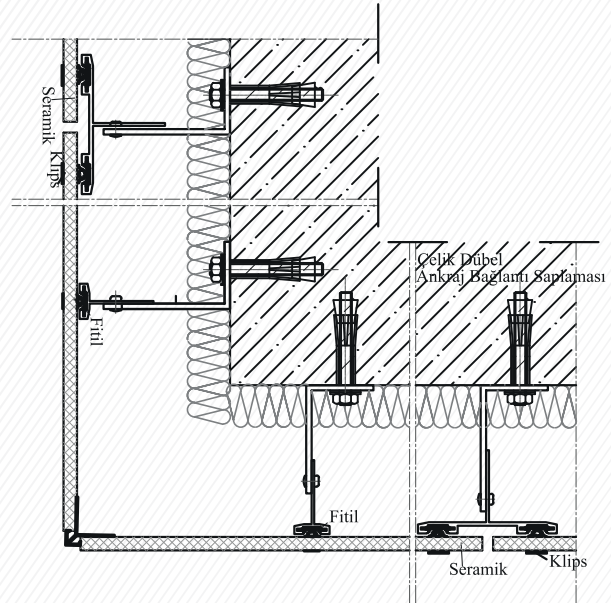

## SİTERFLEX PROFILES

Profiller / Profiles

**2184**  
0,527 kg/mt

**3098**  
0,400 kg/mt

**2882**  
0,447 kg/mt

**3822**  
1,721 kg/mt

**2883**  
0,447 kg/mt

## Profiller / Profiles

Düşey Kesit

İç Köşe Detayı

Dış Köşe Detayı

Profiller / Profiles