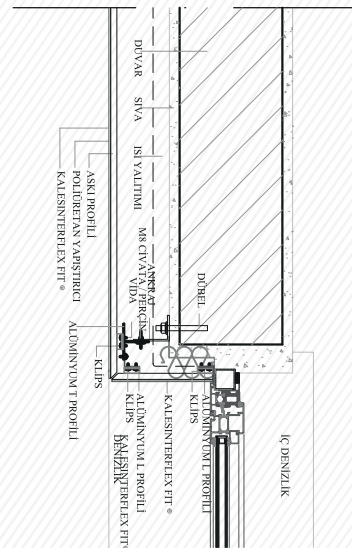

## SİTERFLEX PROFILES

Profiller / Profiles

**2184**  
0,527 kg/mt

**3098**  
0,400 kg/mt

**2882**  
0,447 kg/mt

**3822**  
1,721 kg/mt

**2883**  
0,447 kg/mt

## Profiller / Profiles

Düşey Kesit

İç Köşe Detayı

Dış Köşe Detayı

Profiller / Profiles

## Profiller / Profiles