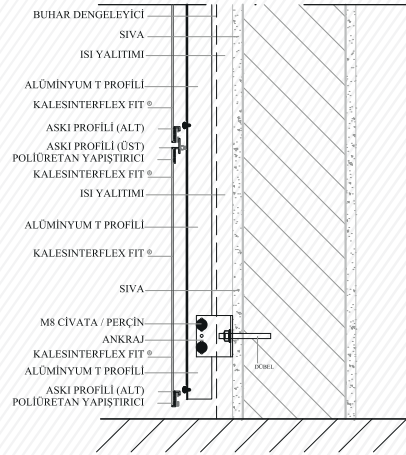

## SİTERFLEX PROFILES

Profiller / Profiles

**2184**  
0,527 kg/mt

**3098**  
0,400 kg/mt

**2882**  
0,447 kg/mt

**3822**  
1,721 kg/mt

**2883**  
0,447 kg/mt

## Profiller / Profiles

Düşey Kesit

İç Köşe Detayı

Dış Köşe Detayı

Profiller / Profiles

## Profiller / Profiles