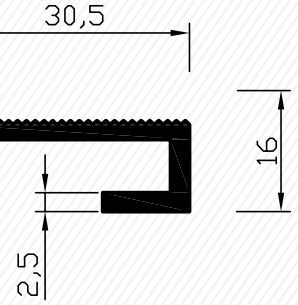

## SİTERFLEX PROFILES

Profiller / Profiles

**2184**  
0,527 kg/mt

**3098**  
0,400 kg/mt

**2882**  
0,447 kg/mt

**3822**  
1,721 kg/mt

**2883**  
0,447 kg/mt

## Profiller / Profiles

Düşey Kesit

İç Köşe Detayı

Dış Köşe Detayı

Profiller / Profiles