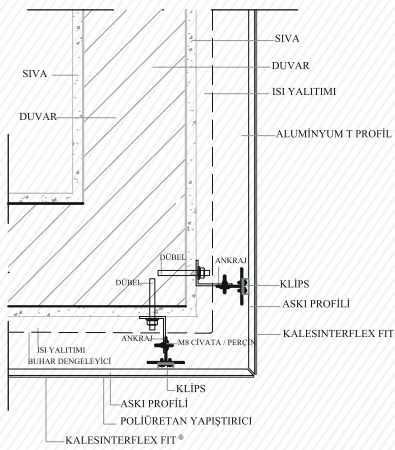

## SİTERFLEX PROFILES

Profiller / Profiles

**2184**  
0,527 kg/mt

**3098**  
0,400 kg/mt

**2882**  
0,447 kg/mt

**3822**  
1,721 kg/mt

**2883**  
0,447 kg/mt

## Profiller / Profiles

Düşey Kesit

İç Köşe Detayı

Dış Köşe Detayı

Profiller / Profiles

## Profiller / Profiles