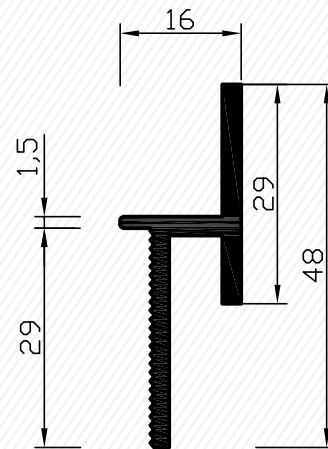

## SİTERFLEX PROFILES

Profiller / Profiles

**2184**  
0,527 kg/mt

**3098**  
0,400 kg/mt

**2882**  
0,447 kg/mt

**3822**  
1,721 kg/mt

**2883**  
0,447 kg/mt

## Profiller / Profiles

Düşey Kesit

İç Köşe Detayı

Dış Köşe Detayı

Profiller / Profiles