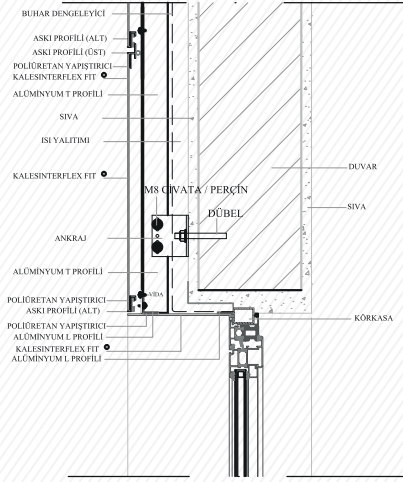

## SİTERFLEX PROFILES

Profiller / Profiles

**2184**  
0,527 kg/mt

**3098**  
0,400 kg/mt

**2882**  
0,447 kg/mt

**3822**  
1,721 kg/mt

**2883**  
0,447 kg/mt

## Profiller / Profiles

Düşey Kesit

İç Köşe Detayı

Dış Köşe Detayı

Profiller / Profiles

## Profiller / Profiles