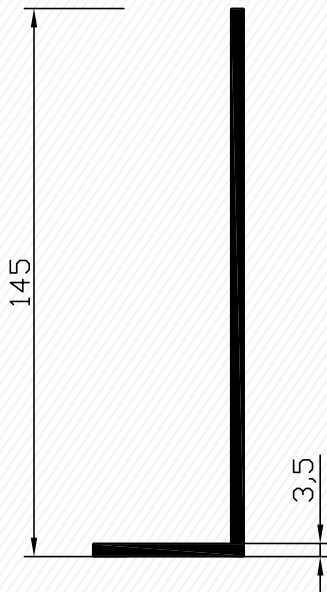

## SİTERFLEX PROFILES

Profiller / Profiles

**2184**  
0,527 kg/mt

**3098**  
0,400 kg/mt

**2882**  
0,447 kg/mt

**3822**  
1,721 kg/mt

**2883**  
0,447 kg/mt

## Profiller / Profiles

Düşey Kesit

İç Köşe Detayı

Dış Köşe Detayı

Profiller / Profiles