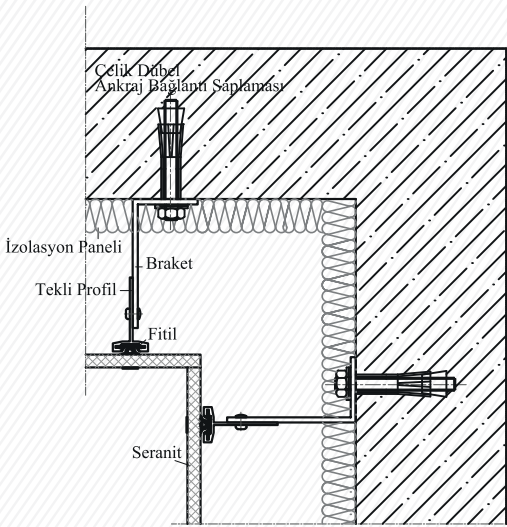

## SİTERFLEX PROFILES

Profiller / Profiles

**2184**  
0,527 kg/mt

**3098**  
0,400 kg/mt

**2882**  
0,447 kg/mt

**3822**  
1,721 kg/mt

**2883**  
0,447 kg/mt

## Profiller / Profiles

Düşey Kesit

İç Köşe Detayı

Dış Köşe Detayı

Profiller / Profiles