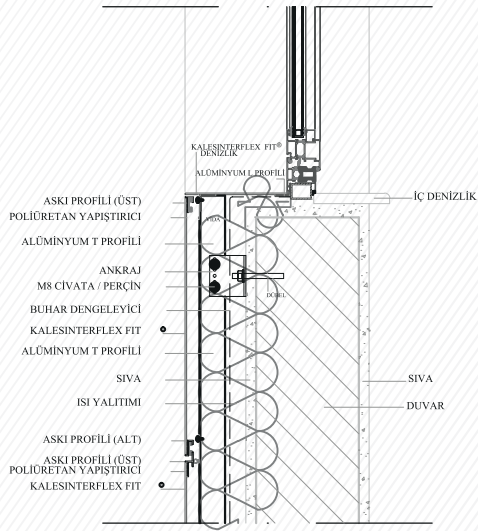

## SİTERFLEX PROFILES

Profiller / Profiles

**2184**  
0,527 kg/mt

**3098**  
0,400 kg/mt

**2882**  
0,447 kg/mt

**3822**  
1,721 kg/mt

**2883**  
0,447 kg/mt

## Profiller / Profiles

Düşey Kesit

İç Köşe Detayı

Dış Köşe Detayı

Profiller / Profiles

## Profiller / Profiles