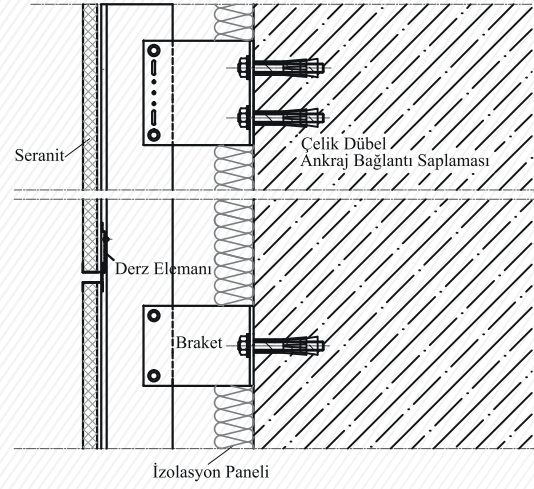

## SİTERFLEX PROFILES

Profiller / Profiles

**2184**  
0,527 kg/mt

**3098**  
0,400 kg/mt

**2882**  
0,447 kg/mt

**3822**  
1,721 kg/mt

**2883**  
0,447 kg/mt

## Profiller / Profiles

Düşey Kesit

İç Köşe Detayı

Dış Köşe Detayı

Profiller / Profiles