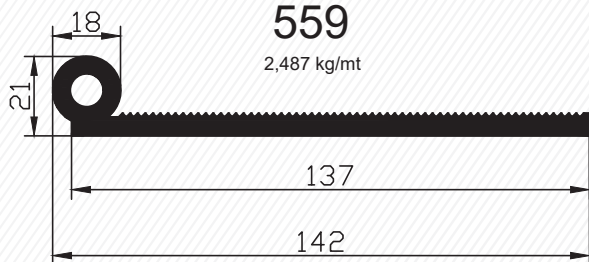

Ölçek: 1:2 / Scale: 1:2

Profiller / Profiles

**2354**

1,363 kg/mt

**2355**

1,363 kg/mt

**2356**

0,622 kg/mt

**1937**

0,649 kg/mt

**2357**

1,175 kg/mt

**2358**

1,794 kg/mt

**2490**

1,602 kg/mt

**2363**

1,006 kg/mt

**559**

2,487 kg/mt

**2904**

0,781 kg/mt

Ölçek: 1:2 / Scale: 1:2