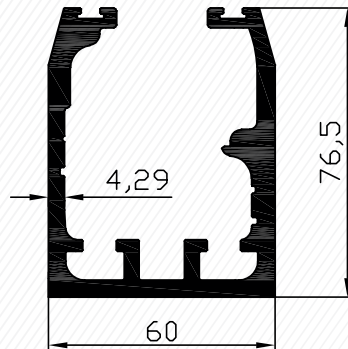

2644

3,449 kg/mt