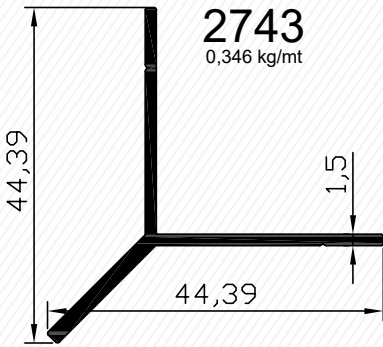

Profiller / Profiles