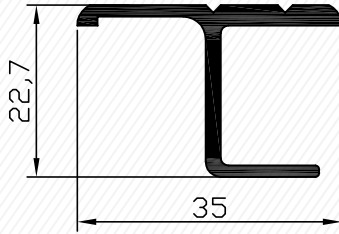

2465

0,362 kg/mt