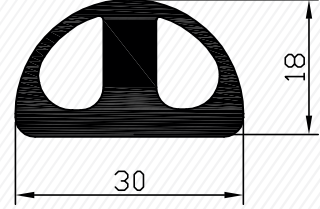

## SPECIAL PURPOSE PROFILES

Profiller / Profiles

**2373**

0,546 kg/mt

**2377**

0,273 kg/mt

**2380**

0,764 kg/mt