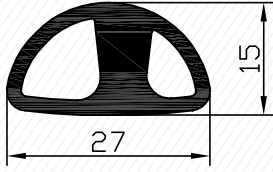

## SPECIAL PURPOSE PROFILES

Profiller / Profiles

**2373**

0,546 kg/mt

**2377**

0,273 kg/mt

**2380**

0,764 kg/mt