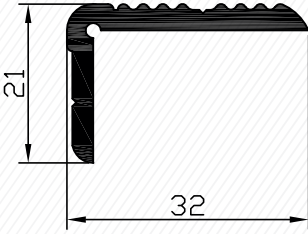

2464

0,382 kg/mt