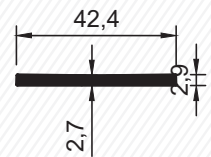

SERA PROFİLLERİ

GREENHOUSE PROFILES

Profiller / Profiles

5374

2,875 kg/mt

5370

4,277 kg/mt

5371

0,878 kg/mt

5377

1,647 kg/mt

5376

1,750 kg/mt

5378

0,320

Ölçek: 1:2 / Scale: 1:2