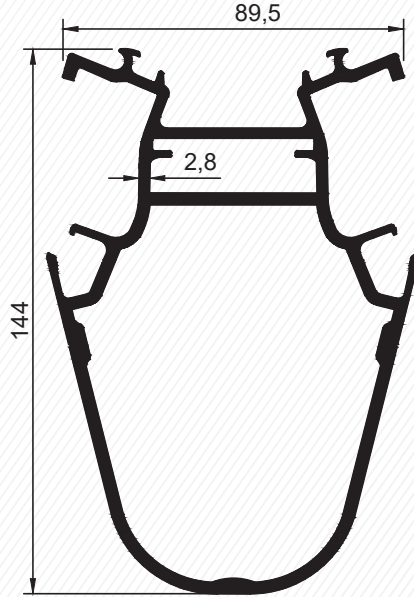

SERA PROFİLLERİ

GREENHOUSE PROFILES

Profiller / Profiles

5374

2,875 kg/mt

5370

4,277 kg/mt

5371

13,125 kg/mt

5372

4,042 kg/mt

5373

2,016 kg/mt

5439

4,071 kg/mt

5360

0,878 kg/mt

5377

1,647 kg/mt

5376

1,750 kg/mt

5378

0,320

Ölçek: 1:2 / Scale: 1:2

5442
0,342 kg/mt

5384
0,444 kg/mt

5385
0,701 kg/mt