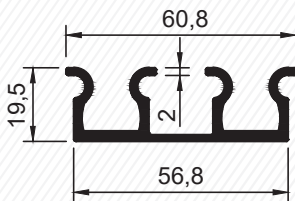

SERA PROFİLLERİ

GREENHOUSE PROFILES

Profiller / Profiles

5374

2,875 kg/mt

5370

4,277 kg/mt

5371

13,125 kg/mt

5372

4,042 kg/mt

5373

2,016 kg/mt

5439

4,071 kg/mt

5360

0,878 kg/mt

5377

1,647 kg/mt

5376

1,750 kg/mt

5378

0,320

Ölçek: 1:2 / Scale: 1:2