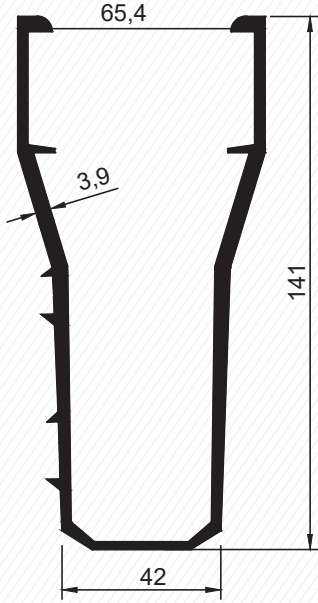

SERA PROFİLLERİ

GREENHOUSE PROFILES

Profiller / Profiles

5374

2,875 kg/mt

5370

4,277 kg/mt

5371

13,125 kg/mt

5372

4,042 kg/mt

5373

2,016 kg/mt

5439

4,071 kg/mt

5360

0,878 kg/mt

5377

1,647 kg/mt

5376

1,750 kg/mt

5378

0,320

Ölçek: 1:2 / Scale: 1:2

Profiller / Profiles

5379

0,555 kg/mt

5380

0,426 kg/mt

5381

0,440 kg/mt

5382