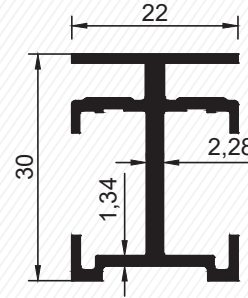

SERA PROFİLLERİ

GREENHOUSE PROFILES

Profiller / Profiles

5374

2,875 kg/mt

5370

4,277 kg/mt

5371

0,878 kg/mt

5377

1,647 kg/mt

5376

1,750 kg/mt

5378

0,320

Ölçek: 1:2 / Scale: 1:2

Profiller / Profiles

5379

0,555 kg/mt

5380

0,426 kg/mt

5381

0,440 kg/mt

5382

0,462 kg/mt

5383

0,446 kg/mt

5438

0,565 kg/mt

5387

0,548 kg/mt

5375