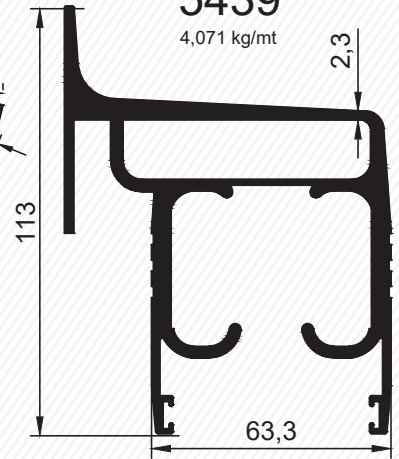

SERA PROFİLLERİ

GREENHOUSE PROFILES

Profiller / Profiles

5374

2,875 kg/mt

5370

4,277 kg/mt

5371

13,125 kg/mt

5372

4,042 kg/mt

5373

2,016 kg/mt

5439

4,071 kg/mt

5360

0,878 kg/mt

5377

1,647 kg/mt

5376

1,750 kg/mt

5378

0,320

Ölçek: 1:2 / Scale: 1:2

Profiller / Profiles

5379

0,555 kg/mt

5380

0,426 kg/mt

5381

0,440 kg/mt

5382