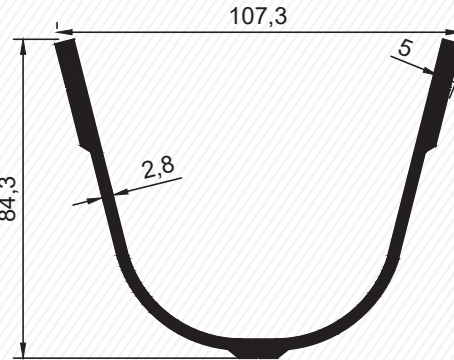

SERA PROFİLLERİ

GREENHOUSE PROFILES

Profiller / Profiles

5374

2,875 kg/mt

5370

4,277 kg/mt

5371

13,125 kg/mt

5372

4,042 kg/mt

5373

2,016 kg/mt

5439

4,071 kg/mt

5360

0,878 kg/mt

5377

1,647 kg/mt

5376

1,750 kg/mt

5378

0,320

Ölçek: 1:2 / Scale: 1:2