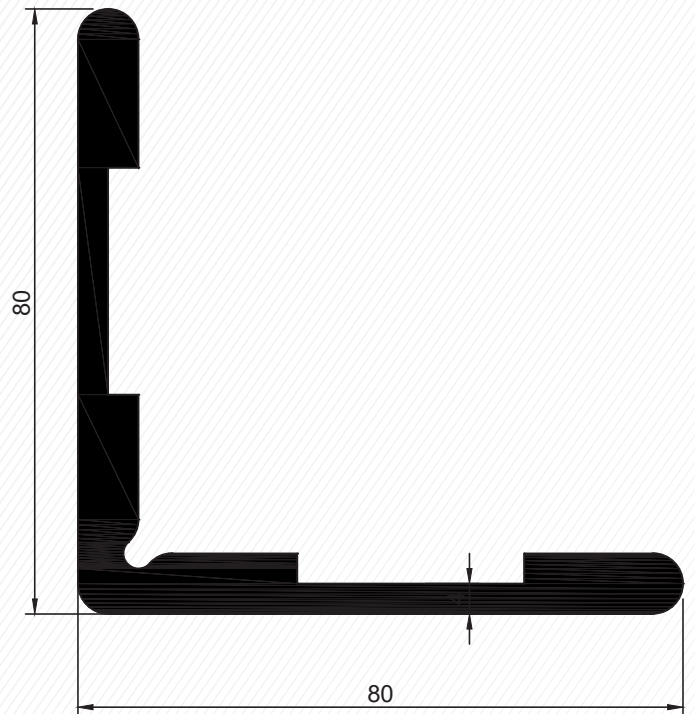

5375

2,569 kg/mt