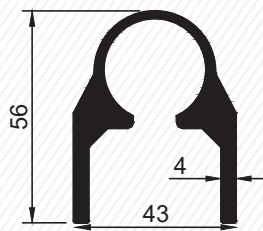

SERA PROFİLLERİ

GREENHOUSE PROFILES

Profiller / Profiles

5374

2,875 kg/mt

5370

4,277 kg/mt

5371

13,125 kg/mt

5372

4,042 kg/mt

5373

2,016 kg/mt

5439

4,071 kg/mt

5360

0,878 kg/mt

5377

1,647 kg/mt

5376

1,750 kg/mt

5378

0,320

Ölçek: 1:2 / Scale: 1:2