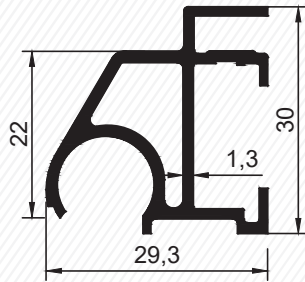

SERA PROFİLLERİ

GREENHOUSE PROFILES

Profiller / Profiles

5374

2,875 kg/mt

5370

4,277 kg/mt

5371

0,878 kg/mt

5377

1,647 kg/mt

5376

1,750 kg/mt

5378

0,320

Ölçek: 1:2 / Scale: 1:2

Profiller / Profiles

5379

0,555 kg/mt

5380

0,426 kg/mt

5381

0,440 kg/mt

5382

0,462 kg/mt

5383

0,446 kg/mt

5438

0,565 kg/mt

5387

0,548 kg/mt

5375