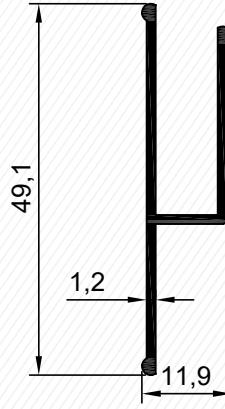

SERA PROFİLLERİ

GREENHOUSE PROFILES

Profiller / Profiles

5374

2,875 kg/mt

5370

4,277 kg/mt

5371

0,878 kg/mt

5377

1,647 kg/mt

5376

1,750 kg/mt

5378

0,320

Ölçek: 1:2 / Scale: 1:2

2,569 kg/mt

5386

0,113 kg/mt

5391

0,131 kg/mt

Profiller / Profiles

5440
0,383 kg/mt

5441
0,280 kg/mt

5442
0,342 kg/mt

5384
0,444 kg/mt

5385
0,701 kg/mt