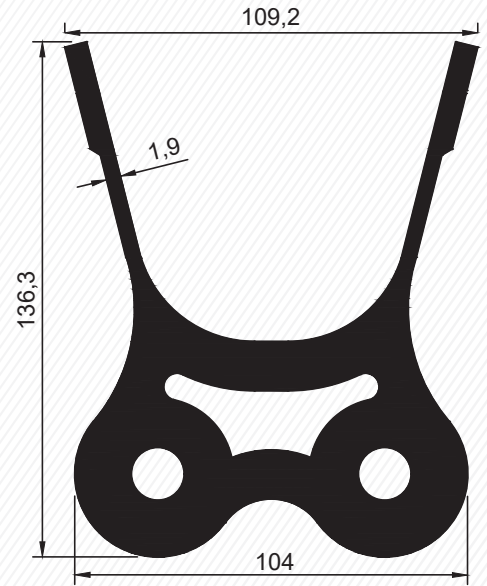

SERA PROFİLLERİ

GREENHOUSE PROFILES

Profiller / Profiles

5374

2,875 kg/mt

5370

4,277 kg/mt

5371

13,125 kg/mt

5372

4,042 kg/mt

5373

2,016 kg/mt

5439

4,071 kg/mt

5360

0,878 kg/mt

5377

1,647 kg/mt

5376

1,750 kg/mt

5378

0,320

Ölçek: 1:2 / Scale: 1:2

5442
0,342 kg/mt

5384
0,444 kg/mt

5385
0,701 kg/mt