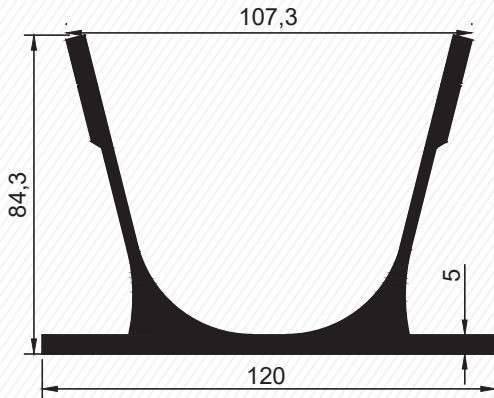

5372

4,042 kg/mt