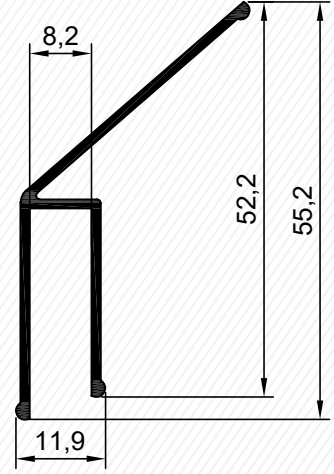

SERA PROFİLLERİ

GREENHOUSE PROFILES

Profiller / Profiles

5374

2,875 kg/mt

5370

4,277 kg/mt

5371

0,878 kg/mt

5377

1,647 kg/mt

5376

1,750 kg/mt

5378

0,320

Ölçek: 1:2 / Scale: 1:2

2,569 kg/mt

5386

0,113 kg/mt

5391

0,131 kg/mt

Profiller / Profiles

5440
0,383 kg/mt

5441
0,280 kg/mt

5442
0,342 kg/mt

5384
0,444 kg/mt

5385
0,701 kg/mt