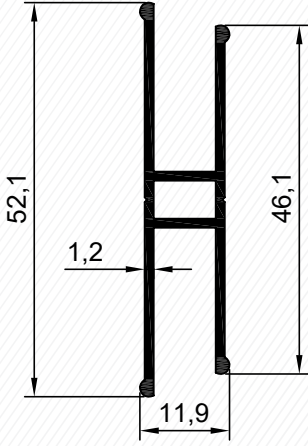

SERA PROFİLLERİ

GREENHOUSE PROFILES

Profiller / Profiles

5374

2,875 kg/mt

5370

4,277 kg/mt

5371

0,878 kg/mt

5377

1,647 kg/mt

5376

1,750 kg/mt

5378

0,320

Ölçek: 1:2 / Scale: 1:2

2,569 kg/mt

5386

0,113 kg/mt

5391

0,131 kg/mt

Profiller / Profiles

5440
0,383 kg/mt

5441
0,280 kg/mt