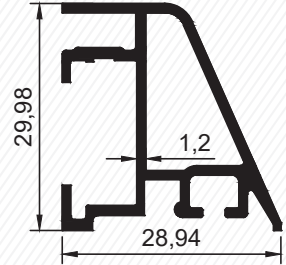

SERA PROFİLLERİ

GREENHOUSE PROFILES

Profiller / Profiles

5374

2,875 kg/mt

5370

4,277 kg/mt

5371

0,878 kg/mt

5377

1,647 kg/mt

5376

1,750 kg/mt

5378

0,320

Ölçek: 1:2 / Scale: 1:2

Profiller / Profiles

5379

0,555 kg/mt

5380

0,426 kg/mt

5381

0,440 kg/mt

5382