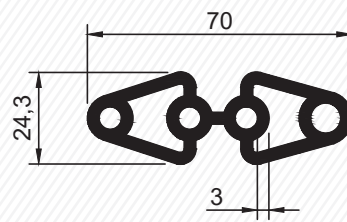

SERA PROFİLLERİ

GREENHOUSE PROFILES

Profiller / Profiles

5374

2,875 kg/mt

5370

4,277 kg/mt

5371

0,878 kg/mt

5377

1,647 kg/mt

5376

1,750 kg/mt

5378

0,320

Ölçek: 1:2 / Scale: 1:2

Profiller / Profiles

5379

0,555 kg/mt

5380

0,426 kg/mt

5381

0,440 kg/mt

5382