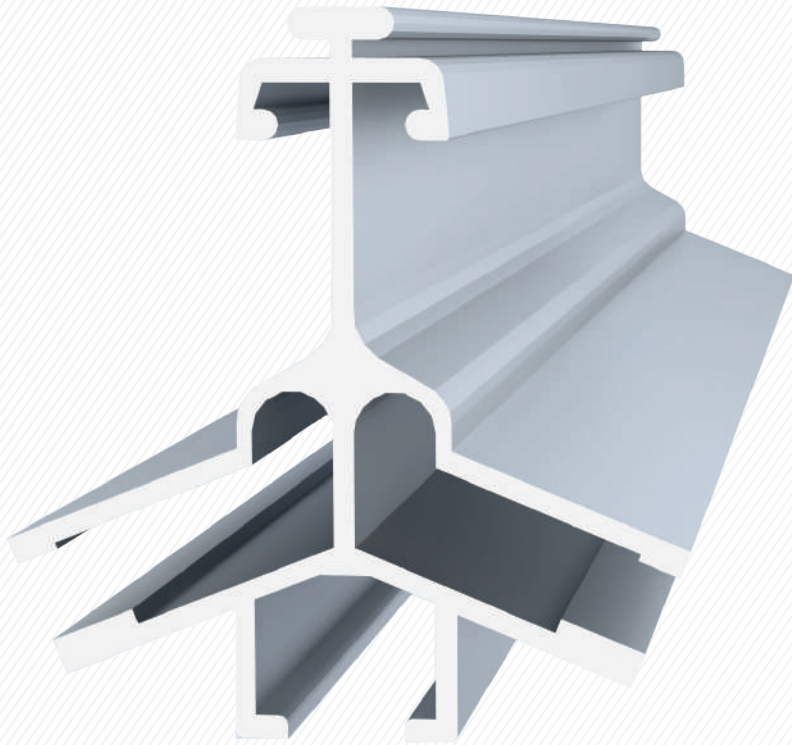

ALKOR

ALUMINUM

ENDÜSTRİYEL PROFİLLER

INDUSTRIAL PROFILES

- HALI VE SÜPÜRGELİK PROFİLLERİ / CARPET AND BASEBOARD PROFILES
- MOBİLYA PROFİLLERİ / FURNITURE PROFILES
- SERA PROFİLLERİ / GREENHOUSE PROFILES
- SANAYİ VE KAROSER PROFİLLERİ / INDUSTRIAL AND BODYWORK PROFILES
- ELEKTRONİK PROFİLLERİ / ELECTRONIC PROFILES
- DİLATASYON PROFİLLERİ / DILATATION PROFILES
- OTOMOTİV PROFİLLERİ / AUTOMOTIVE PROFILES
- REKLAM PROFİLLERİ / ADVERTISING PROFILES
- KLİMA & MENFEZ PROFİLLERİ / AIR CONDITION & VENT PROFILES
- ÖZEL AMAÇLI PROFİLLERİ / SPECIAL PURPOSE PROFILES
- SERAMİK CEPHE SİSTEM PROFİLLERİ / CERAMIC FACADE SYSTEM PROFILES
- SİNERFLEX PROFİLLERİ / SİNERFLEX PROFILES

SERA PROFİLLERİ

GREENHOUSE PROFILES

Profiller / Profiles

5374

2,875 kg/mt

5370

4,277 kg/mt

5371