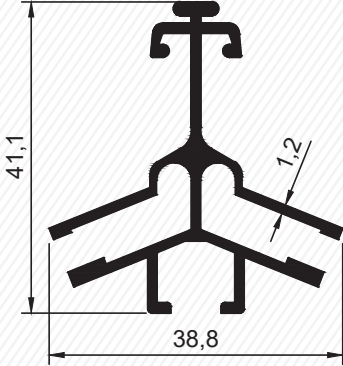

SERA PROFİLLERİ

GREENHOUSE PROFILES

Profiller / Profiles

5374

2,875 kg/mt

5370

4,277 kg/mt

5371

0,878 kg/mt

5377

1,647 kg/mt

5376

1,750 kg/mt

5378

0,320

Ölçek: 1:2 / Scale: 1:2

Profiller / Profiles

5379

0,555 kg/mt

5380

0,426 kg/mt

5381

0,440 kg/mt

5382