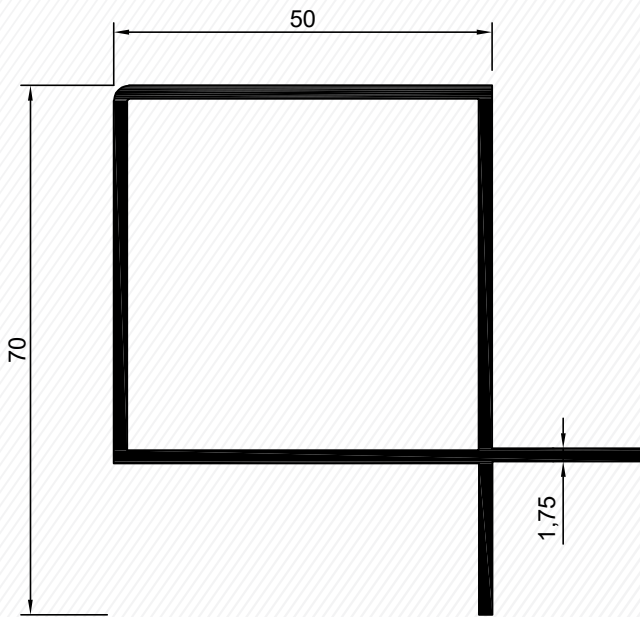

KLİMA-MENFEZ

AIR CONDITION & VENT PROFILES

Profiller / Profiles

128

0,115 kg/m

315

1,227 kg/m

316

3953
1,620 kg/m

Ölçek: 1:2 / Scale: 1:2