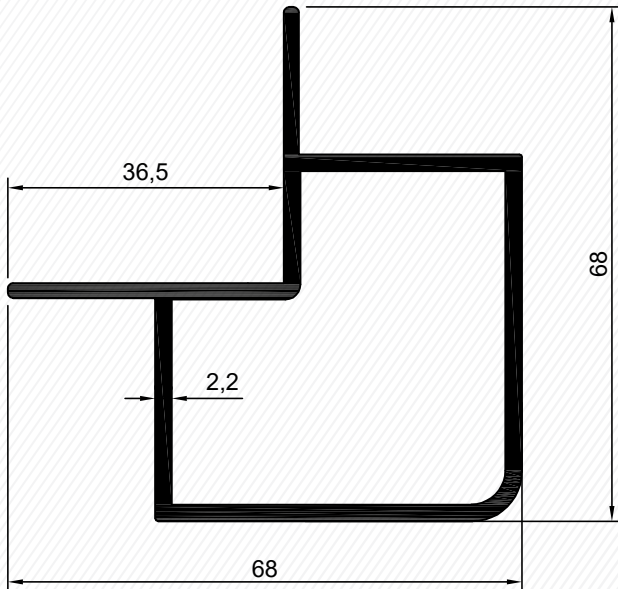

Profiller / Profiles

506
0,496 kg/m

603
0,692 kg/m