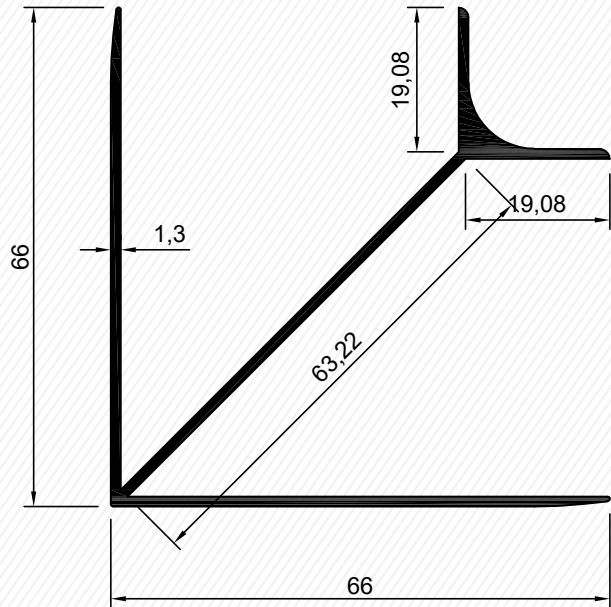

323

0,847 kg/m