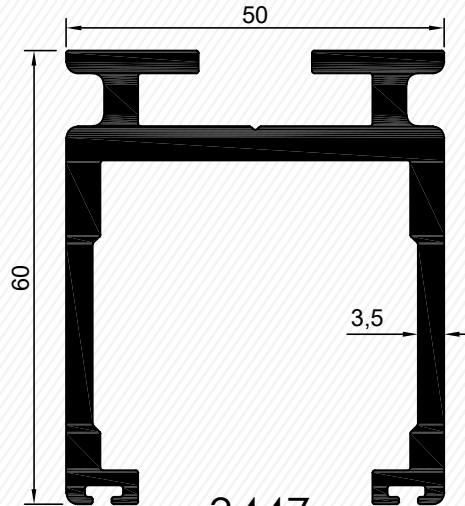

3447
2,103 kg/m

3448
0,495 kg/m