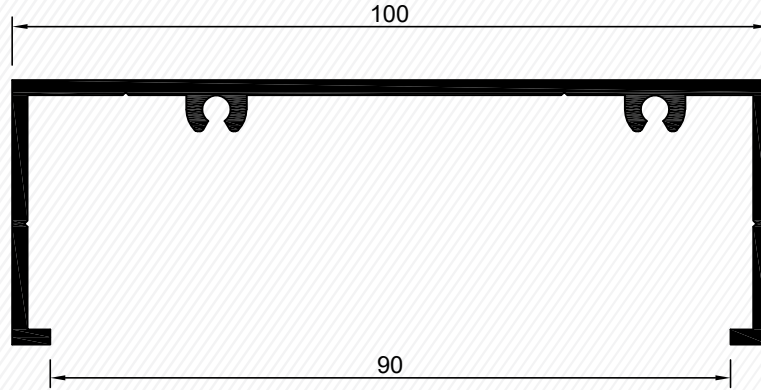

Profiller / Profiles