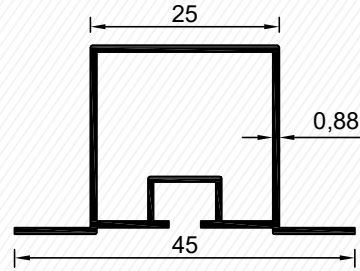

KLİMA-MENFEZ

AIR CONDITION & VENT PROFILES

Profiller / Profiles

128

0,115 kg/m

315

1,227 kg/m

316

3953
1,620 kg/m

Ölçek: 1:2 / Scale: 1:2