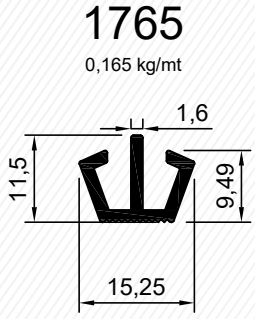

# DİLATASYON PROFİLLERİ

DILATATION PROFILES

Profiller / Profiles

**1715**

0,130 kg/mt

**1712**

0,287 kg/mt

**1713**

0,260 kg/mt

**1725**

0,297 kg/mt

**1729**

0,668 kg/mt

**1841**

0,915 kg/mt

**1839**

0,418 kg/mt

**2194**

0,675 kg/mt

**Profiller / Profiles**

Profiller / Profiles

Profiller / Profiles

**2204**

1,638 kg/mt

**2198**

0,331 kg/mt

**2197**

0,448 kg/mt

**2221**

1,473 kg/mt

**2202**

0,441 kg/mt