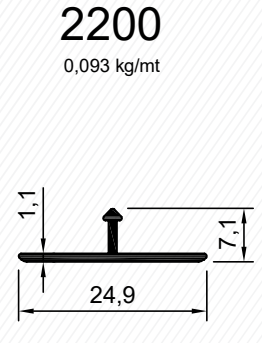

# DİLATASYON PROFİLLERİ

DILATATION PROFILES

Profiller / Profiles

**1715**

0,130 kg/mt

**1712**

0,287 kg/mt

**1713**

0,260 kg/mt

**1725**

0,297 kg/mt

**1729**

0,668 kg/mt

**1841**

0,915 kg/mt

**1839**

0,418 kg/mt

**2194**

0,675 kg/mt

**Profiller / Profiles**

Profiller / Profiles

Profiller / Profiles

**2204**

1,638 kg/mt

**2198**

0,331 kg/mt

**2197**

0,448 kg/mt

**2221**

1,473 kg/mt

**2202**

0,441 kg/mt