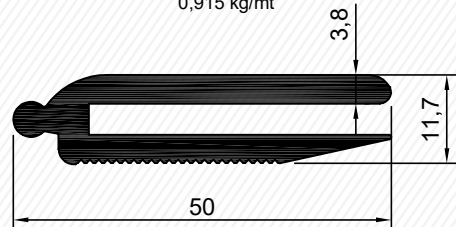

# DİLATASYON PROFİLLERİ

DILATATION PROFILES

Profiller / Profiles

**1715**

0,130 kg/mt

**1712**

0,287 kg/mt

**1713**

0,260 kg/mt

**1725**

0,297 kg/mt

**1729**

0,668 kg/mt

**1841**

0,915 kg/mt

**1839**

0,418 kg/mt

**2194**

0,675 kg/mt

**Profiller / Profiles**

Profiller / Profiles

Profiller / Profiles

**2204**

1,638 kg/mt