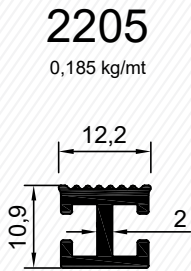

# DİLATASYON PROFİLLERİ

DILATATION PROFILES

Profiller / Profiles

**1715**

0,130 kg/mt

**1712**

0,287 kg/mt

**1713**

0,260 kg/mt

**1725**

0,297 kg/mt

**1729**

0,668 kg/mt

**1841**

0,915 kg/mt

**1839**

0,418 kg/mt

**2194**

0,675 kg/mt

**Profiller / Profiles**

Profiller / Profiles

Profiller / Profiles

**2204**

1,638 kg/mt

**2198**

0,331 kg/mt

**2197**

0,448 kg/mt

**2221**

1,473 kg/mt

**2202**

0,441 kg/mt