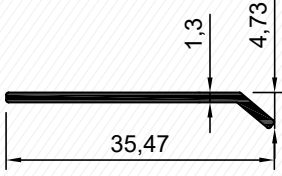

# DİLATASYON PROFİLLERİ

DILATATION PROFILES

Profiller / Profiles

**1715**

0,130 kg/mt

**1712**

0,287 kg/mt

**1713**

0,372 kg/mt

**1714**

0,673 kg/mt

**1716**

0,268 kg/mt

**1740**

0,262 kg/mt

**1739**