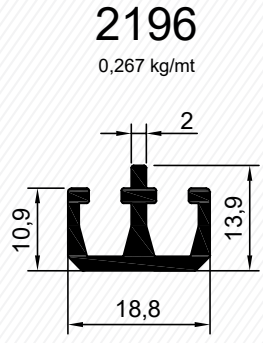

# DİLATASYON PROFİLLERİ

DILATATION PROFILES

Profiller / Profiles

**1715**

0,130 kg/mt

**1712**

0,287 kg/mt

**1713**

0,260 kg/mt

**1725**

0,297 kg/mt

**1729**

0,668 kg/mt

**1841**

0,915 kg/mt

**1839**

0,418 kg/mt

**2194**

0,675 kg/mt

**Profiller / Profiles**

Profiller / Profiles

Profiller / Profiles

**2204**

1,638 kg/mt

**2198**

0,331 kg/mt

**2197**

0,448 kg/mt

**2221**

1,473 kg/mt

**2202**

0,441 kg/mt