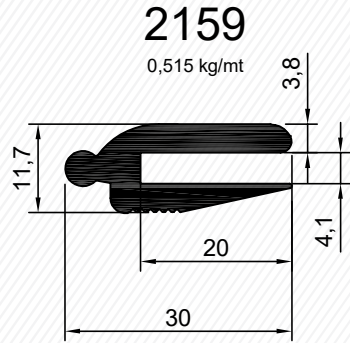

# DİLATASYON PROFİLLERİ

DILATATION PROFILES

Profiller / Profiles

**1715**

0,130 kg/mt

**1712**

0,287 kg/mt

**1713**

0,260 kg/mt

**1725**

0,297 kg/mt

**1729**

0,668 kg/mt

**1841**

0,915 kg/mt

**1839**

0,418 kg/mt

**2194**

0,675 kg/mt

**Profiller / Profiles**

Profiller / Profiles

Profiller / Profiles

**2204**

1,638 kg/mt

**2198**

0,331 kg/mt

**2197**

0,448 kg/mt

**2221**

1,473 kg/mt

**2202**

0,441 kg/mt