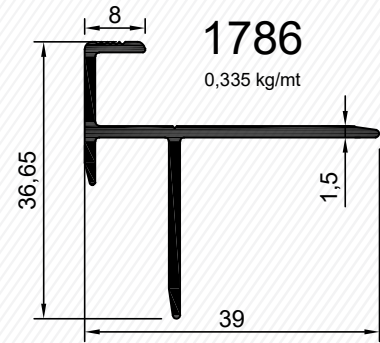

# DİLATASYON PROFİLLERİ

DILATATION PROFILES

Profiller / Profiles

**1715**

0,130 kg/mt

**1712**

0,287 kg/mt

**1713**

0,260 kg/mt

**1725**

0,297 kg/mt

**1729**

0,668 kg/mt

**1841**

0,915 kg/mt

**1839**

0,418 kg/mt

**2194**

0,675 kg/mt

**Profiller / Profiles**

Profiller / Profiles

Profiller / Profiles

**2204**

1,638 kg/mt

**2198**

0,331 kg/mt

**2197**

0,448 kg/mt

**2221**

1,473 kg/mt

**2202**

0,441 kg/mt