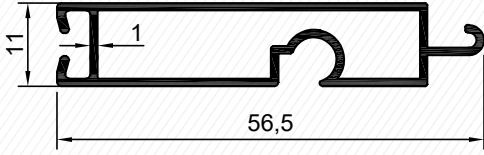

ALKOR

ALUMINUM

PANJUR SİNEKLİK SİSTEMLERİ

SHUTTER FLY SYSTEMS

Profiller / Profiles

123

0,395 kg/mt

124