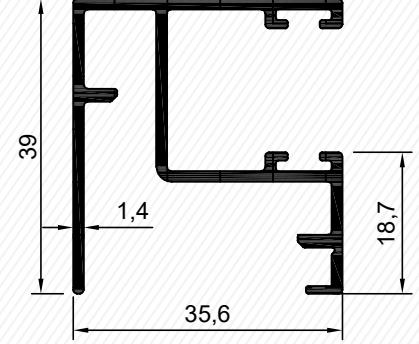

126

0,611 kg/mt