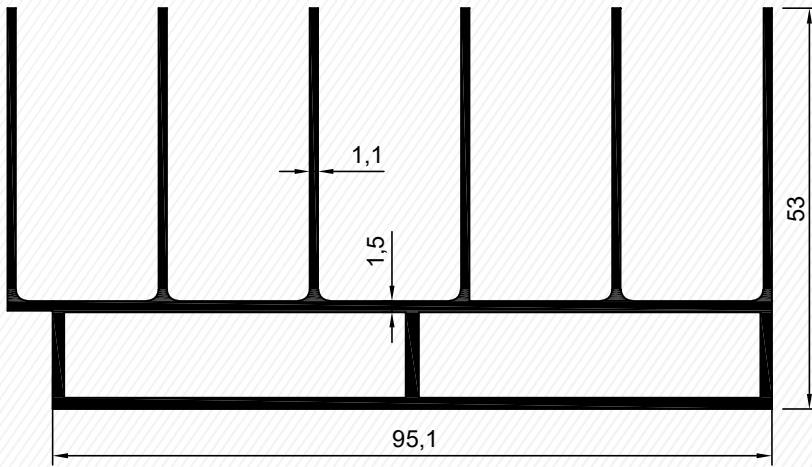

ALKOR

ALUMINUM

EŐIKLİ CAM SÜRME

WITH THRESHOLD GLASS SLIDING

Profiller / Profiles

Kanat Profili - Sash Profile

5876
1,178 kg/mt

Alt Kasa Profili - Sill Frame Profile

5871
1,377 kg/mt

5871

Kod	Et Kalın.	Ürün Adı	Ağırlığı
5876	1,6 mm	Kanat Profili	1,178 kg/mt
5871	1,3 mm	Kasa Profili	1,377 kg/mt

Üst ve Yan Kasa Profili - Head / Side Frame Profile

5872
1,643 kg/mt

5872

5873
(0,139 kg/mt)

5874
(0,212 kg/mt)

5875
(0,141 kg/mt)

Kod	Et Kalın.	Ürün Adı	Ağırlığı
5872	1,5 mm	Kasa Profili	1,643 kg/mt
5873	1 mm	Kenet Profili	0,139 kg/mt
5874	1,2 mm	Orta Birleşim Pr.	0,212 kg/mt
5875	1 mm	Rulman Adap. Pr.	0,141 kg/mt