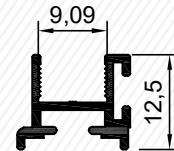

ALKOR

ALUMINUM

EŐIKLİ CAM SÜRME

WITH THRESHOLD GLASS SLIDING

Profiller / Profiles

Kanat Profili - Sash Profile

5876
1,178 kg/mt

Alt Kasa Profili - Sill Frame Profile

5871
1,377 kg/mt

5871

Kod	Et Kalın.	Ürün Adı	Ağırlığı
5876	1,6 mm	Kanat Profili	1,178 kg/mt
5871	1,3 mm	Kasa Profili	1,377 kg/mt

Üst ve Yan Kasa Profili - Head / Side Frame Profile

5872
1,643 kg/mt

5872

5873
(0,139 kg/mt)

5874
(0,212 kg/mt)

5875
(0,141 kg/mt)

Kod	Et Kalın.	Ürün Adı	Ağırlığı
5872	1,5 mm	Kasa Profili	1,643 kg/mt
5873	1 mm	Kenet Profili	0,139 kg/mt
5874	1,2 mm	Orta Birleşim Pr.	0,212 kg/mt
5875	1 mm	Rulman Adap. Pr.	0,141 kg/mt