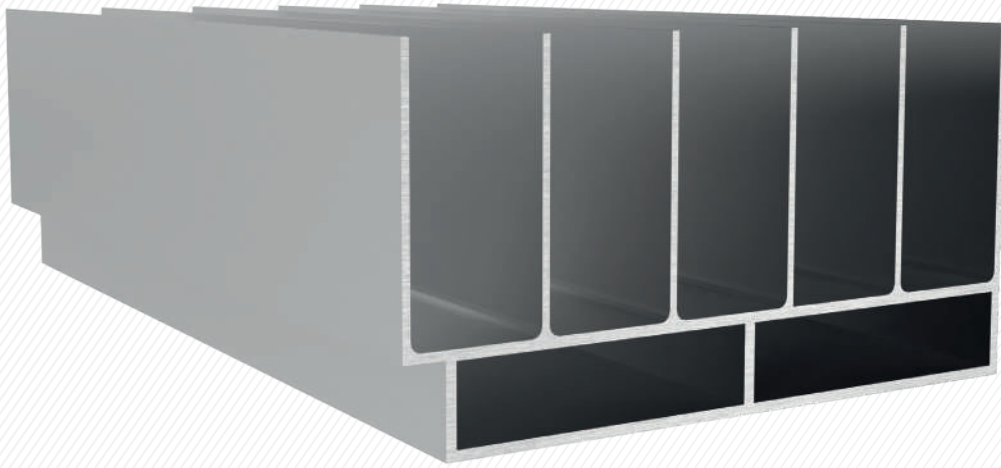

ALKOR

ALUMINUM

EŐIKLİ CAM SÜRME

WITH THRESHOLD GLASS SLIDING

Profiller / Profiles

Kanat Profili - Sash Profile

5876
1,178 kg/mt

Alt Kasa Profili - Sill Frame Profile

5871
1,377 kg/mt

5871

Kod	Et Kalın.	Ürün Adı	Ağırlığı
5876	1,6 mm	Kanat Profili	1,178 kg/mt
5871	1,3 mm	Kasa Profili	1,377 kg/mt

Üst ve Yan Kasa Profili - Head / Side Frame Profile

5872
1,643 kg/mt

5872

5873
(0,139 kg/mt)