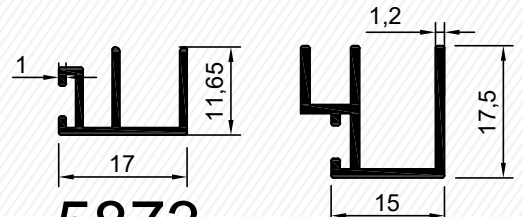

ALKOR

ALUMINUM

EŐIKLİ CAM SÜRME

WITH THRESHOLD GLASS SLIDING

Profiller / Profiles

Kanat Profili - Sash Profile

5876
1,178 kg/mt

Alt Kasa Profili - Sill Frame Profile

5871
1,377 kg/mt

5871

Kod	Et Kalın.	Ürün Adı	Ağırlığı
5876	1,6 mm	Kanat Profili	1,178 kg/mt
5871	1,3 mm	Kasa Profili	1,377 kg/mt

Üst ve Yan Kasa Profili - Head / Side Frame Profile

5872
1,643 kg/mt

5872

5873
(0,139 kg/mt)

5874
(0,212 kg/mt)

5875
(0,141 kg/mt)

Kod	Et Kalın.	Ürün Adı	Ağırlığı
5872	1,5 mm	Kasa Profili	1,643 kg/mt
5873	1 mm	Kenet Profili	0,139 kg/mt
5874	1,2 mm	Orta Birleşim Pr.	0,212 kg/mt
5875	1 mm	Rulman Adap. Pr.	0,141 kg/mt