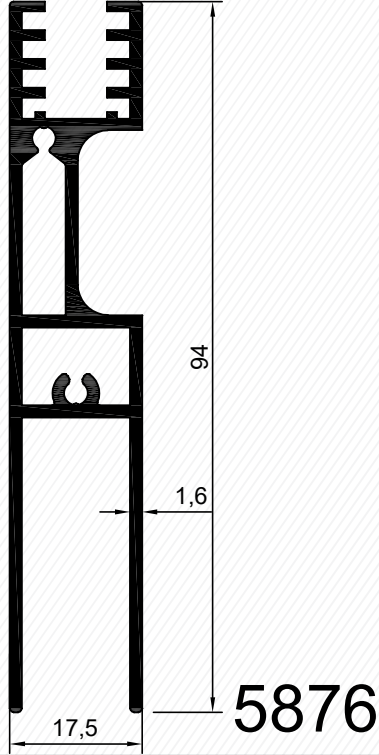

ALKOR

ALUMINUM

EŐIKLİ CAM SÜRME

WITH THRESHOLD GLASS SLIDING

Profiller / Profiles

Kanat Profili - Sash Profile

5876
1,178 kg/mt

Alt Kasa Profili - Sill Frame Profile

5871
1,377 kg/mt

5871

Kod	Et Kalın.	Ürün Adı	Ağırlığı
5876	1,6 mm	Kanat Profili	1,178 kg/mt
5871	1,3 mm	Kasa Profili	1,377 kg/mt

Üst ve Yan Kasa Profili - Head / Side Frame Profile

5872
1,643 kg/mt

5872

5873
(0,139 kg/mt)

5874
(0,212 kg/mt)

5875
(0,141 kg/mt)

Kod	Et Kalın.	Ürün Adı	Ağırlığı
5872	1,5 mm	Kasa Profili	1,643 kg/mt
5873	1 mm	Kenet Profili	0,139 kg/mt
5874	1,2 mm	Orta Birleşim Pr.	0,212 kg/mt
5875	1 mm	Rulman Adap. Pr.	0,141 kg/mt