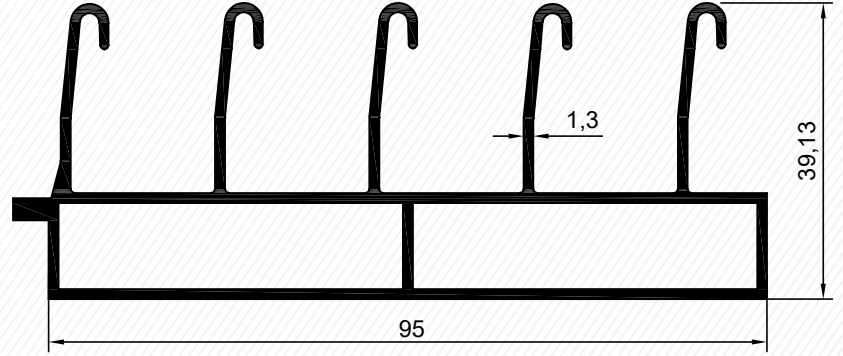

ALKOR

ALUMINUM

EŐIKLİ CAM SÜRME

WITH THRESHOLD GLASS SLIDING

Profiller / Profiles

Kanat Profili - Sash Profile

5876
1,178 kg/mt

Alt Kasa Profili - Sill Frame Profile

5871
1,377 kg/mt

5871

Kod	Et Kalın.	Ürün Adı	Ağırlığı
5876	1,6 mm	Kanat Profili	1,178 kg/mt
5871	1,3 mm	Kasa Profili	1,377 kg/mt

Üst ve Yan Kasa Profili - Head / Side Frame Profile

5872
1,643 kg/mt

5872

5873
(0,139 kg/mt)

5874
(0,212 kg/mt)

5875
(0,141 kg/mt)

Kod	Et Kalın.	Ürün Adı	Ağırlığı
5872	1,5 mm	Kasa Profili	1,643 kg/mt
5873	1 mm	Kenet Profili	0,139 kg/mt
5874	1,2 mm	Orta Birleşim Pr.	0,212 kg/mt
5875	1 mm	Rulman Adap. Pr.	0,141 kg/mt