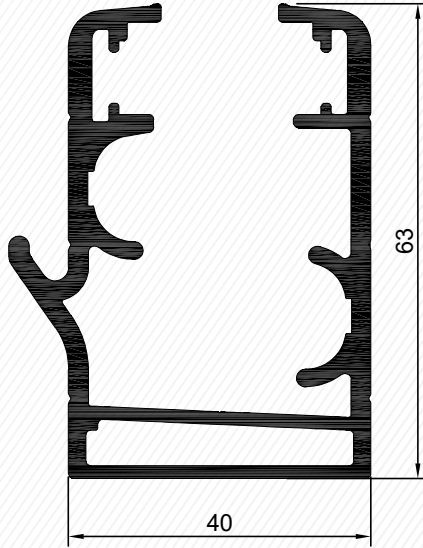


ALKOR

ALUMINUM

CAM BALKON KATLANIR

GLASS BALCONY FOLDING

Profiller / Profiles

Kasa Profili -Frame Profile

7765
1,644 kg/mt

7765A

Damlalıklı Kasa Profili -Frame Profile

7766
1,723 kg/mt

7766A

Ayar Yükseltme Profili - Adapter Pr.

7611
1,325 kg/mt

7611A

Kanat Baza Profili -Kick Plate Pr.

6094
0,938 kg/mt

6094A

Yan Kasa Profili -Frame Pr.

6096
0,439 kg/mt

6096A

Adaptör Pr - Adapter Pr.

7763
0,225 kg/mt

7763A

Adaptör Pr-Adapter Pr.

7764
0,157 kg/mt

7764A