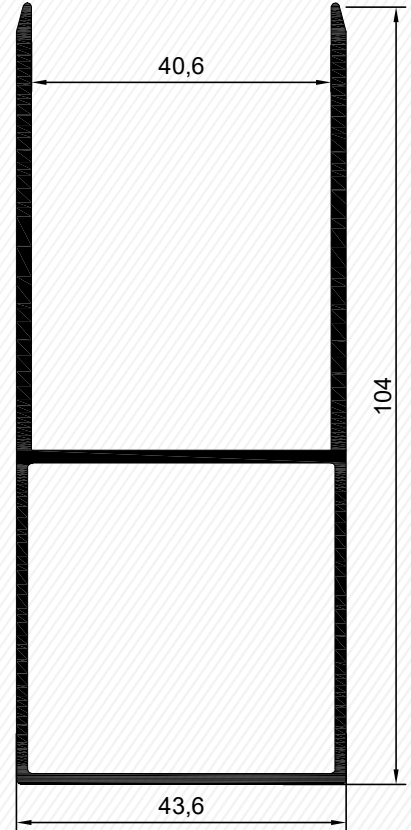


ALKOR

ALUMINUM

CAM BALKON KATLANIR

GLASS BALCONY FOLDING

Profiller / Profiles

Kasa Profili -Frame Profile

7765
1,644 kg/mt

7765A

Damlalıklı Kasa Profili -Frame Profile

7766
1,723 kg/mt

7766A

Ayar Yükseltme Profili - Adapter Pr.

7611
1,325 kg/mt

7611A

Kanat Baza Profili -Kick Plate Pr.

6094
0,938 kg/mt

6094A

Yan Kasa Profili -Frame Pr.

6096
0,439 kg/mt

6096A

Adaptör Pr - Adapter Pr.

7763
0,225 kg/mt

7763A

Adaptör Pr-Adapter Pr.