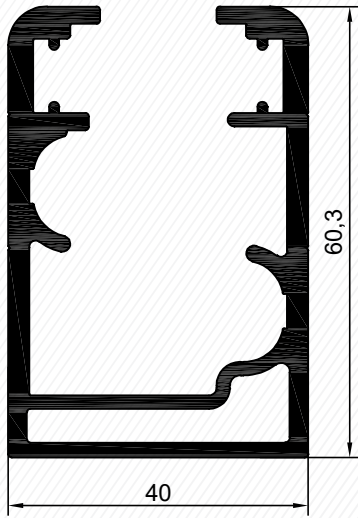


ALKOR

ALUMINUM

CAM BALKON KATLANIR

GLASS BALCONY FOLDING

Profiller / Profiles

Kasa Profili -Frame Profile

7765
1,644 kg/mt

7765A

Damlalıklı Kasa Profili -Frame Profile

7766
1,723 kg/mt

7766A

Ayar Yükseltme Profili - Adapter Pr.

7611
1,325 kg/mt

7611A

Kanat Baza Profili -Kick Plate Pr.

6094
0,938 kg/mt

6094A

Yan Kasa Profili -Frame Pr.

6096
0,439 kg/mt

6096A

Adaptör Pr - Adapter Pr.

7763
0,225 kg/mt

7763A

Adaptör Pr-Adapter Pr.