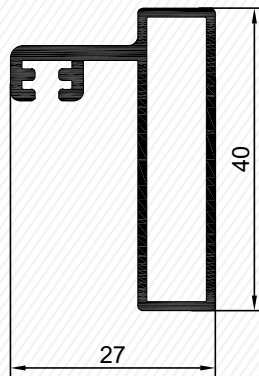


ALKOR

ALUMINUM

CAM BALKON KATLANIR

GLASS BALCONY FOLDING

Profiller / Profiles

Kasa Profili -Frame Profile

7765
1,644 kg/mt

7765A

Damlalıklı Kasa Profili -Frame Profile

7766
1,723 kg/mt

7766A

Ayar Yükseltme Profili - Adapter Pr.

7611
1,325 kg/mt

7611A

Kanat Baza Profili -Kick Plate Pr.

6094
0,938 kg/mt

6094A

Yan Kasa Profili -Frame Pr.

6096
0,439 kg/mt

6096A

Adaptör Pr - Adapter Pr.

7763
0,225 kg/mt

7763A

Adaptör Pr-Adapter Pr.