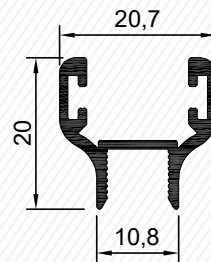

Damlalıklı Kasa Profili -Frame Profile

7766
1,723 kg/mt

7766A

Ayar Yükseltme Profili - Adapter Pr.

7611
1,325 kg/mt

7611A

Kanat Baza Profili -Kick Plate Pr.

6094
0,938 kg/mt

6094A

Yan Kasa Profili -Frame Pr.

6096
0,439 kg/mt

6096A

Adaptör Pr - Adapter Pr.

7763
0,225 kg/mt

7763A

Adaptör Pr-Adapter Pr.