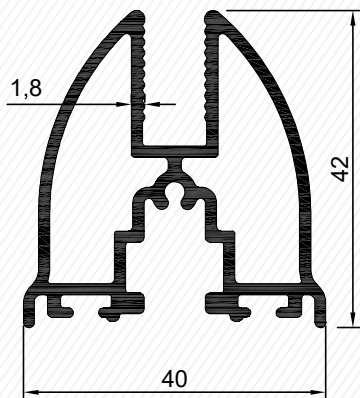


ALKOR

ALUMINUM

CAM BALKON KATLANIR

GLASS BALCONY FOLDING

Profiller / Profiles

Kasa Profili -Frame Profile

7765
1,644 kg/mt

7765A

Damlalıklı Kasa Profili -Frame Profile

7766
1,723 kg/mt

7766A

Ayar Yükseltme Profili - Adapter Pr.

7611
1,325 kg/mt

7611A

Kanat Baza Profili -Kick Plate Pr.

6094
0,938 kg/mt

6094A

Yan Kasa Profili -Frame Pr.

6096
0,439 kg/mt

6096A

Adaptör Pr - Adapter Pr.

7763
0,225 kg/mt

7763A

Adaptör Pr-Adapter Pr.