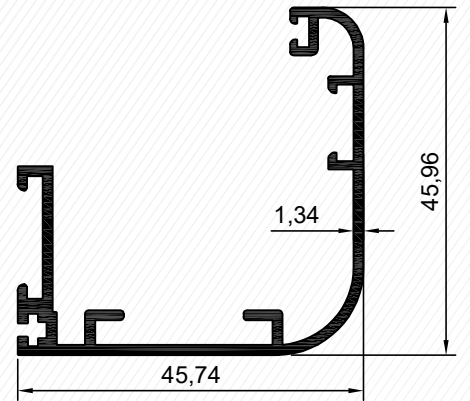

Profiller / Profiles

Kasa Profili-Frame Profile

5940

1,211 kg/mt

5940

Kod	Et Kalın.	Ürün Adı	Ağırlığı
5940	1,5 mm	Kasa Profili	1,211 kg/mt

Adaptör Profili - Adapter Profile

5936

0,745 kg/mt

5936

Pervaz Profili - Sill Profile

5937

0,588 kg/mt

5937

Kod	Et Kalın.	Ürün Adı	Ağırlığı
5936	1,5 mm	Kasa Profili	0,745 kg/mt
5937	1,34 mm	Kasa Profili	0,588 kg/mt

Profiller / Profiles

Pervaz Profili - Sill Profile
5939
1,106 kg/mt

5939

Pervaz Profili - Sill Profile
5938
0,456 kg/mt

5938

Kod	Ef Kalın.	Ürün Adı	Ağırlığı
5938	1,3 mm	Pervaz Profili	0,546 kg/mt
5939	1,3 mm	Pervaz Profili	1,106 kg/mt

DETAYI
DETAIL

Ölçek: 1:2 / Scale: 1:2