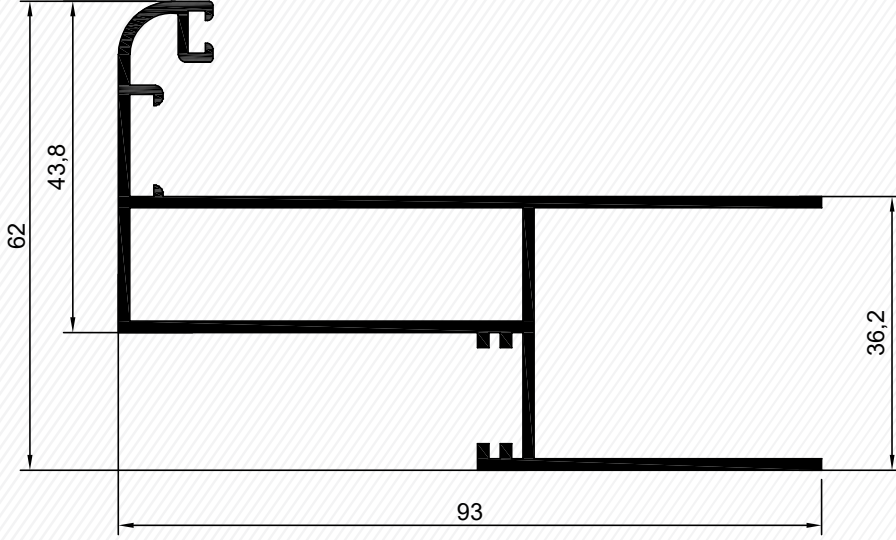

ALKOR

ALUMINUM

AYARLI KAPI KASALARI

ADJUSTABLE DOOR CASES

İçindekiler / Contents

Profil Profile	Profil Kodu Profile No	Ağırlık (kg/m.) Weight (kg/m.)	X mm.	Y mm.	J _x cm ⁴	J _y cm ⁴
	5940 Kasa Profili Frame Profile	1,211 kg/m	93 mm.	62 mm.	---	---
	3936 Adaptör Profili Adapter Profile	0,745 kg/m	80 mm.	32,5 mm.	---	---
	5937 Pervaz Profili Sill Profile	0,588 kg/m	45,74 mm.	45,96 mm.	---	---
	5938 Pervaz Profili Sill Profile	0,456 kg/m	48,96 mm.	45,96 mm.	---	---
	5939 Pervaz Profili Sill Profile	1,106 kg/m	120 mm.	60 mm.	---	---

Profiller / Profiles

Kasa Profili-Frame Profile

5940

1,211 kg/mt

5940

Kod	Et Kalın.	Ürün Adı	Ağırlığı
5940	1,5 mm	Kasa Profili	1,211 kg/mt

Adaptör Profili - Adapter Profile

5936

0,745 kg/mt

5936

Pervaz Profili - Sill Profile

5937

0,588 kg/mt

5937

Kod	Et Kalın.	Ürün Adı	Ağırlığı
5936	1,5 mm	Kasa Profili	0,745 kg/mt
5937	1,34 mm	Kasa Profili	0,588 kg/mt

Profiller / Profiles

DETAYI
DETAIL

Ölçek: 1:2 / Scale: 1:2