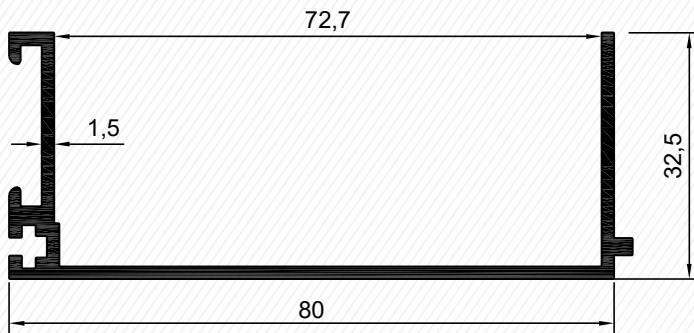

ALKOR

ALUMINUM

AYARLI KAPI KASALARI

ADJUSTABLE DOOR CASES

İçindekiler / Contents

Profil Profile	Profil Kodu Profile No	Ağırlık (kg/m.) Weight (kg/m.)	X mm.	Y mm.	J _x cm ⁴	J _y cm ⁴
	5940 Kasa Profili Frame Profile	1,211 kg/m	93 mm.	62 mm.	---	---
	3936 Adaptör Profili Adapter Profile	0,745 kg/m	80 mm.	32,5 mm.	---	---
	5937 Pervaz Profili Sill Profile	0,588 kg/m	45,74 mm.	45,96 mm.	---	---
	5938 Pervaz Profili Sill Profile	0,456 kg/m	48,96 mm.	45,96 mm.	---	---
	5939 Pervaz Profili Sill Profile	1,106 kg/m	120 mm.	60 mm.	---	---

Profiller / Profiles

Kasa Profili-Frame Profile

5940

1,211 kg/mt

5940

Kod	Et Kalın.	Ürün Adı	Ağırlığı
5940	1,5 mm	Kasa Profili	1,211 kg/mt

Adaptör Profili - Adapter Profile

5936

0,745 kg/mt

5936

Pervaz Profili - Sill Profile

5937

0,588 kg/mt

5937

Kod	Et Kalın.	Ürün Adı	Ağırlığı
5936	1,5 mm	Kasa Profili	0,745 kg/mt
5937	1,34 mm	Kasa Profili	0,588 kg/mt

Profiller / Profiles

DETAYI
DETAIL

Ölçek: 1:2 / Scale: 1:2