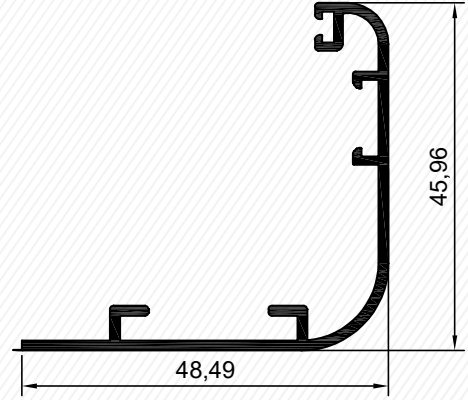

Profiller / Profiles

Kasa Profili-Frame Profile

5940

1,211 kg/mt

5940

Kod	Et Kalın.	Ürün Adı	Ağırlığı
5940	1,5 mm	Kasa Profili	1,211 kg/mt

Adaptör Profili - Adapter Profile

5936

0,745 kg/mt

5936

Pervaz Profili - Sill Profile

5937

0,588 kg/mt

5937

Kod	Et Kalın.	Ürün Adı	Ağırlığı
5936	1,5 mm	Kasa Profili	0,745 kg/mt
5937	1,34 mm	Kasa Profili	0,588 kg/mt

Profiller / Profiles

Pervaz Profili - Sill Profile
5939
1,106 kg/mt

5939

Pervaz Profili - Sill Profile
5938
0,456 kg/mt

5938

Kod	Ef Kalın.	Ürün Adı	Ağırlığı
5938	1,3 mm	Pervaz Profili	0,546 kg/mt
5939	1,3 mm	Pervaz Profili	1,106 kg/mt

DETAYI
DETAIL

Ölçek: 1:2 / Scale: 1:2