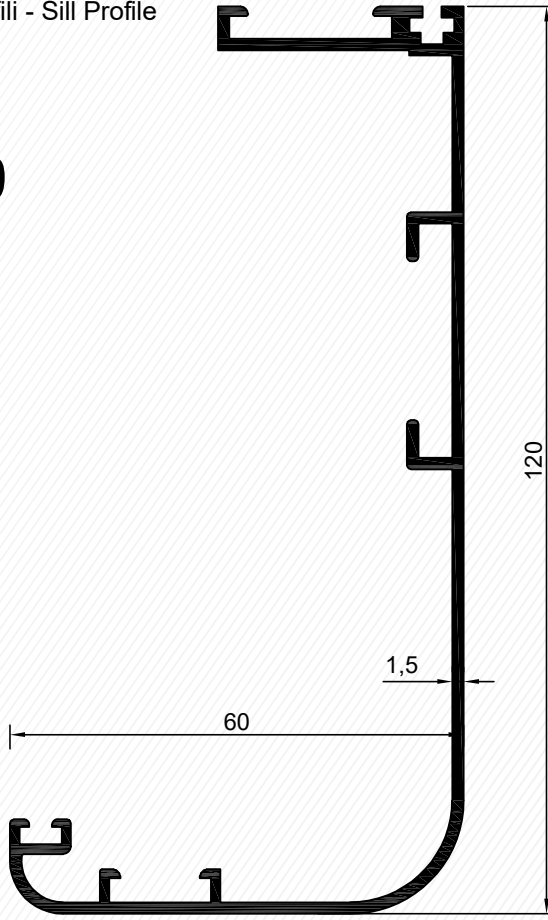

Profiller / Profiles

Kasa Profili-Frame Profile

5940

1,211 kg/mt

5940

Kod	Et Kalın.	Ürün Adı	Ağırlığı
5940	1,5 mm	Kasa Profili	1,211 kg/mt

Adaptör Profili - Adapter Profile

5936

0,745 kg/mt

5936

Pervaz Profili - Sill Profile

5937

0,588 kg/mt

5937

Kod	Et Kalın.	Ürün Adı	Ağırlığı
5936	1,5 mm	Kasa Profili	0,745 kg/mt
5937	1,34 mm	Kasa Profili	0,588 kg/mt

Profiller / Profiles

Pervaz Profili - Sill Profile
5939
1,106 kg/mt

5939

Pervaz Profili - Sill Profile
5938
0,456 kg/mt

5938

Kod	Ef Kalın.	Ürün Adı	Ağırlığı
5938	1,3 mm	Pervaz Profili	0,546 kg/mt
5939	1,3 mm	Pervaz Profili	1,106 kg/mt

DETAYI
DETAIL

Ölçek: 1:2 / Scale: 1:2