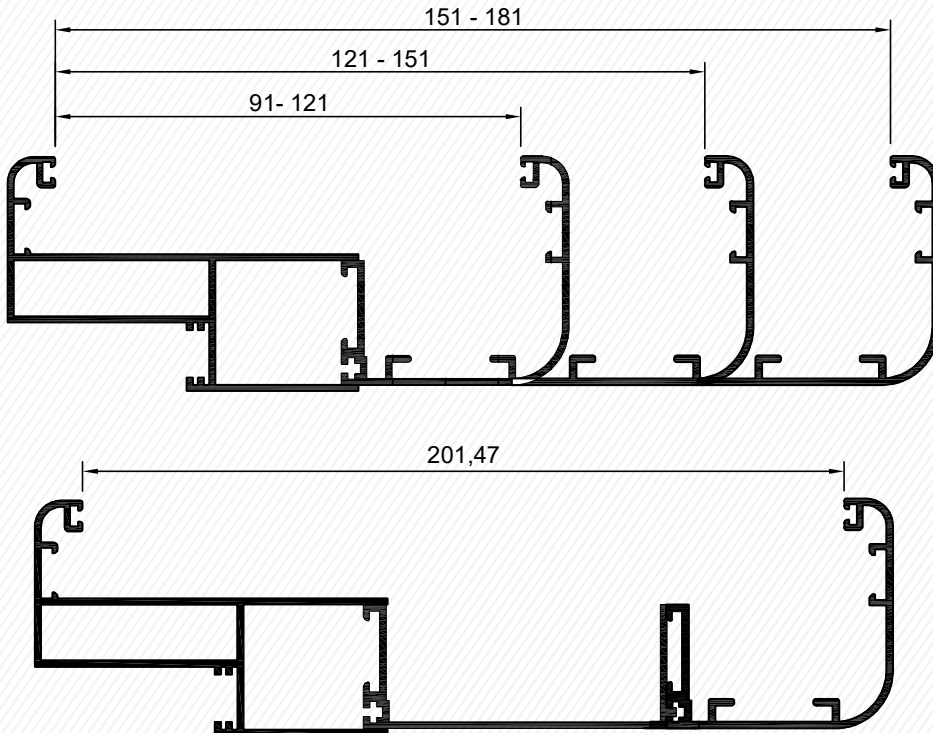

0,745 kg/mt

5936

Pervaz Profili - Sill Profile

5937

0,588 kg/mt

5937

Kod	Et Kalın.	Ürün Adı	Ağırlığı
5936	1,5 mm	Kasa Profili	0,745 kg/mt
5937	1,34 mm	Kasa Profili	0,588 kg/mt

Profiller / Profiles

Pervaz Profili - Sill Profile
5939
1,106 kg/mt

5939

Pervaz Profili - Sill Profile
5938
0,456 kg/mt

5938

Kod	Ef Kalın.	Ürün Adı	Ağırlığı
5938	1,3 mm	Pervaz Profili	0,546 kg/mt
5939	1,3 mm	Pervaz Profili	1,106 kg/mt

DETAYI
DETAIL

Ölçek: 1:2 / Scale: 1:2