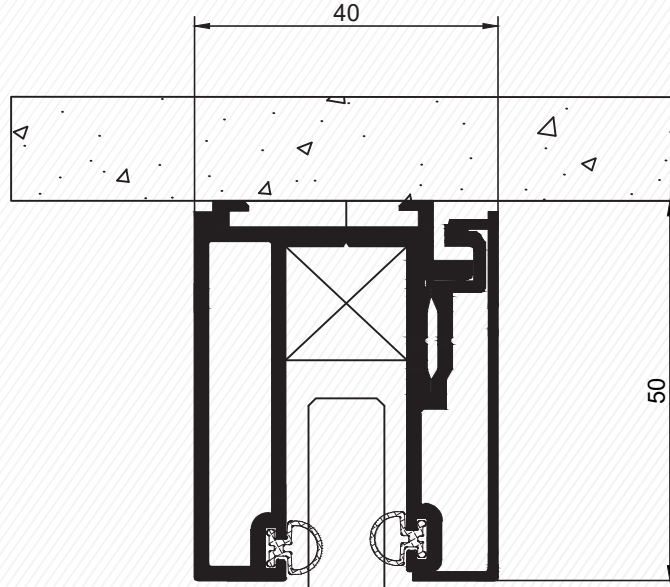

Duvar - Kapı Kasası Birleşim Detayı
Wall - Door Frame Assembly Detail

Detaylar / Details

2 mm VHB Bant ile - Cam Cam Birleşim Detayı
2 mm with VHB Band - Glass & Glass Assembly Detail

H Profil ile Cam Cam Birleşim Detayı
With H Profile - Glass&Glass Assembly Detail

Detaylar / Details

Sistem Kesiti
System Section

Detaylar / Details

Duvar - Cam Birleşim Detayı
Wall - Glass Assembly DetailDuvar - Kapı Kasası Birleşim Detayı
Wall - Door Frame Assembly Detail

Detaylar / Details