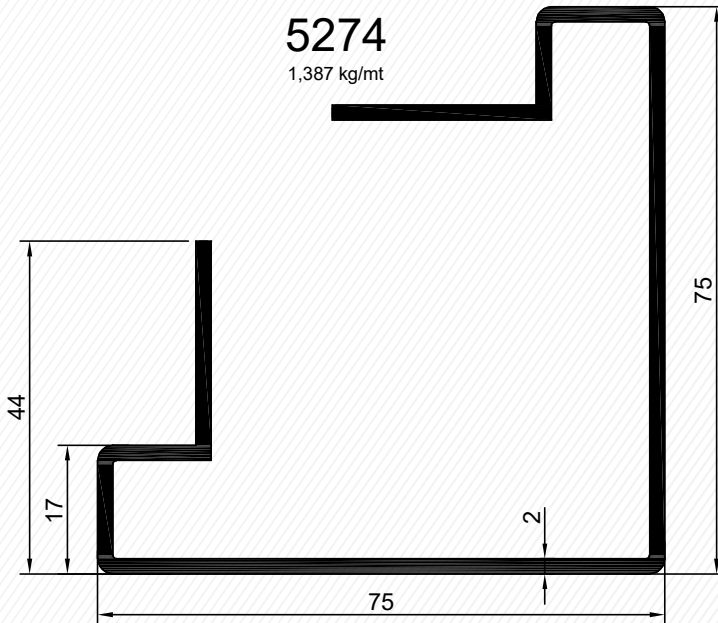

İçindekiler / Contents

Profil Profile	Profil Kodu Profile Nr	Ağırlık (kg/m.) Weight (kg/m.)	X mm.	Y mm.	J _x cm ⁴	J _y cm ⁴
	5276 Çift Cam Çıtası Double Glazing Bead	0,203	26 mm.	16 mm.	---	---
	5277 Orta Kapak Middle Cap Pr.	0,400	50 mm.	15,3 mm.	---	---
	5278 Dikme Profili Bay Profile	0,807	36,5 mm.	24 mm.	---	---
	5279 İç U Profili U Profile	0,529	36,5 mm.	27,5 mm.	---	---
	5280 90° Birleşim Profili 90° Assembly Profile	0,351	35 mm.	35 mm.	---	---
	5281 Kapı Kasa Çıta Pr. Door Frame Bead Pr.	0,260	10,8 mm.	12,5 mm.	---	---
	5282 Cam Cama H Profili Glass&Glass H Pr.	1,184	17 mm.	15,4 mm.	---	---
	5283 90° İç Profil 90° Profile	0,105	10 mm.	6,5 mm.	---	---
	5779 Orta Kapak Profili Middle Cap Profile	0,500	75 mm.	15,3 mm.	---	---
	5780 Açık Kaset Profili Sash Profile	0,825	97 mm.	9,3 mm.	---	---
	5781 İç U Profil U Profile	0,675	58,4 mm.	28,5 mm.	---	---

0,203 kg/mt

5275

0,672 kg/mt

5277

0,400 kg/mt

Profiller / Profiles

5271

1,319 kg/mt

5273

1,928 kg/mt

5274

1,387 kg/mt

5283

0,351 kg/mt

5278

0,807 kg/mt