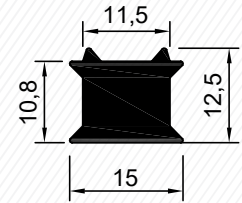

5272

0,373 kg/mt