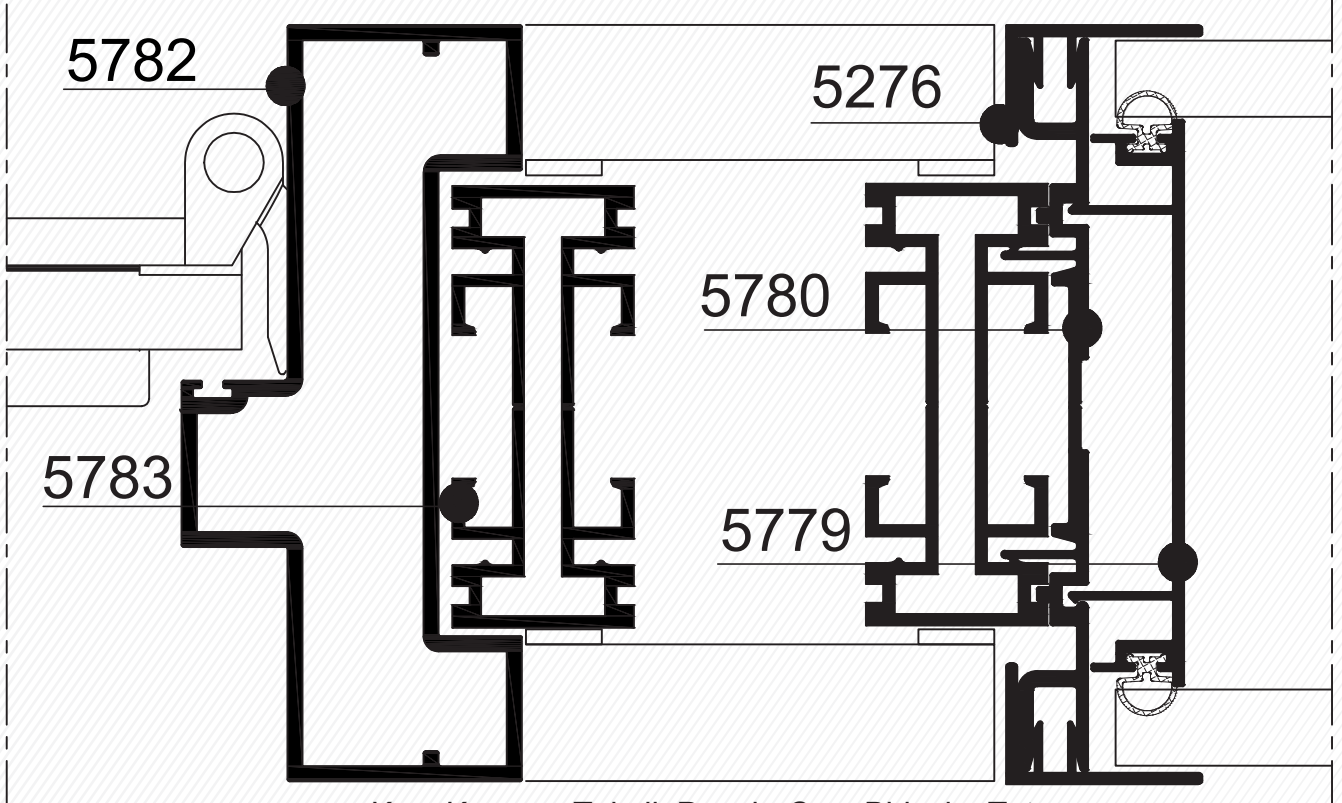

Detaylar / Details

Kapı Kasası - Teknik Panel - Cam Birleşim Tetayı
Door Frame - Technical Panel - Glass Assembly Detail