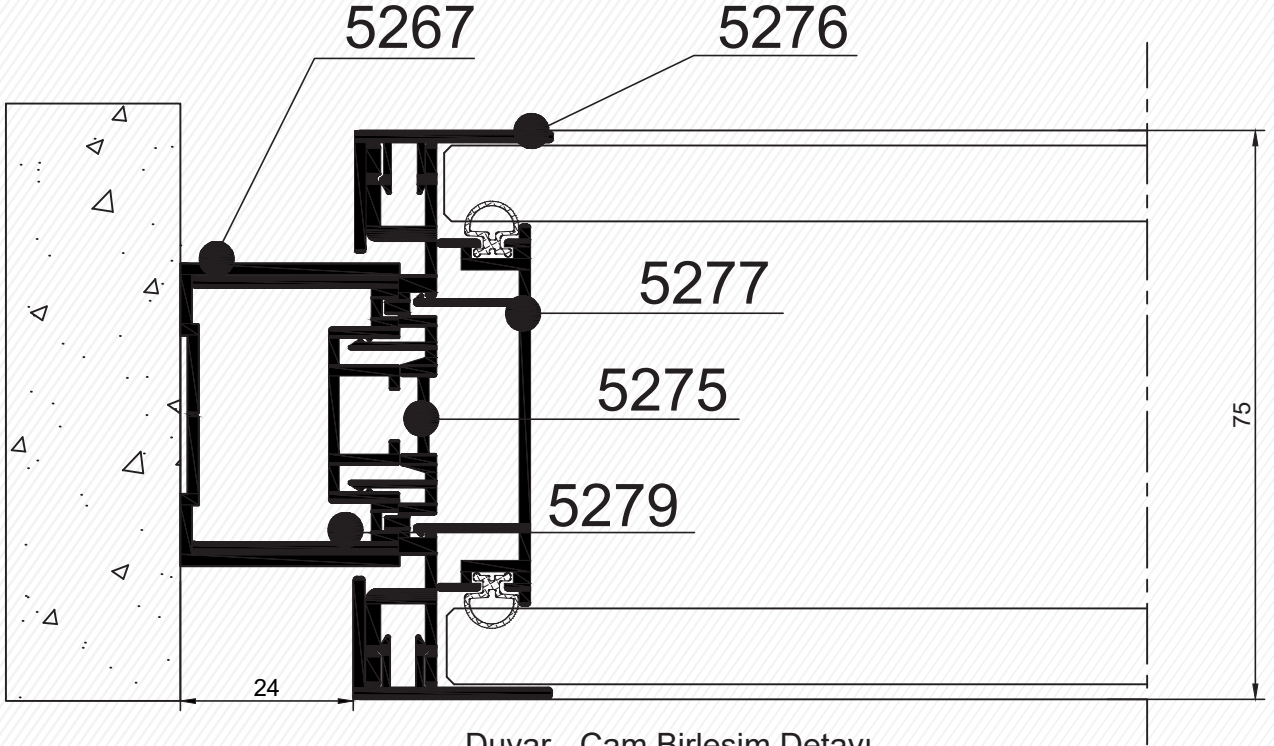

Duvar - Kapı Kasası Birleşim Detayı
Wall - Door Frame Assembly Detail

Detaylar / Details

2 mm VHB Bant ile - Cam Cam Birleşim Detayı
2 mm with VHB Band - Glass & Glass Assembly Detail

H Profil ile Cam Cam Birleşim Detayı
With H Profile - Glass&Glass Assembly Detail

Detaylar / Details

Sistem Kesiti
System Section

Detaylar / Details

Duvar - Cam Birleşim Detayı
Wall - Glass Assembly DetailDuvar - Kapı Kasası Birleşim Detayı
Wall - Door Frame Assembly Detail

Detaylar / Details