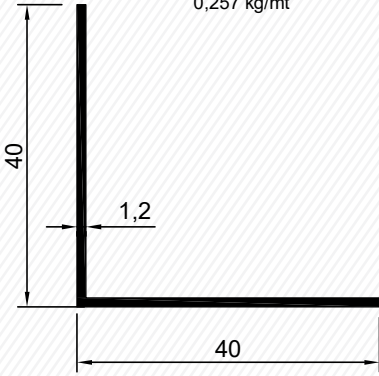

Profiller / Profiles

5265

0,257 kg/mt