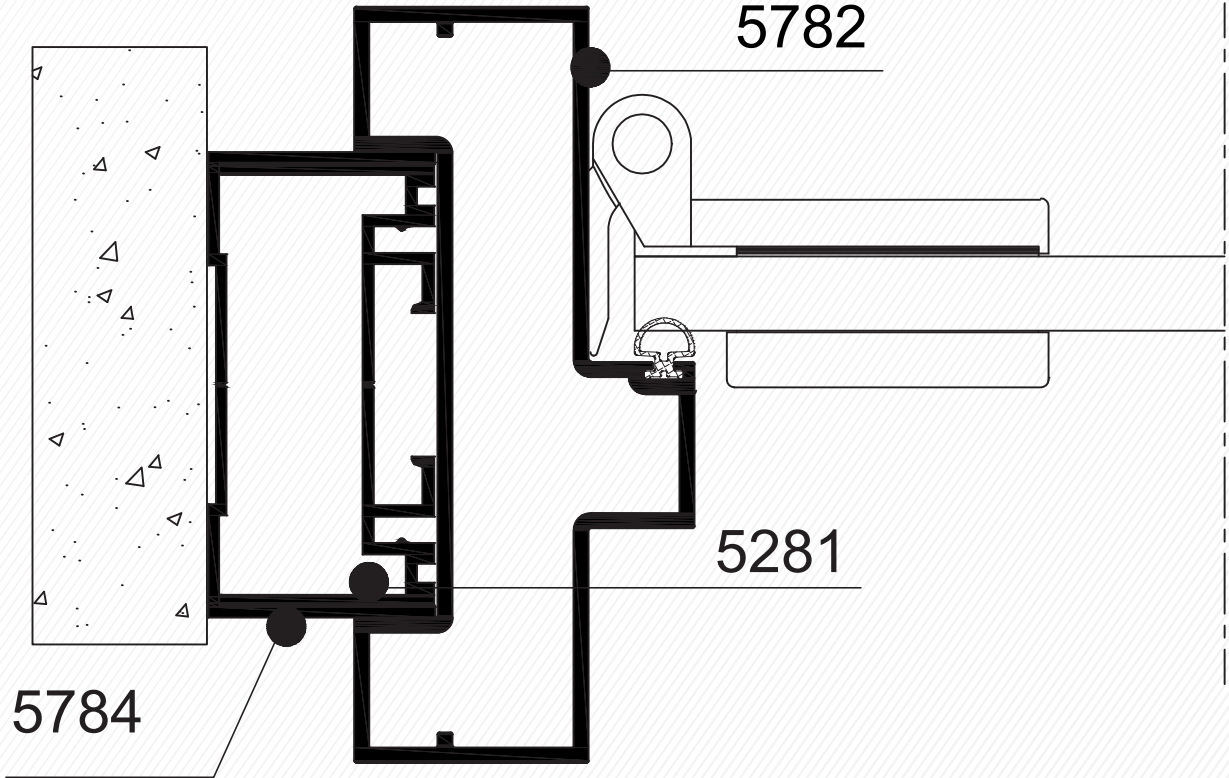

Detaylar / Details

Duvar - Cam Birleşim Detayı
Wall - Glass Assembly Detail

Cam - Kapı Kasası Birleşim Detayı
Glass - Door Frame Assembly Detail

Detaylar / Details

Duvar - Kapı Kasası Birleşim Detayı
Wall - Door Frame Assembly Detail

H Profil ile Cam Cama Birleşim Detayı
With H Profile - Glass&Glass Assembly Detail

Detaylar / Details

Sistem Kesiti
System Section