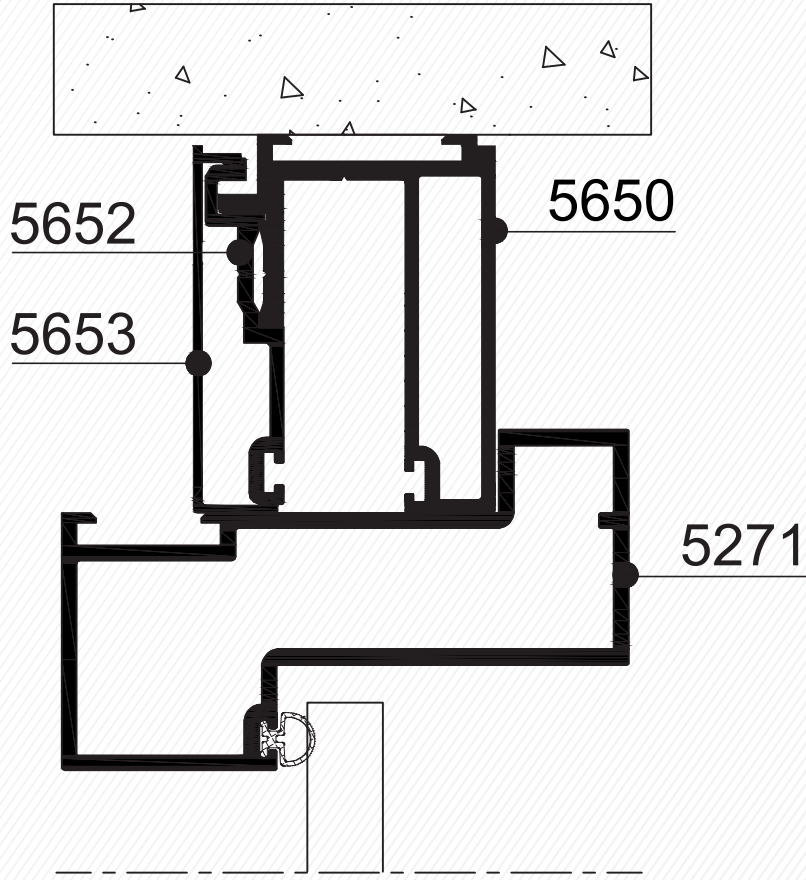

5653
0,207 kg/mt

5651
0,426 kg/mt

Detaylar / Details

Duvar - Cam Birleşim Detayı
Wall - Glass Assembly Detail

Cam - Kapı Kasası Birleşim Detayı
Glass-Door Frame Assembly Detail

Detaylar / Details

Kapı Kasası- Üst Detayı
Door Frame- Head Detail