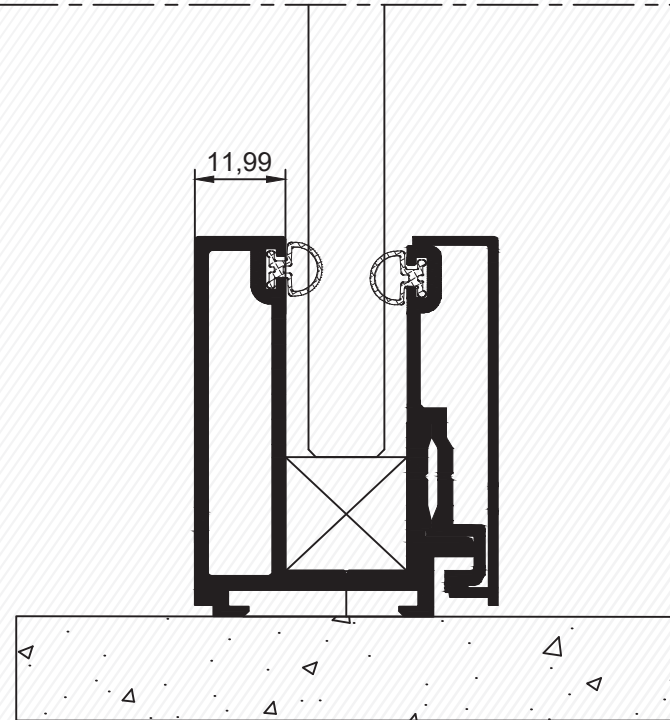

5653
0,207 kg/mt

5651
0,426 kg/mt

Detaylar / Details

Duvar - Cam Birleşim Detayı
Wall - Glass Assembly Detail

Cam - Kapı Kasası Birleşim Detayı
Glass-Door Frame Assembly Detail

Detaylar / Details

Kapı Kasası- Üst Detayı
Door Frame- Head Detail

Duvar - Kapı Kasası Birleşim Detayı
Wall - Door Frame Assembly Detail

Detaylar / Details

2 mm VHB Bant ile - Cam Cam Birleşim Detayı
2 mm with VHB Band - Glass & Glass Assembly Detail

H Profil ile Cam Cam Birleşim Detayı
With H Profile - Glass&Glass Assembly Detail

Detaylar / Details

Sistem Kesiti
System Section

Detaylar / Details

Duvar - Cam Birleşim Detayı
Wall - Glass Assembly DetailDuvar - Kapı Kasası Birleşim Detayı
Wall - Door Frame Assembly Detail

Detaylar / Details