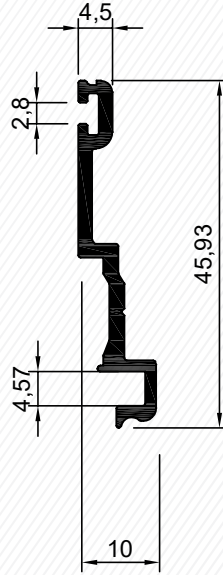

İçindekiler / Contents

Profil Profile	Profil Kodu Profile Nr	Ağırlık (kg/m.) Weight (kg/m.)	X mm.	Y mm.	J _x cm ⁴	J _y cm ⁴
	5276 Çift Cam Çıtası Double Glazing Bead	0,203	26 mm.	16 mm.	---	---
	5277 Orta Kapak Middle Cap Pr.	0,400	50 mm.	15,3 mm.	---	---
	5278 Dikme Profili Bay Profile	0,807	36,5 mm.	24 mm.	---	---
	5279 İç U Profili U Profile	0,529	36,5 mm.	27,5 mm.	---	---
	5280 90° Birleşim Profili 90° Assembly Profile	0,351	35 mm.	35 mm.	---	---
	5281 Kapı Kasa Çıta Pr. Door Frame Bead Pr.	0,260	10,8 mm.	12,5 mm.	---	---
	5282 Cam Cama H Profili Glass&Glass H Pr.	1,184	17 mm.	15,4 mm.	---	---
	5283 90° İç Profil 90° Profile	0,105	10 mm.	6,5 mm.	---	---
	5779 Orta Kapak Profili Middle Cap Profile	0,500	75 mm.	15,3 mm.	---	---
	5780 Açık Kaset Profili Sash Profile	0,825	97 mm.	9,3 mm.	---	---
	5781 İç U Profil U Profile	0,675	58,4 mm.	28,5 mm.	---	---

İçindekiler / Contents

Profil Profile	Profil Kodu Profile Nr	Ağırlık (kg/m.) Weight (kg/m.)	X mm.	Y mm.	J _x cm ⁴	J _y cm ⁴
	5782 Kapı Kasa Profili Door Frame Pr.	1,672	100 mm.	45 mm.	----	----
	5783 Dikme Profil Bay Profile	1,110	58,4 mm.	24 mm.	----	----
	5784 Dış U Profili U Profile	0,460	61,6 mm.	30 mm.	----	----
	5650 Kasa Profili Frame Profile	0,946	36,7 mm.	50 mm.	----	----
	5651 Kapı Kasa Adaptörü Adapter for Door Frame	0,426	40 mm.	11 mm.	----	----
	5652 Kasa Kapak Adaptörü Cap Adapter for Frame	0,311	10 mm.	45,93 mm.	----	----
	5653 Kasa Kapak Adaptörü Cap Adapter for Frame	0,207	11,21 mm.	48,5 mm.	----	----

1,110 kg/mt

5784

0,460 kg/mt

5282

0,105 kg/mt

Profiller / Profiles

5650
0,946 kg/mt

5652
0,311 kg/mt

5653
0,207 kg/mt

5651
0,426 kg/mt

Detaylar / Details

Duvar - Cam Birleşim Detayı
Wall - Glass Assembly Detail

Cam - Kapı Kasası Birleşim Detayı
Glass-Door Frame Assembly Detail

Detaylar / Details

Kapı Kasası- Üst Detayı
Door Frame- Head Detail