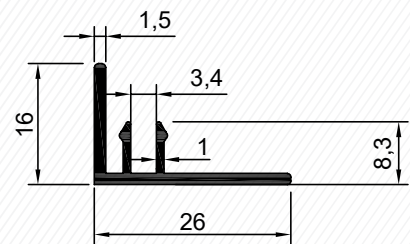

5276

0,203 kg/mt