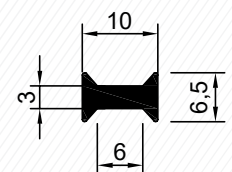

1,110 kg/mt

5784

0,460 kg/mt

5282

0,105 kg/mt

Profiller / Profiles

5650
0,946 kg/mt

5652
0,311 kg/mt

5653
0,207 kg/mt

5651
0,426 kg/mt

Detaylar / Details

Duvar - Cam Birleşim Detayı
Wall - Glass Assembly Detail

Cam - Kapı Kasası Birleşim Detayı
Glass-Door Frame Assembly Detail

Detaylar / Details

Kapı Kasası- Üst Detayı
Door Frame- Head Detail