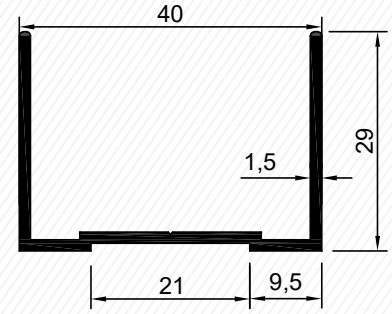

İçindekiler / Contents

Profil Profile	Profil Kodu Profile Nr	Ağırlık (kg/m.) Weight (kg/m.)	X mm.	Y mm.	J _x cm ⁴	J _y cm ⁴
	5276 Çift Cam Çıtası Double Glazing Bead	0,203	26 mm.	16 mm.	---	---
	5277 Orta Kapak Middle Cap Pr.	0,400	50 mm.	15,3 mm.	---	---
	5278 Dikme Profili Bay Profile	0,807	36,5 mm.	24 mm.	---	---
	5279 İç U Profili U Profile	0,529	36,5 mm.	27,5 mm.	---	---
	5280 90° Birleşim Profili 90° Assembly Profile	0,351	35 mm.	35 mm.	---	---
	5281 Kapı Kasa Çıta Pr. Door Frame Bead Pr.	0,260	10,8 mm.	12,5 mm.	---	---
	5282 Cam Cama H Profili Glass&Glass H Pr.	1,184	17 mm.	15,4 mm.	---	---
	5283 90° İç Profil 90° Profile	0,105	10 mm.	6,5 mm.	---	---
	5779 Orta Kapak Profili Middle Cap Profile	0,500	75 mm.	15,3 mm.	---	---
	5780 Açık Kaset Profili Sash Profile	0,825	97 mm.	9,3 mm.	---	---
	5781 İç U Profil U Profile	0,675	58,4 mm.	28,5 mm.	---	---

İçindekiler / Contents

Profil Profile	Profil Kodu Profile Nr	Ağırlık (kg/m.) Weight (kg/m.)	X mm.	Y mm.	J _x cm ⁴	J _y cm ⁴
	5782 Kapı Kasa Profili Door Frame Pr.	1,672	100 mm.	45 mm.	----	----
	5783 Dikme Profil Bay Profile	1,110	58,4 mm.	24 mm.	----	----
	5784 Dış U Profili U Profile	0,460	61,6 mm.	30 mm.	----	----
	5650 Kasa Profili Frame Profile	0,946	36,7 mm.	50 mm.	----	----
	5651 Kapı Kasa Adaptörü Adapter for Door Frame	0,426	40 mm.	11 mm.	----	----
	5652 Kasa Kapak Adaptörü Cap Adapter for Frame	0,311	10 mm.	45,93 mm.	----	----
	5653 Kasa Kapak Adaptörü Cap Adapter for Frame	0,207	11,21 mm.	48,5 mm.	----	----

Profiller / Profiles

5265

0,257 kg/mt

5266

0,716 kg/mt

5267

0,394 kg/mt

5268