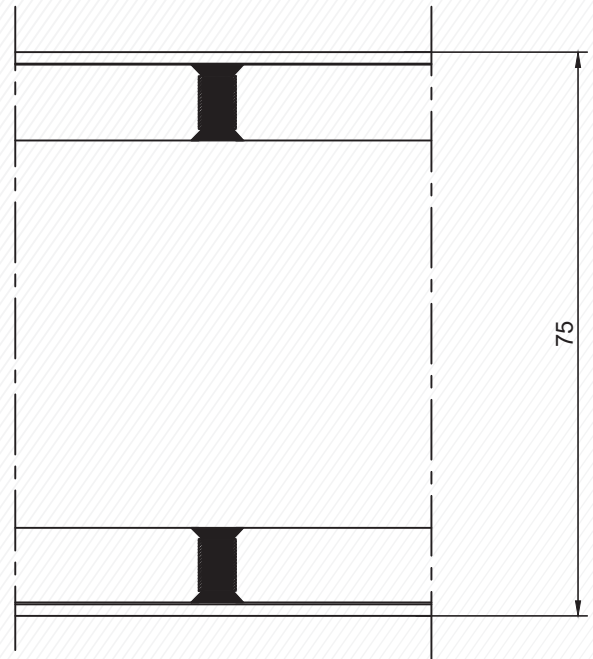

H Profil ile Cam Camu Birleşim Detayı
With H Profile - Glass&Glass Assembly Detail