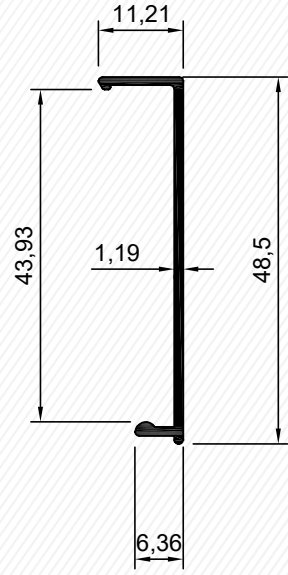

İçindekiler / Contents

Profil Profile	Profil Kodu Profile Nr	Ağırlık (kg/m.) Weight (kg/m.)	X mm.	Y mm.	J _x cm ⁴	J _y cm ⁴
	5276 Çift Cam Çıtası Double Glazing Bead	0,203	26 mm.	16 mm.	---	---
	5277 Orta Kapak Middle Cap Pr.	0,400	50 mm.	15,3 mm.	---	---
	5278 Dikme Profili Bay Profile	0,807	36,5 mm.	24 mm.	---	---
	5279 İç U Profili U Profile	0,529	36,5 mm.	27,5 mm.	---	---
	5280 90° Birleşim Profili 90° Assembly Profile	0,351	35 mm.	35 mm.	---	---
	5281 Kapı Kasa Çıta Pr. Door Frame Bead Pr.	0,260	10,8 mm.	12,5 mm.	---	---
	5282 Cam Cama H Profili Glass&Glass H Pr.	1,184	17 mm.	15,4 mm.	---	---
	5283 90° İç Profil 90° Profile	0,105	10 mm.	6,5 mm.	---	---
	5779 Orta Kapak Profili Middle Cap Profile	0,500	75 mm.	15,3 mm.	---	---
	5780 Açık Kaset Profili Sash Profile	0,825	97 mm.	9,3 mm.	---	---
	5781 İç U Profil U Profile	0,675	58,4 mm.	28,5 mm.	---	---

İçindekiler / Contents

Profil Profile	Profil Kodu Profile Nr	Ağırlık (kg/m.) Weight (kg/m.)	X mm.	Y mm.	J _x cm ⁴	J _y cm ⁴
	5782 Kapı Kasa Profili Door Frame Pr.	1,672	100 mm.	45 mm.	----	----
	5783 Dikme Profil Bay Profile	1,110	58,4 mm.	24 mm.	----	----
	5784 Dış U Profili U Profile	0,460	61,6 mm.	30 mm.	----	----
	5650 Kasa Profili Frame Profile	0,946	36,7 mm.	50 mm.	----	----
	5651 Kapı Kasa Adaptörü Adapter for Door Frame	0,426	40 mm.	11 mm.	----	----
	5652 Kasa Kapak Adaptörü Cap Adapter for Frame	0,311	10 mm.	45,93 mm.	----	----
	5653 Kasa Kapak Adaptörü Cap Adapter for Frame	0,207	11,21 mm.	48,5 mm.	----	----

1,110 kg/mt

5784

0,460 kg/mt

5282

0,105 kg/mt

Profiller / Profiles

5650
0,946 kg/mt

5652
0,311 kg/mt

5653
0,207 kg/mt

5651
0,426 kg/mt

Detaylar / Details

Duvar - Cam Birleşim Detayı
Wall - Glass Assembly Detail

Cam - Kapı Kasası Birleşim Detayı
Glass-Door Frame Assembly Detail

Detaylar / Details

Kapı Kasası- Üst Detayı
Door Frame- Head Detail