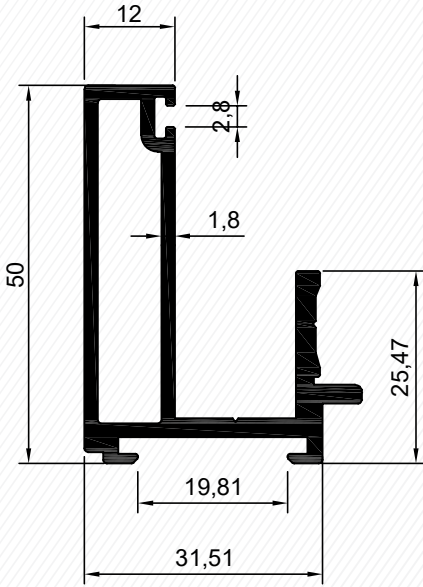

1,110 kg/mt

5784

0,460 kg/mt

5282

0,105 kg/mt

Profiller / Profiles

5650
0,946 kg/mt

5652
0,311 kg/mt

5653
0,207 kg/mt

5651
0,426 kg/mt

Detaylar / Details

Duvar - Cam Birleşim Detayı
Wall - Glass Assembly Detail

Cam - Kapı Kasası Birleşim Detayı
Glass-Door Frame Assembly Detail

Detaylar / Details

Kapı Kasası- Üst Detayı
Door Frame- Head Detail