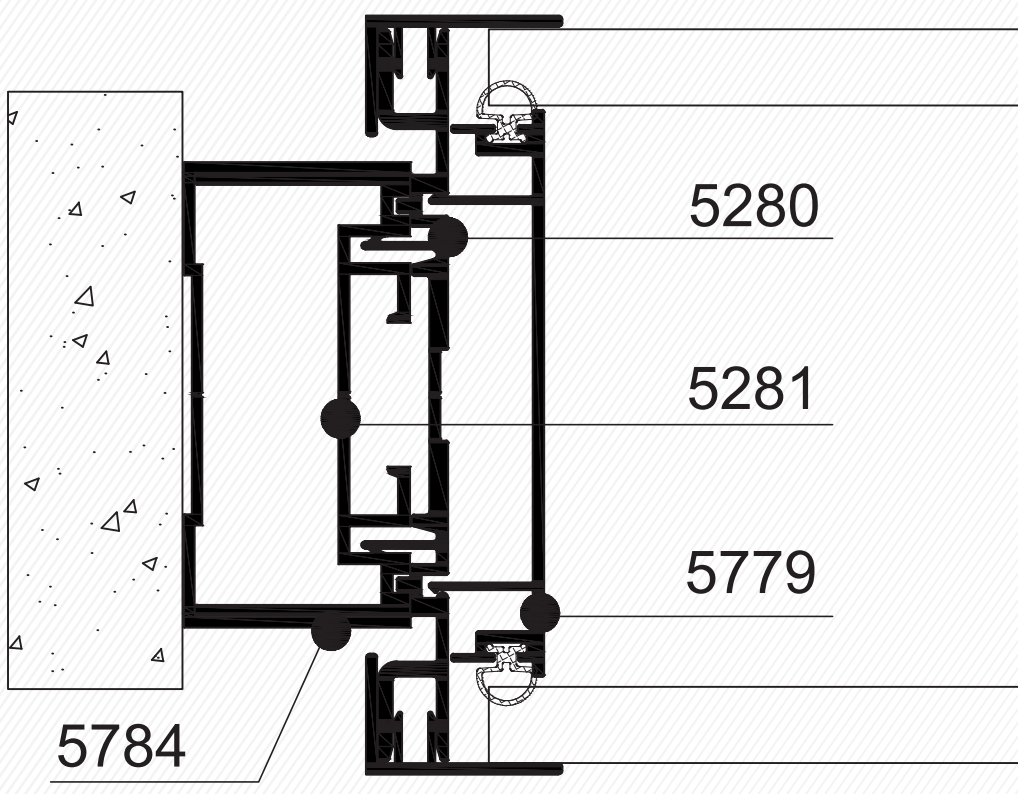

2 mm VHB Bant ile - Cam Camu Birleşim Detayı
2 mm with VHB Band - Glass & Glass Assembly Detail

H Profil ile Cam Camu Birleşim Detayı
With H Profile - Glass&Glass Assembly Detail

Detaylar / Details

Sistem Kesiti
System Section

Detaylar / Details

Duvar - Cam Birleşim Detayı
Wall - Glass Assembly Detail

Cam - Kapı Kasası Birleşim Detayı
Glass - Door Frame Assembly Detail

Detaylar / Details

Duvar - Kapı Kasası Birleşim Detayı
Wall - Door Frame Assembly Detail