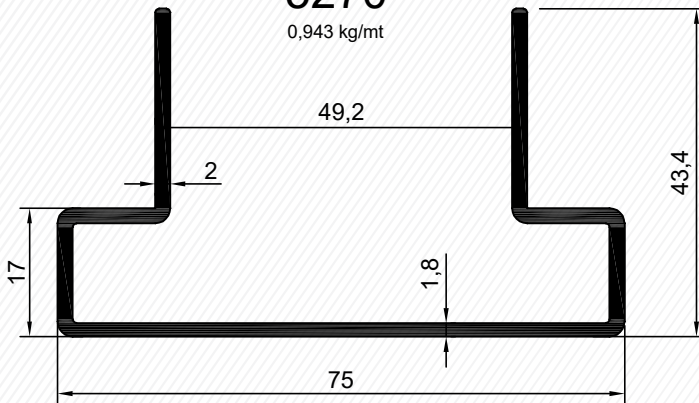

İçindekiler / Contents

Profil Profile	Profil Kodu Profile Nr	Ağırlık (kg/m.) Weight (kg/m.)	X mm.	Y mm.	J _x cm ⁴	J _y cm ⁴
	5276 Çift Cam Çıtası Double Glazing Bead	0,203	26 mm.	16 mm.	---	---
	5277 Orta Kapak Middle Cap Pr.	0,400	50 mm.	15,3 mm.	---	---
	5278 Dikme Profili Bay Profile	0,807	36,5 mm.	24 mm.	---	---
	5279 İç U Profili U Profile	0,529	36,5 mm.	27,5 mm.	---	---
	5280 90° Birleşim Profili 90° Assembly Profile	0,351	35 mm.	35 mm.	---	---
	5281 Kapı Kasa Çıta Pr. Door Frame Bead Pr.	0,260	10,8 mm.	12,5 mm.	---	---
	5282 Cam Cama H Profili Glass&Glass H Pr.	1,184	17 mm.	15,4 mm.	---	---
	5283 90° İç Profil 90° Profile	0,105	10 mm.	6,5 mm.	---	---
	5779 Orta Kapak Profili Middle Cap Profile	0,500	75 mm.	15,3 mm.	---	---
	5780 Açık Kaset Profili Sash Profile	0,825	97 mm.	9,3 mm.	---	---
	5781 İç U Profil U Profile	0,675	58,4 mm.	28,5 mm.	---	---

0,377 kg/mt

5269

0,640 kg/mt

5272

0,373 kg/mt

5270

0,943 kg/mt

5276

0,203 kg/mt

5275

0,672 kg/mt

5277

0,400 kg/mt

Profiller / Profiles

5271

1,319 kg/mt