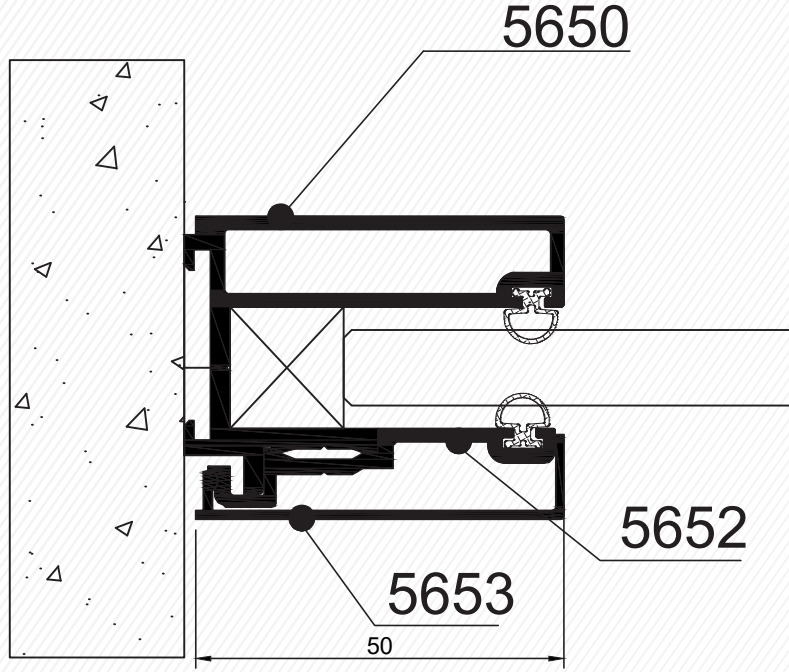

1,110 kg/mt

5784

0,460 kg/mt

5282

0,105 kg/mt

Profiller / Profiles

5650
0,946 kg/mt

5652
0,311 kg/mt

5653
0,207 kg/mt

5651
0,426 kg/mt

Detaylar / Details

Duvar - Cam Birleşim Detayı
Wall - Glass Assembly Detail

Cam - Kapı Kasası Birleşim Detayı
Glass-Door Frame Assembly Detail

Detaylar / Details

Kapı Kasası- Üst Detayı
Door Frame- Head Detail