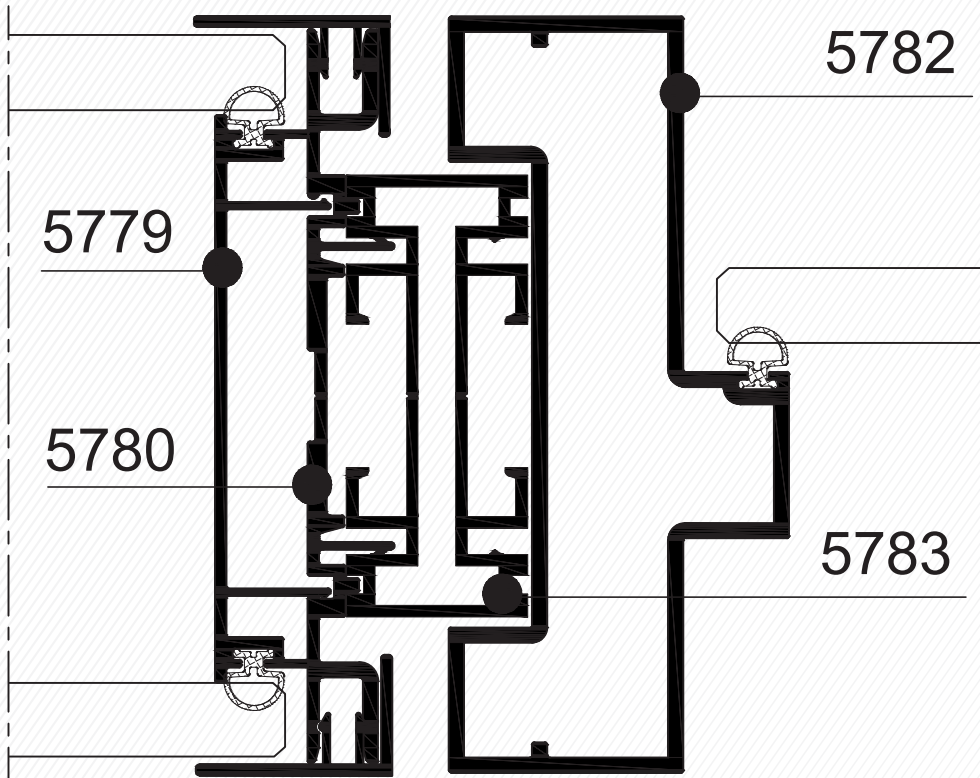

2 mm VHB Bant ile - Cam Camu Birleşim Detayı
2 mm with VHB Band - Glass & Glass Assembly Detail

H Profil ile Cam Camu Birleşim Detayı
With H Profile - Glass&Glass Assembly Detail

Detaylar / Details

Sistem Kesiti
System Section

Detaylar / Details

Duvar - Cam Birleşim Detayı
Wall - Glass Assembly Detail

Cam - Kapı Kasası Birleşim Detayı
Glass - Door Frame Assembly Detail

Detaylar / Details

Duvar - Kapı Kasası Birleşim Detayı
Wall - Door Frame Assembly Detail