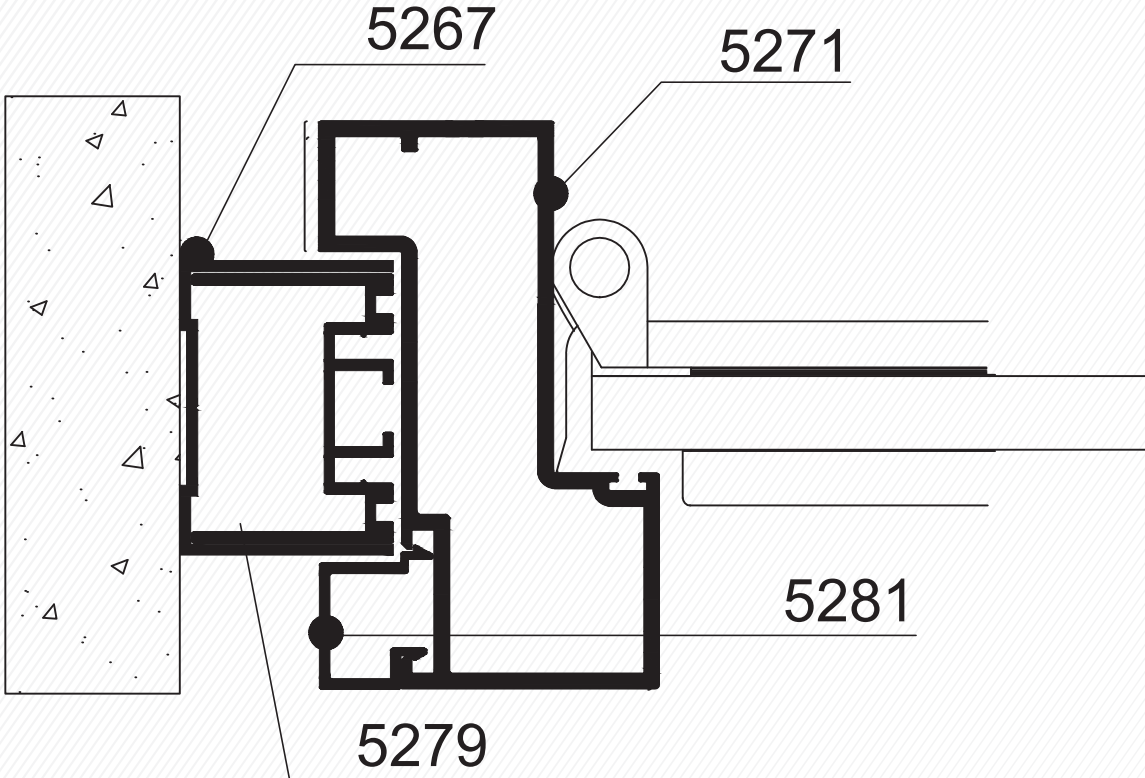

Duvar - Kapı Kasası Birleşim Detayı
Wall - Door Frame Assembly Detail

Detaylar / Details

2 mm VHB Bant ile - Cam Cam Birleşim Detayı
2 mm with VHB Band - Glass & Glass Assembly Detail

H Profil ile Cam Cam Birleşim Detayı
With H Profile - Glass&Glass Assembly Detail

Detaylar / Details

Sistem Kesiti
System Section

Detaylar / Details

Duvar - Cam Birleşim Detayı
Wall - Glass Assembly DetailDuvar - Kapı Kasası Birleşim Detayı
Wall - Door Frame Assembly Detail

Detaylar / Details