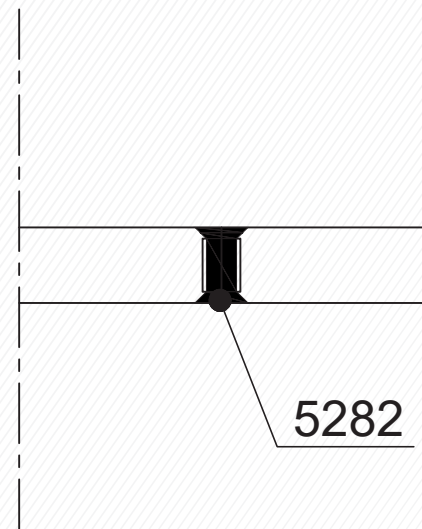

H Profil ile Cam Cam Birleşim Detayı
With H Profile - Glass&Glass Assembly Detail