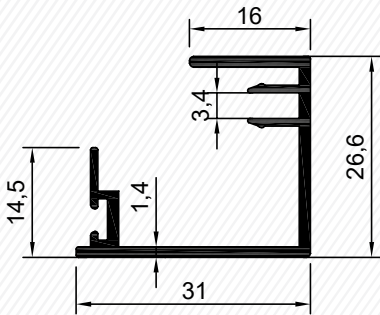

5268

0,377 kg/mt