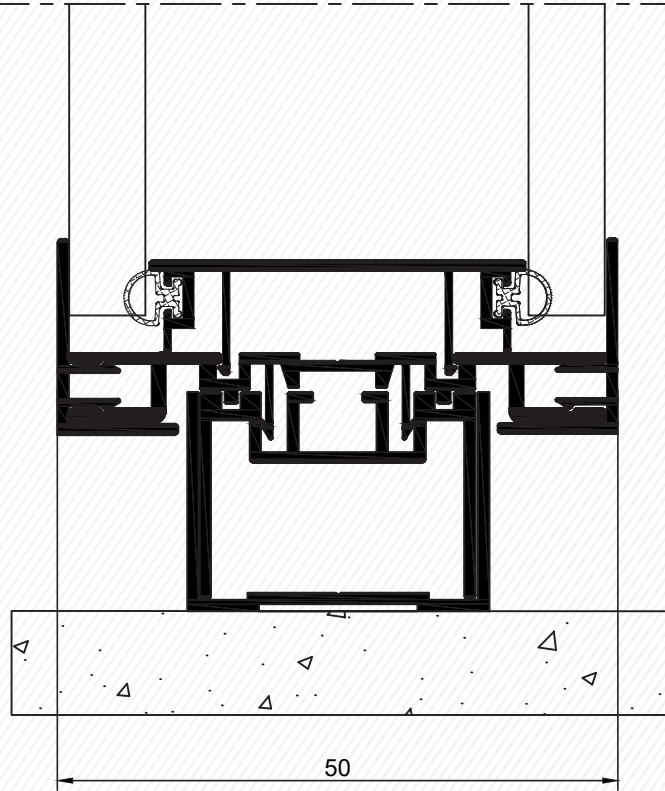

Detaylar / Details

Sistem Kesiti
System Section