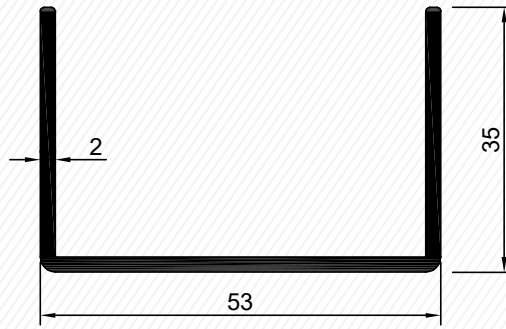

5269

0,640 kg/mt