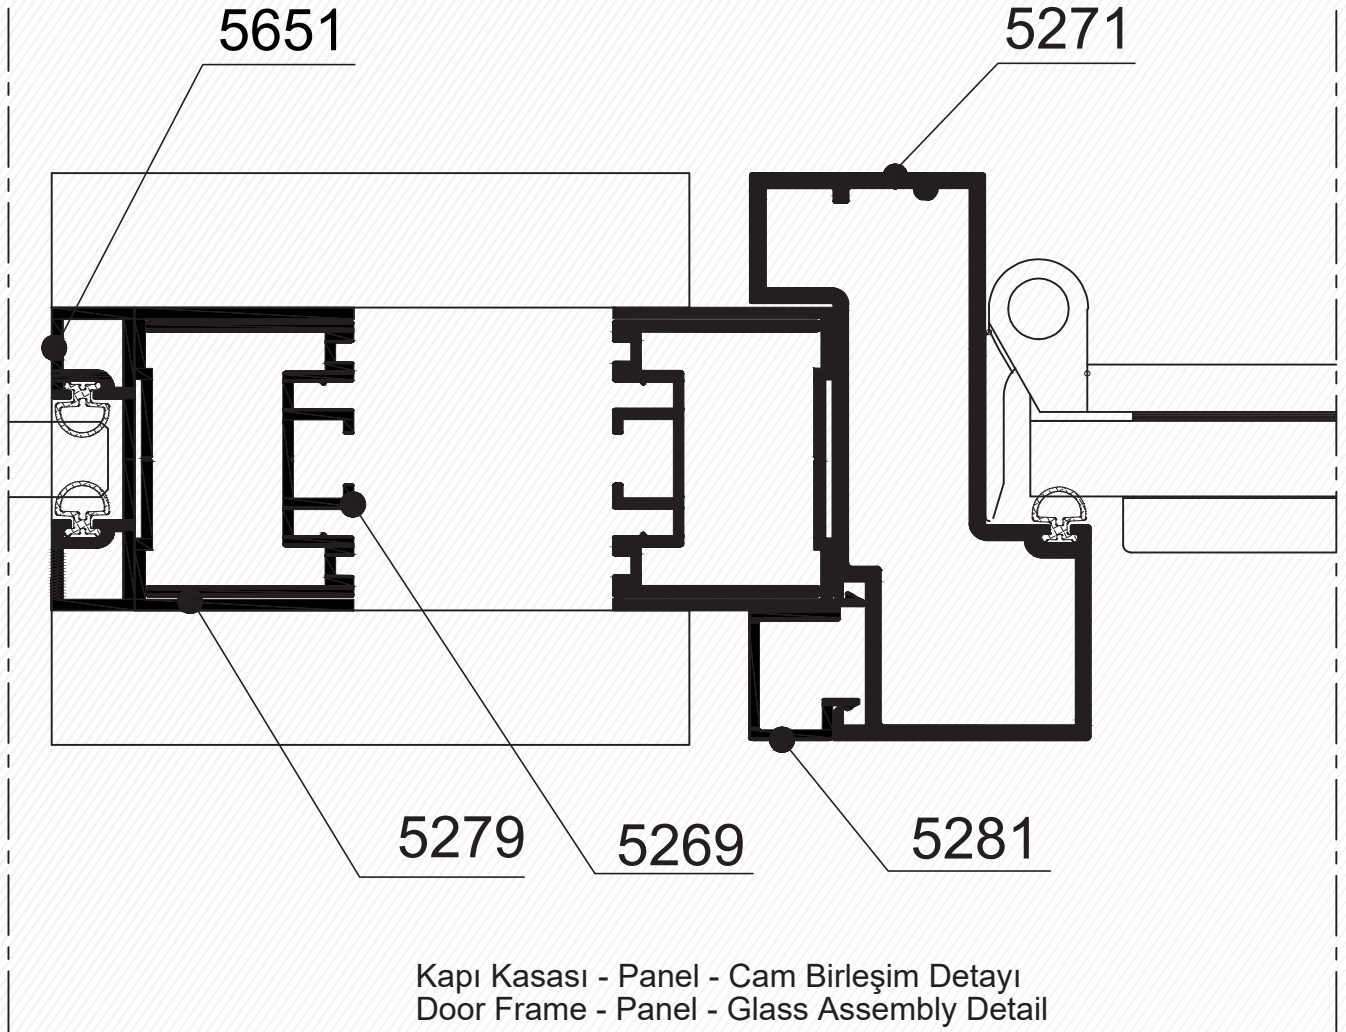

Detaylar / Details

2 mm VHB Bant ile - Cam Cam Birleşim Detayı
2 mm with VHB Band - Glass & Glass Assembly Detail