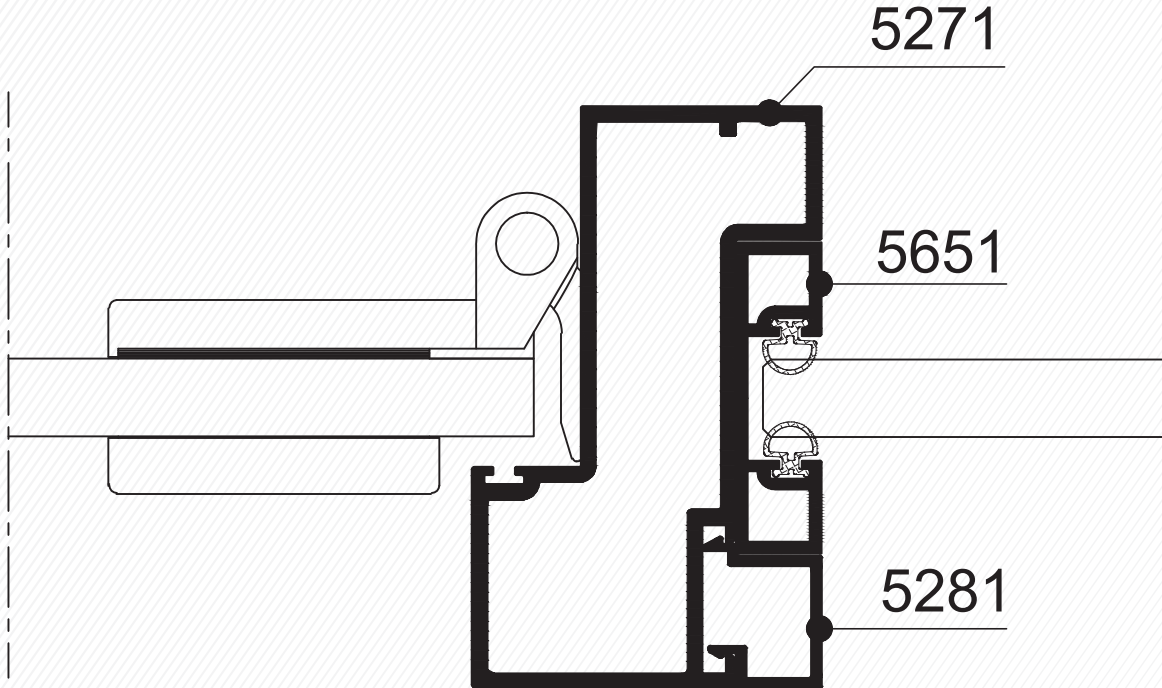

5653
0,207 kg/mt

5651
0,426 kg/mt

Detaylar / Details

Duvar - Cam Birleşim Detayı
Wall - Glass Assembly Detail

Cam - Kapı Kasası Birleşim Detayı
Glass-Door Frame Assembly Detail

Detaylar / Details

Kapı Kasası- Üst Detayı
Door Frame- Head Detail

Duvar - Kapı Kasası Birleşim Detayı
Wall - Door Frame Assembly Detail

Detaylar / Details

2 mm VHB Bant ile - Cam Cam Birleşim Detayı
2 mm with VHB Band - Glass & Glass Assembly Detail

H Profil ile Cam Cam Birleşim Detayı
With H Profile - Glass&Glass Assembly Detail