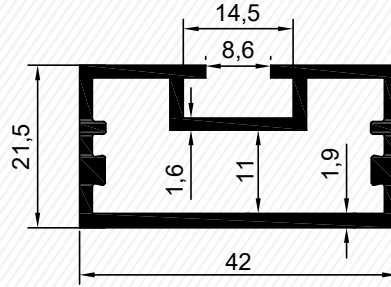

5266

0,716 kg/mt