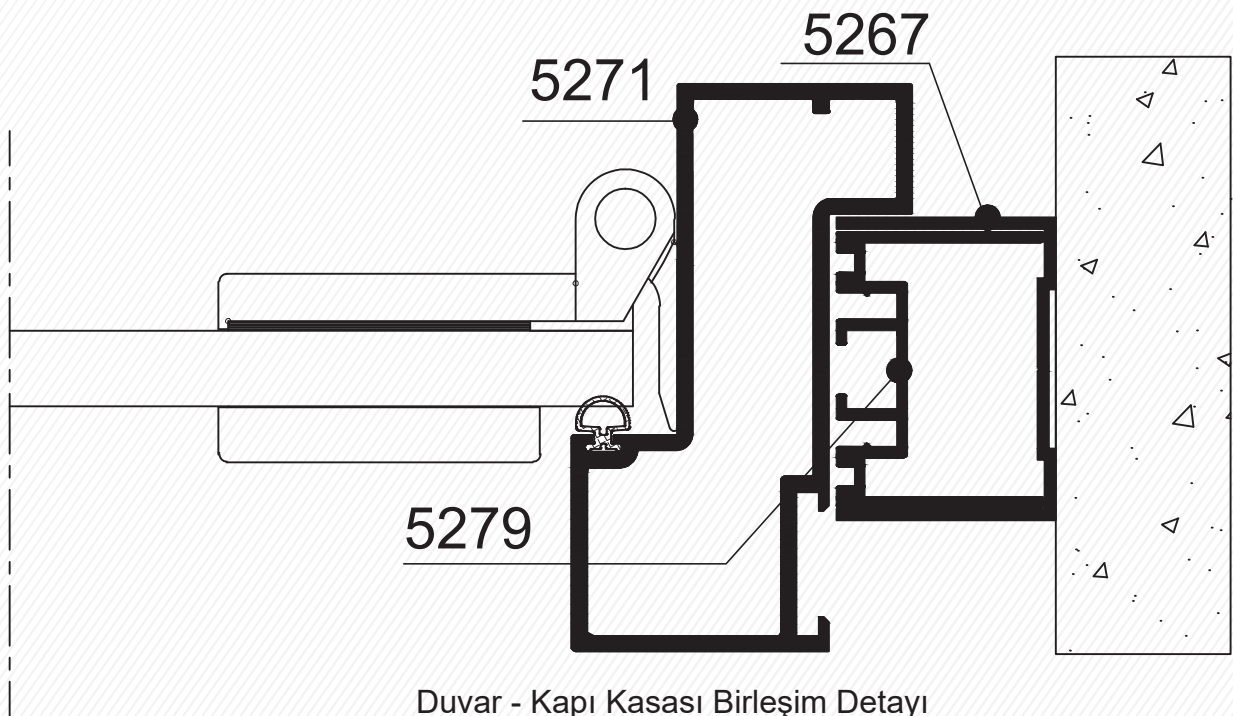

5653
0,207 kg/mt

5651
0,426 kg/mt

Detaylar / Details

Duvar - Cam Birleşim Detayı
Wall - Glass Assembly Detail

Cam - Kapı Kasası Birleşim Detayı
Glass-Door Frame Assembly Detail

Detaylar / Details

Kapı Kasası- Üst Detayı
Door Frame- Head Detail