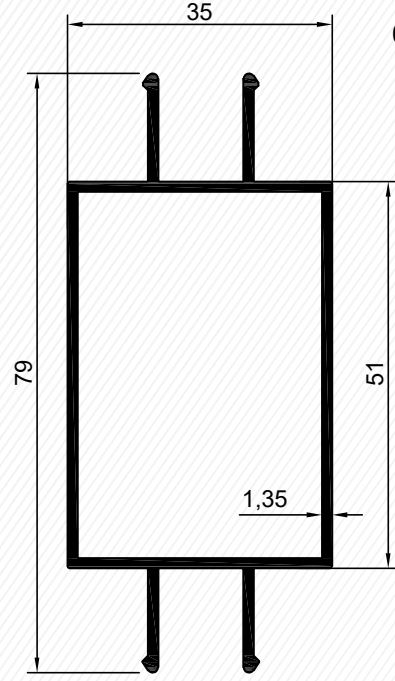

ALKOR

ALUMINUM

OFİS BÖLME

OFFICE PARTITION

- ALK 3500
- ALK 2400

ALK 3500

İçindekiler / Contents

Profil Profile	Profil Kodu Profile Nr	Ağırlık (kg/m.) Weight (kg/m.)	X mm.	Y mm.	Jx cm ⁴	Jy cm ⁴
	993 Kapak Profili Cover Profile	0,212	35 mm.	7 mm.	----	----
	994 Kasa Profili Frame Profile	0,830	79 mm.	35 mm.	----	----
	3756 Kasa Profili (1,5 mm) Frame Profile	1,041	96,2 mm.	35 mm.	----	----
	5437 Kasa Profili (1,2 mm) Frame Profile	0,839	96,2 mm.	35 mm.	----	----
	3757 Kasa Profili Frame Profile	1,180	48,7 mm.	99,8 mm.	----	----

Profiller / Profiles

Kasa Profili - Frame Profile

 3756-5437
 1,041 kg/mt

3756
 (1,041 kg/mt)

Kasa Profili - Frame Profile

 994
 0,830 kg/mt

994
 (0,839 kg/mt)

Kod	El Kalın.	Ürün Adı	Ağırlığı
3756	1,5 mm	Kasa Profili	1,041 kg/mt
5437	1,2 mm	Kasa Profili	0,839 kg/mt
994	1,35 mm	Kasa Profili	0,830 kg/mt

Kasa Profili - Frame Profile

 3757
 1,180 kg/mt

3757
 (1,180 kg/mt)

Kapak Profili - Frame Profile

 993
 0,212 kg/mt

993
 (0,212 kg/mt)

Kod	Ürün Adı	Ağırlığı
3757	Kasa Profili	1,180 kg/mt
993	Kapak Profili	0,212 kg/mt