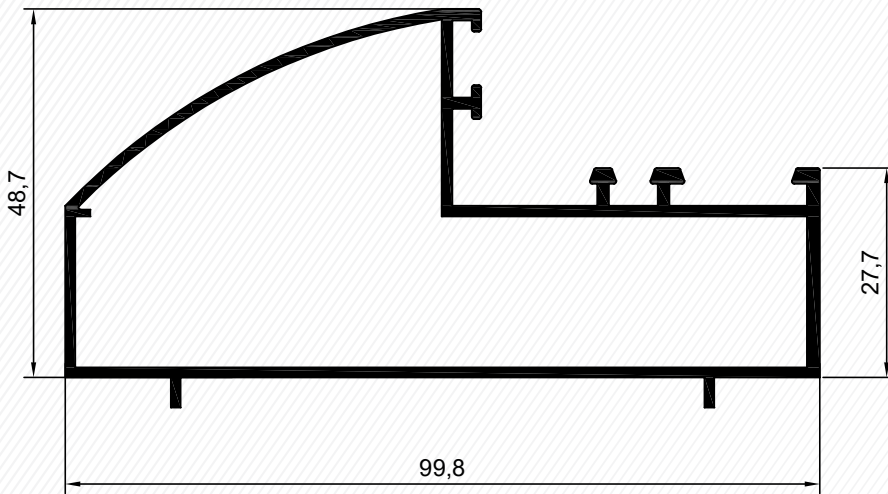

ALKOR

ALUMINUM

OFİS BÖLME

OFFICE PARTITION

- ALK 3500
- ALK 2400

ALK 3500

İçindekiler / Contents

Profil Profile	Profil Kodu Profile Nr	Ağırlık (kg/m.) Weight (kg/m.)	X mm.	Y mm.	Jx cm ⁴	Jy cm ⁴
	993 Kapak Profili Cover Profile	0,212	35 mm.	7 mm.	----	----
	994 Kasa Profili Frame Profile	0,830	79 mm.	35 mm.	----	----
	3756 Kasa Profili (1,5 mm) Frame Profile	1,041	96,2 mm.	35 mm.	----	----
	5437 Kasa Profili (1,2 mm) Frame Profile	0,839	96,2 mm.	35 mm.	----	----
	3757 Kasa Profili Frame Profile	1,180	48,7 mm.	99,8 mm.	----	----

Profiller / Profiles

Kasa Profili - Frame Profile

 3756-5437
 1,041 kg/mt

3756
 (1,041 kg/mt)

Kasa Profili - Frame Profile

 994
 0,830 kg/mt

994
 (0,839 kg/mt)

Kod	El Kalın.	Ürün Adı	Ağırlığı
3756	1,5 mm	Kasa Profili	1,041 kg/mt
5437	1,2 mm	Kasa Profili	0,839 kg/mt
994	1,35 mm	Kasa Profili	0,830 kg/mt

Kasa Profili - Frame Profile

 3757
 1,180 kg/mt

3757
 (1,180 kg/mt)

Kapak Profili - Frame Profile

 993
 0,212 kg/mt

993
 (0,212 kg/mt)

Kod	Ürün Adı	Ağırlığı
3757	Kasa Profili	1,180 kg/mt
993	Kapak Profili	0,212 kg/mt