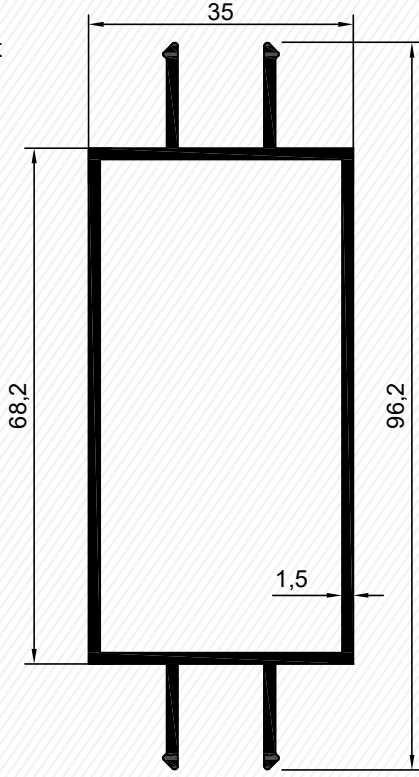

ALKOR

ALUMINUM

OFİS BÖLME

OFFICE PARTITION

- ALK 3500
- ALK 2400

ALK 3500

İçindekiler / Contents

Profil Profile	Profil Kodu Profile Nr	Ağırlık (kg/m.) Weight (kg/m.)	X mm.	Y mm.	Jx cm ⁴	Jy cm ⁴
	993 Kapak Profili Cover Profile	0,212	35 mm.	7 mm.	----	----
	994 Kasa Profili Frame Profile	0,830	79 mm.	35 mm.	----	----
	3756 Kasa Profili (1,5 mm) Frame Profile	1,041	96,2 mm.	35 mm.	----	----
	5437 Kasa Profili (1,2 mm) Frame Profile	0,839	96,2 mm.	35 mm.	----	----
	3757 Kasa Profili Frame Profile	1,180	48,7 mm.	99,8 mm.	----	----

Profiller / Profiles

Kasa Profili - Frame Profile

 3756-5437
 1,041 kg/mt

3756
 (1,041 kg/mt)

Kasa Profili - Frame Profile

 994
 0,830 kg/mt

994
 (0,839 kg/mt)

Kod	El Kalın.	Ürün Adı	Ağırlığı
3756	1,5 mm	Kasa Profili	1,041 kg/mt
5437	1,2 mm	Kasa Profili	0,839 kg/mt
994	1,35 mm	Kasa Profili	0,830 kg/mt

Kasa Profili - Frame Profile

 3757
 1,180 kg/mt

3757
 (1,180 kg/mt)

Kapak Profili - Frame Profile

 993
 0,212 kg/mt

993
 (0,212 kg/mt)

Kod	Ürün Adı	Ağırlığı
3757	Kasa Profili	1,180 kg/mt
993	Kapak Profili	0,212 kg/mt