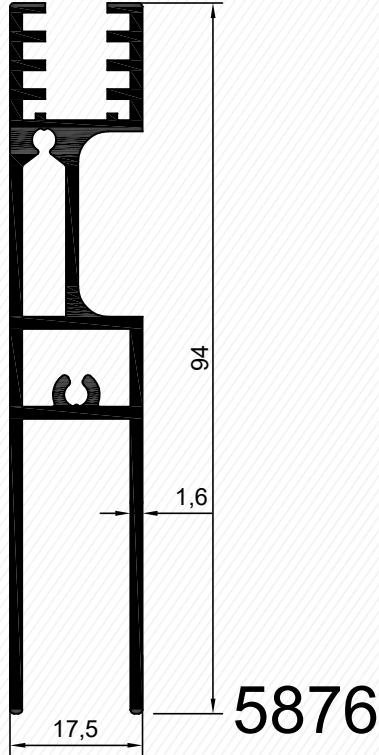

ALKOR

ALUMINUM

EŐIKLİ CAM SÜRME

SLIDING GLASS SLIDING

EŐIKLİ CAM SÜRME
SLIDING GLASS SLIDING

EŐIKLİ CAM SÜRME

SLIDING GLASS SLIDING

Profiller / Profiles

Kanat Profili - Sash Profile

5876
1,178 kg/mt

Alt Kasa Profili - Sill Frame Profile

5871
1,377 kg/mt

5871

6162
(0,481 kg/mt)

Kod	El Kalın.	Ürün Adı	Ağırlığı
5876	1,6 mm	Kanat Profili	1,178 kg/mt
5871	1,3 mm	Kasa Profili	1,377 kg/mt
6162	1 mm	Kasa Profili	0,481 kg/mt

Üst ve Yan Kasa Profili - Head / Side Frame Profile

5872
1,643 kg/mt

5872

5873
(0,139 kg/mt)

5874
(0,212 kg/mt)

5875
(0,141 kg/mt)

6163
(0,205 kg/mt)

Kod	El Kalın.	Ürün Adı	Ağırlığı
5872	1,5 mm	Kasa Profili	1,643 kg/mt
5873	1 mm	Kenet Profili	0,139 kg/mt
5874	1,2 mm	Rulman Adap. Pr.	0,212 kg/mt
5875	1 mm	Rulman Adap. Pr.	0,141 kg/mt
6163	1,2 mm	Rulman Adap. Pr.	0,205 kg/mt