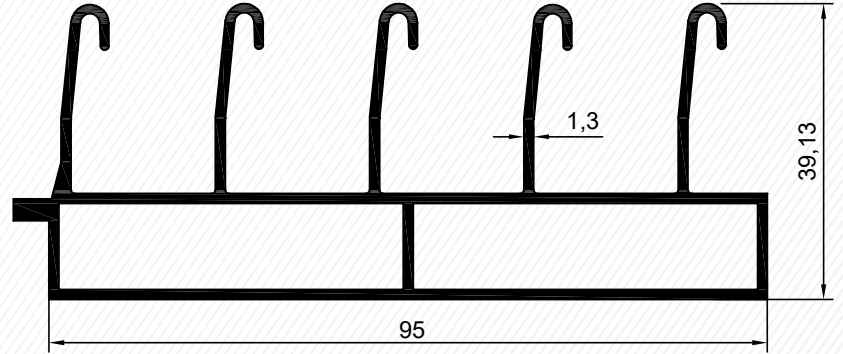

ALKOR

ALUMINUM

EŐIKLİ CAM SÜRME

SLIDING GLASS SLIDING

EŐIKLİ CAM SÜRME
SLIDING GLASS SLIDING

EŐIKLİ CAM SÜRME

SLIDING GLASS SLIDING

Profiller / Profiles

Kanat Profili - Sash Profile

5876
1,178 kg/mt

Alt Kasa Profili - Sill Frame Profile

5871
1,377 kg/mt

5871

6162
(0,481 kg/mt)

Kod	El Kalın.	Ürün Adı	Ağırlığı
5876	1,6 mm	Kanat Profili	1,178 kg/mt
5871	1,3 mm	Kasa Profili	1,377 kg/mt
6162	1 mm	Kasa Profili	0,481 kg/mt

Üst ve Yan Kasa Profili - Head / Side Frame Profile

5872
1,643 kg/mt

5872

5873
(0,139 kg/mt)

5874
(0,212 kg/mt)

5875
(0,141 kg/mt)

6163
(0,205 kg/mt)

Kod	El Kalın.	Ürün Adı	Ağırlığı
5872	1,5 mm	Kasa Profili	1,643 kg/mt
5873	1 mm	Kenet Profili	0,139 kg/mt
5874	1,2 mm	Rulman Adap. Pr.	0,212 kg/mt
5875	1 mm	Rulman Adap. Pr.	0,141 kg/mt
6163	1,2 mm	Rulman Adap. Pr.	0,205 kg/mt