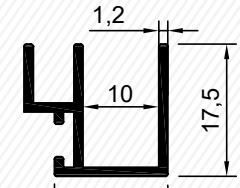

Kanat Profili - Sash Profile

5876
1,178 kg/mt

Alt Kasa Profili - Sill Frame Profile

5871
1,377 kg/mt

5871

6162
(0,481 kg/mt)

Kod	El Kalın.	Ürün Adı	Ağırlığı
5876	1,6 mm	Kanat Profili	1,178 kg/mt
5871	1,3 mm	Kasa Profili	1,377 kg/mt
6162	1 mm	Kasa Profili	0,481 kg/mt

Üst ve Yan Kasa Profili - Head / Side Frame Profile

5872
1,643 kg/mt

5872

5873
(0,139 kg/mt)

5874
(0,212 kg/mt)

5875
(0,141 kg/mt)

6163
(0,205 kg/mt)

Kod	El Kalın.	Ürün Adı	Ağırlığı
5872	1,5 mm	Kasa Profili	1,643 kg/mt
5873	1 mm	Kenet Profili	0,139 kg/mt
5874	1,2 mm	Rulman Adap. Pr.	0,212 kg/mt
5875	1 mm	Rulman Adap. Pr.	0,141 kg/mt
6163	1,2 mm	Rulman Adap. Pr.	0,205 kg/mt