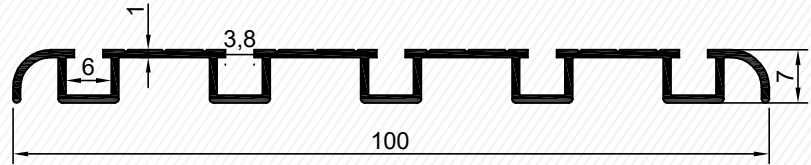

Kanat Profili - Sash Profile

5876
1,178 kg/mt

Alt Kasa Profili - Sill Frame Profile

5871
1,377 kg/mt

5871

6162
(0,481 kg/mt)

Kod	El Kalın.	Ürün Adı	Ağırlığı
5876	1,6 mm	Kanat Profili	1,178 kg/mt
5871	1,3 mm	Kasa Profili	1,377 kg/mt
6162	1 mm	Kasa Profili	0,481 kg/mt

Üst ve Yan Kasa Profili - Head / Side Frame Profile

5872
1,643 kg/mt

5872

5873
(0,139 kg/mt)

5874
(0,212 kg/mt)

5875
(0,141 kg/mt)

6163
(0,205 kg/mt)

Kod	El Kalın.	Ürün Adı	Ağırlığı
5872	1,5 mm	Kasa Profili	1,643 kg/mt
5873	1 mm	Kenet Profili	0,139 kg/mt
5874	1,2 mm	Rulman Adap. Pr.	0,212 kg/mt
5875	1 mm	Rulman Adap. Pr.	0,141 kg/mt
6163	1,2 mm	Rulman Adap. Pr.	0,205 kg/mt