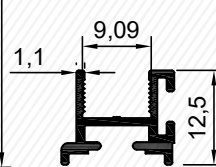

Kanat Profili - Sash Profile

5876
1,178 kg/mt

Alt Kasa Profili - Sill Frame Profile

5871
1,377 kg/mt

5871

6162
(0,481 kg/mt)

Kod	El Kalın.	Ürün Adı	Ağırlığı
5876	1,6 mm	Kanat Profili	1,178 kg/mt
5871	1,3 mm	Kasa Profili	1,377 kg/mt
6162	1 mm	Kasa Profili	0,481 kg/mt

Üst ve Yan Kasa Profili - Head / Side Frame Profile

5872
1,643 kg/mt

5872

5873
(0,139 kg/mt)

5874
(0,212 kg/mt)

5875
(0,141 kg/mt)

6163
(0,205 kg/mt)

Kod	El Kalın.	Ürün Adı	Ağırlığı
5872	1,5 mm	Kasa Profili	1,643 kg/mt
5873	1 mm	Kenet Profili	0,139 kg/mt
5874	1,2 mm	Rulman Adap. Pr.	0,212 kg/mt
5875	1 mm	Rulman Adap. Pr.	0,141 kg/mt
6163	1,2 mm	Rulman Adap. Pr.	0,205 kg/mt