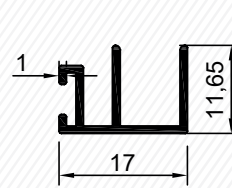

Kanat Profili - Sash Profile

5876
1,178 kg/mt

Alt Kasa Profili - Sill Frame Profile

5871
1,377 kg/mt

5871

6162
(0,481 kg/mt)

Kod	El Kalın.	Ürün Adı	Ağırlığı
5876	1,6 mm	Kanat Profili	1,178 kg/mt
5871	1,3 mm	Kasa Profili	1,377 kg/mt
6162	1 mm	Kasa Profili	0,481 kg/mt

Üst ve Yan Kasa Profili - Head / Side Frame Profile

5872
1,643 kg/mt

5872

5873
(0,139 kg/mt)

5874
(0,212 kg/mt)

5875
(0,141 kg/mt)

6163
(0,205 kg/mt)

Kod	El Kalın.	Ürün Adı	Ağırlığı
5872	1,5 mm	Kasa Profili	1,643 kg/mt
5873	1 mm	Kenet Profili	0,139 kg/mt
5874	1,2 mm	Rulman Adap. Pr.	0,212 kg/mt
5875	1 mm	Rulman Adap. Pr.	0,141 kg/mt
6163	1,2 mm	Rulman Adap. Pr.	0,205 kg/mt