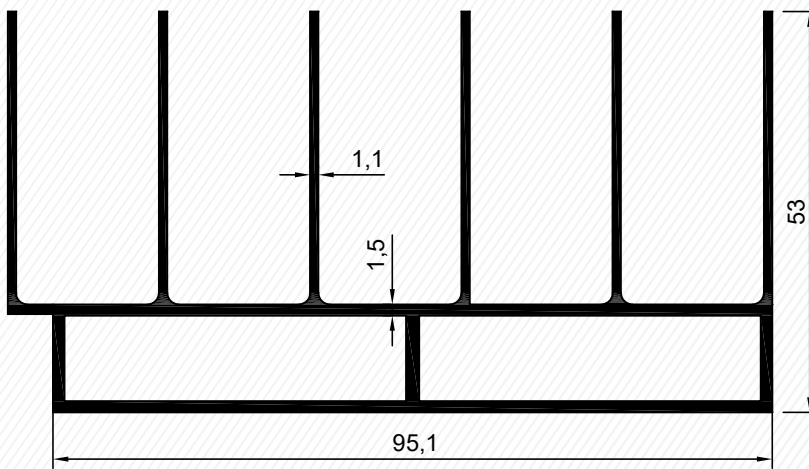

Kanat Profili - Sash Profile

5876
1,178 kg/mt

Alt Kasa Profili - Sill Frame Profile

5871
1,377 kg/mt

5871

6162
(0,481 kg/mt)

Kod	El Kalın.	Ürün Adı	Ağırlığı
5876	1,6 mm	Kanat Profili	1,178 kg/mt
5871	1,3 mm	Kasa Profili	1,377 kg/mt
6162	1 mm	Kasa Profili	0,481 kg/mt

Üst ve Yan Kasa Profili - Head / Side Frame Profile

5872
1,643 kg/mt

5872

5873
(0,139 kg/mt)

5874
(0,212 kg/mt)

5875
(0,141 kg/mt)

6163
(0,205 kg/mt)

Kod	El Kalın.	Ürün Adı	Ağırlığı
5872	1,5 mm	Kasa Profili	1,643 kg/mt
5873	1 mm	Kenet Profili	0,139 kg/mt
5874	1,2 mm	Rulman Adap. Pr.	0,212 kg/mt
5875	1 mm	Rulman Adap. Pr.	0,141 kg/mt
6163	1,2 mm	Rulman Adap. Pr.	0,205 kg/mt