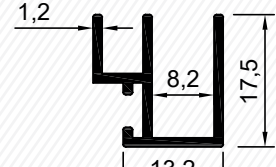

Kanat Profili - Sash Profile

5876
1,178 kg/mt

Alt Kasa Profili - Sill Frame Profile

5871
1,377 kg/mt

5871

6162
(0,481 kg/mt)

Kod	El Kalın.	Ürün Adı	Ağırlığı
5876	1,6 mm	Kanat Profili	1,178 kg/mt
5871	1,3 mm	Kasa Profili	1,377 kg/mt
6162	1 mm	Kasa Profili	0,481 kg/mt

Üst ve Yan Kasa Profili - Head / Side Frame Profile

5872
1,643 kg/mt

5872

5873
(0,139 kg/mt)

5874
(0,212 kg/mt)

5875
(0,141 kg/mt)

6163
(0,205 kg/mt)

Kod	El Kalın.	Ürün Adı	Ağırlığı
5872	1,5 mm	Kasa Profili	1,643 kg/mt
5873	1 mm	Kenet Profili	0,139 kg/mt
5874	1,2 mm	Rulman Adap. Pr.	0,212 kg/mt
5875	1 mm	Rulman Adap. Pr.	0,141 kg/mt
6163	1,2 mm	Rulman Adap. Pr.	0,205 kg/mt