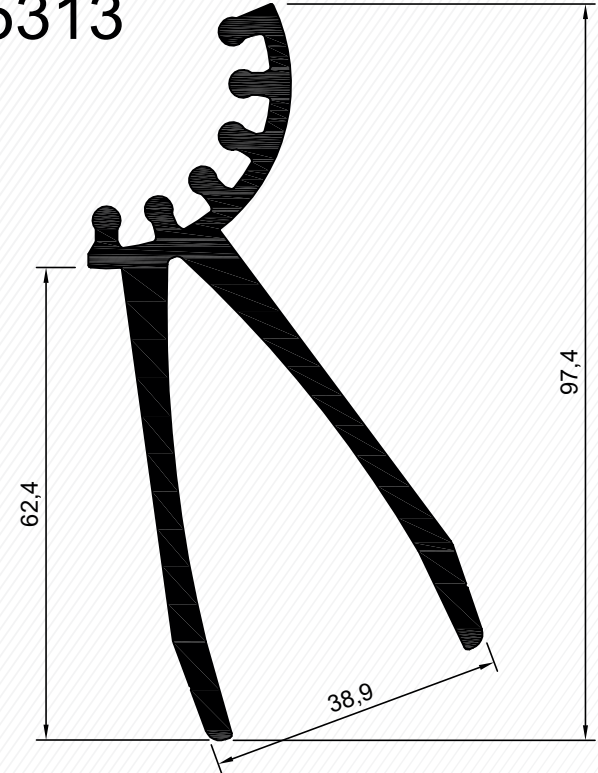

İçindekiler / Contents

Profil Profile	Profil Kodu Profile Nr	Ağırlık (kg/m.) Weight (kg/m.)	X mm.	Y mm.	J _x cm ⁴	J _y cm ⁴
	2593 Güneş Kırıcı Prf. (215 lük) Sunshade Prf.	3,558	215 mm.	35 mm.	---	---
	6677 Güneş Kırıcı Prf. (68 lik) Sunshade Prf. (68 mm)	0,620	67,26 mm.	17,26 mm.	---	---
	5312 Güneş Kırıcı Bağlantı Prf. Sunshade Connection Prf.	1,461	69,8 mm.	28,5 mm.	---	---
	5313 Güneş Kırıcı Bağlantı Prf. Sunshade Connection Prf.	2,005	38,9 mm.	97,4 mm.	---	---
	5509 Güneş Kırıcı Prf. (300 lük) Sunshade Prf. (300 mm)	3,530	300 mm.	50,2 mm.	---	---

Profiller / Profiles

200 lük Güneş Kırıcı Profili - 200 mm Sunshade Profile

2517
2,760 kg/mt

2517

200 lük Güneş Kırıcı Profili - 200 mm Sunshade Profile

5319
2,460 kg/mt

5319

Kod	Et Kalın.	Ürün Adı	Ağırlığı
2517	1,8 mm	200 lük Güneş Kırıcı Prf.	2,760 kg/mt
5319	1,8 mm	200 lük Güneş Kırıcı Prf.	2,460 kg/mt

Profiller / Profiles

215 lik Güneş Kırıcı Profili - 215 mm Sunshade Profile

 2593
 3,558 kg/mt

2593

Güneş Kırıcı Bağlantı Profili - Sunshade Connection Profile

 5312
 1,461 kg/mt

5312

Güneş Kırıcı Bağlantı Profili - Sunshade Connection Profile

 5313
 2,005 kg/mt

5313

Kod	Et Kalın.	Ürün Adı	Ağırlığı
2593	2,5 mm	215 lik Güneş Kırıcı Prof.	3,558 kg/mt

Kod	Et Kalın.	Ürün Adı	Ağırlığı
5312	---	Bağlantı Profili	1,461 kg/mt
5313	---	Bağlantı Profili	2,005 kg/mt