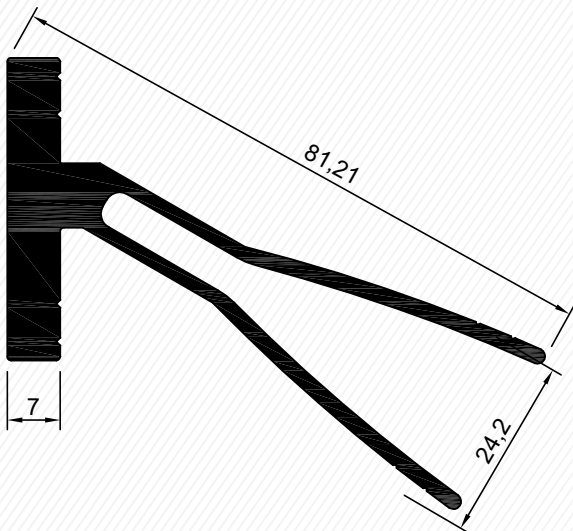

Profiller / Profiles

180 lik Güneş Kırıcı Profili - 180 mm Sunshade Profile

 3410
 1,745 kg/mt

3410

170 lik Güneş Kırıcı Profili - 170 mm Sunshade Profile

 3097
 1,748 kg/mt

3097

Kod	Et Kalın.	Ürün Adı	Ağırlığı
3410	1,3 mm	180 lik Güneş Kırıcı Prf.	1,745 kg/mt
3097	1,8 mm	170 lik Güneş Kırıcı Prf.	1,748 kg/mt
3161	1,5 mm	170 lik Güneş Kırıcı Prf.	0,501 kg/mt

Güneş Kırıcı Bağlantı Profilleri - Sunshade Connection Profiles

3204
 1,539 kg/mt

5510
 2,100 kg/mt

Kod	Et Kalın.	Ürün Adı	Ağırlığı
3204	----	Güneş Kırıcı Bağ. Prf.	1,539 kg/mt
5510	----	Güneş Kırıcı Bağ. Prf.	2,100 kg/mt