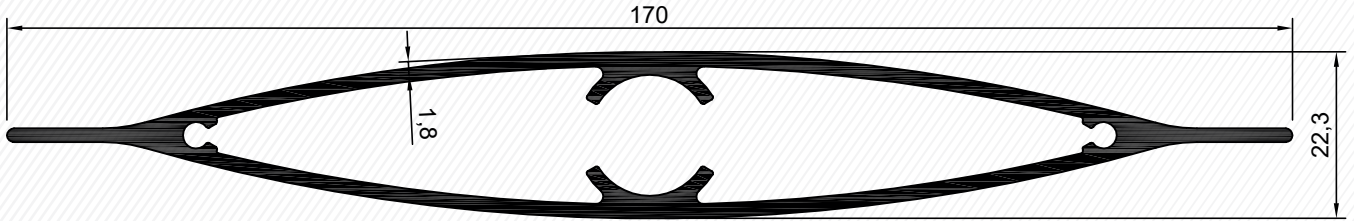

Profiller / Profiles

180 lik Güneş Kırıcı Profili - 180 mm Sunshade Profile

 3410
 1,745 kg/mt

3410

170 lik Güneş Kırıcı Profili - 170 mm Sunshade Profile

 3097
 1,748 kg/mt

3097

Kod	Et Kalın.	Ürün Adı	Ağırlığı
3410	1,3 mm	180 lik Güneş Kırıcı Prf.	1,745 kg/mt
3097	1,8 mm	170 lik Güneş Kırıcı Prf.	1,748 kg/mt
3161	1,5 mm	170 lik Güneş Kırıcı Prf.	0,501 kg/mt