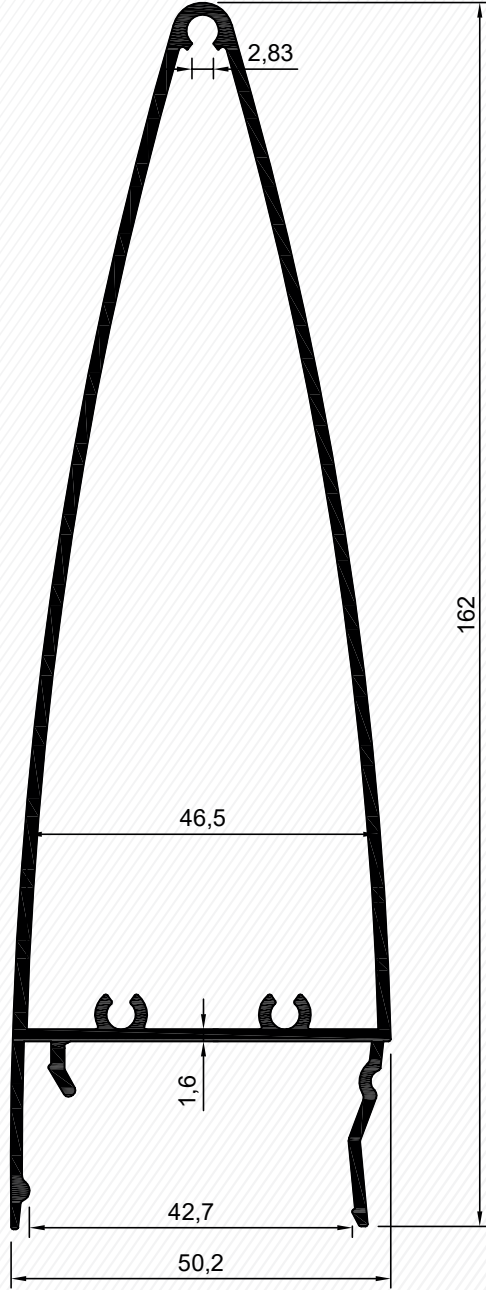

İçindekiler / Contents

Profil Profile	Profil Kodu Profile Nr	Ağırlık (kg/m.) Weight (kg/m.)	X mm.	Y mm.	J _x cm ⁴	J _y cm ⁴
	2593 Güneş Kırıcı Prf. (215 lük) Sunshade Prf.	3,558	215 mm.	35 mm.	---	---
	6677 Güneş Kırıcı Prf. (68 lik) Sunshade Prf. (68 mm)	0,620	67,26 mm.	17,26 mm.	---	---
	5312 Güneş Kırıcı Bağlantı Prf. Sunshade Connection Prf.	1,461	69,8 mm.	28,5 mm.	---	---
	5313 Güneş Kırıcı Bağlantı Prf. Sunshade Connection Prf.	2,005	38,9 mm.	97,4 mm.	---	---
	5509 Güneş Kırıcı Prf. (300 lük) Sunshade Prf. (300 mm)	3,530	300 mm.	50,2 mm.	---	---

Profiller / Profiles

215 lik Güneş Kırıcı Profili - 215 mm Sunshade Profile

 2593
 3,558 kg/mt

2593

Güneş Kırıcı Bağlantı Profili - Sunshade Connection Profile

 5312
 1,461 kg/mt

5312

Güneş Kırıcı Bağlantı Profili - Sunshade Connection Profile

Profiller / Profiles

300 lük Güneş Kırıcı Profili - 300 mm Sunshade Profile

5509

1,765 kg/mt

5509

Birleşim Detayı - Connection Detail

(ÖLÇEK 1:2)

Kod	Et Kalın.	Ürün Adı	Ağırlığı
5509	1,6 mm	300 lük Güneş Kırıcı Prof. (Tek Taraflı)	1,765 kg/mt
5509-5509	1,6 mm	300 lük Güneş Kırıcı Prof.	3,530 kg/mt