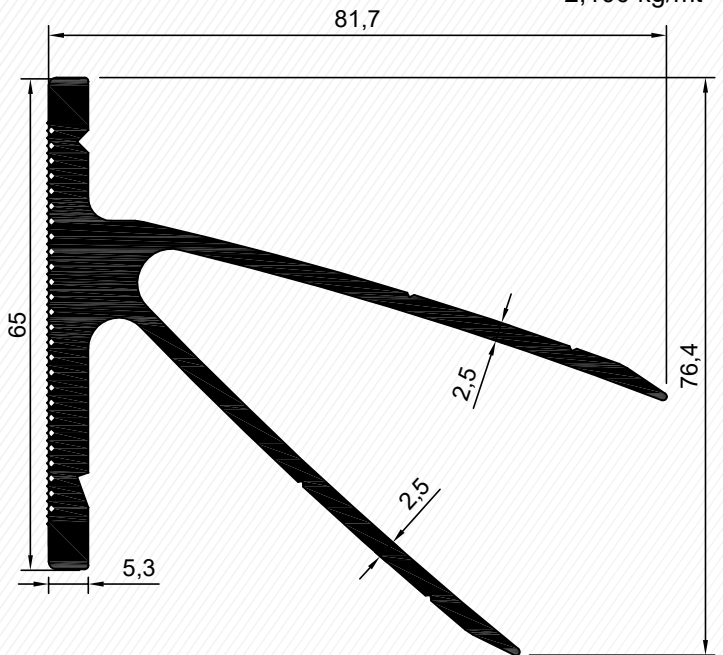

Profiller / Profiles

180 lik Güneş Kırıcı Profili - 180 mm Sunshade Profile

 3410
 1,745 kg/mt

3410

170 lik Güneş Kırıcı Profili - 170 mm Sunshade Profile

 3097
 1,748 kg/mt

3097

Kod	Et Kalın.	Ürün Adı	Ağırlığı
3410	1,3 mm	180 lik Güneş Kırıcı Prf.	1,745 kg/mt
3097	1,8 mm	170 lik Güneş Kırıcı Prf.	1,748 kg/mt
3161	1,5 mm	170 lik Güneş Kırıcı Prf.	0,501 kg/mt

Güneş Kırıcı Bağlantı Profilleri - Sunshade Connection Profiles

3204
 1,539 kg/mt

5510
 2,100 kg/mt

Kod	Et Kalın.	Ürün Adı	Ağırlığı
3204	----	Güneş Kırıcı Bağ. Prf.	1,539 kg/mt
5510	----	Güneş Kırıcı Bağ. Prf.	2,100 kg/mt