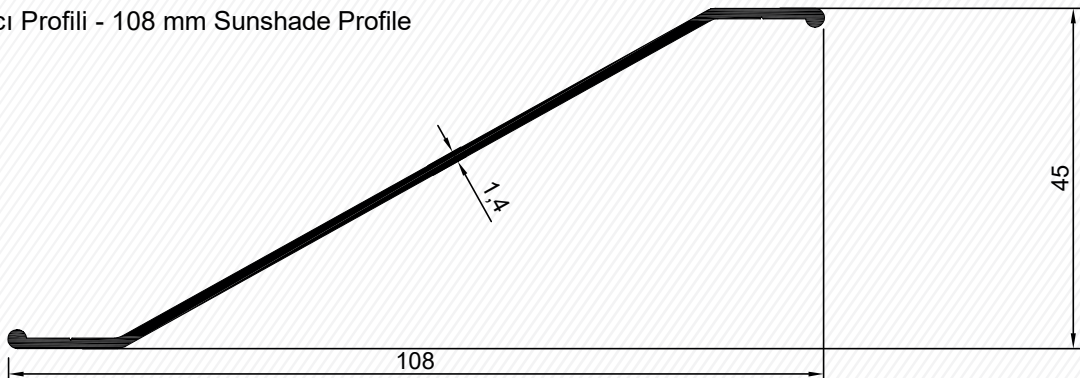

2300
1,424 kg/mt

2300

108 lik Güneş Kırıcı Profili - 108 mm Sunshade Profile

3773
0,463 kg/mt

3773

Kod	Et Kalın.	Ürün Adı	Ağırlığı
2300	1,4 mm	150 lik Güneş Kırıcı Prf.	1,424 kg/mt
3773	1,4 mm	108 lik Güneş Kırıcı Prf.	0,463 kg/mt