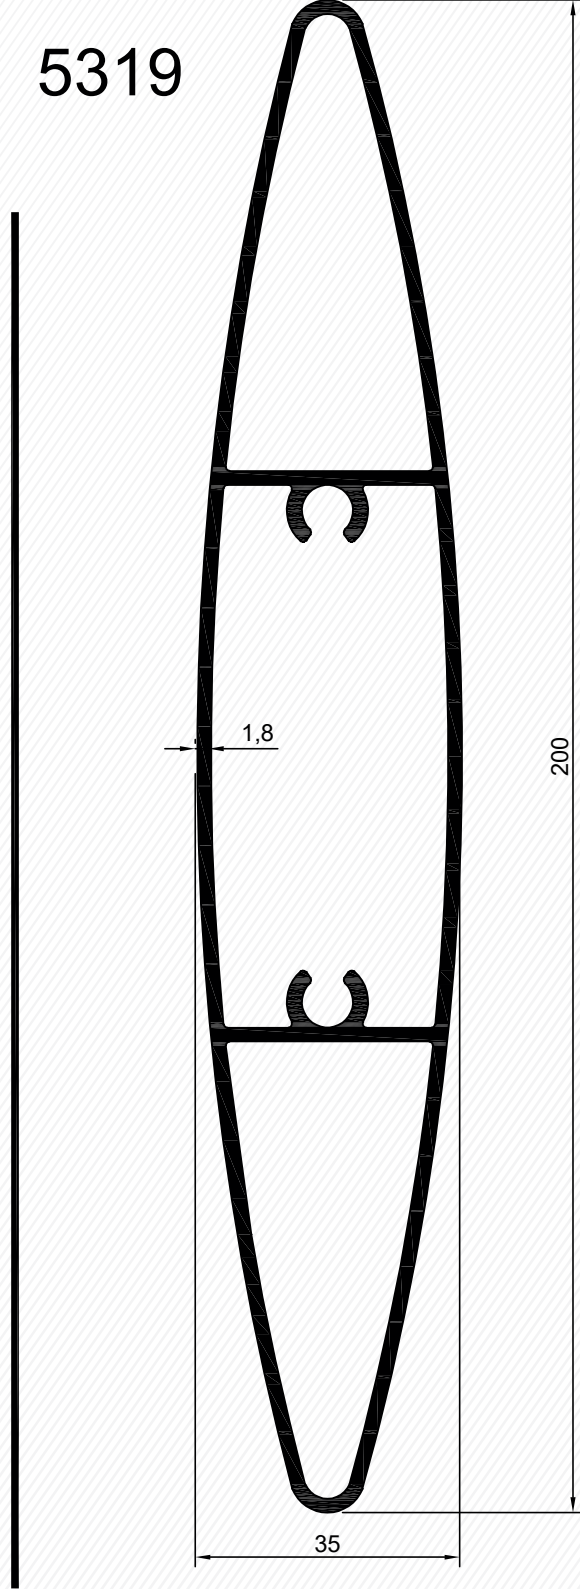

Profil Profile	Profil Kodu Profile Nr	Ağırlık (kg/m.) Weight (kg/m.)	X mm.	Y mm.	Jx cm ⁴	Jy cm ⁴
	3687 Güneş Kırıcı Prf. (100 lük) Sunshade Prf. (100 mm)	0,965	100 mm.	25 mm.	---	---
	684 Z Güneş Kırıcı Prf. Z Sunshade Prf.	0,506	76 mm.	45 mm.	---	---
	2300 Güneş Kırıcı Prf. (150 lük) Sunshade Prf. (150 mm)	1,424	150 mm.	30 mm.	---	---
	3773 Güneş Kırıcı Prf. (108 lük) Sunshade Prf. (108 mm)	0,463	108 mm.	45 mm.	---	---
	3410 Güneş Kırıcı Prf. (180 lük) Sunshade Prf. (180 mm)	1,745	180 mm.	31,5 mm.	---	---
	3097 Güneş Kırıcı Prf. (170 lük) Sunshade Prf. (1,5 mm)	1,748	170 mm.	22,3 mm.	---	---
	3161 Güneş Kırıcı Prf. (170 lük) Sunshade Prf. (1,8 mm)	1,501	170 mm.	22,3 mm.	---	---
	3204 Güneş Kırıcı Bağlantı Prf. Sunshade Connection Prf.	1,539	81,2 mm.	24,2 mm.	---	---
	5510 Güneş Kırıcı Bağlantı Prf. Sunshade Connection Prf.	2,100	65 mm.	81,7 mm.	---	---
	2517 Güneş Kırıcı Prf. (200 lük) Sunshade Prf. (200 mm)	2,760	200 mm.	34 mm.	---	---
	5319 Güneş Kırıcı Prf. (200 lük) Sunshade Prf. (200 mm)	2,460	200 mm.	35 mm.	---	---

İçindekiler / Contents

Profil Profile	Profil Kodu Profile Nr	Ağırlık (kg/m.) Weight (kg/m.)	X mm.	Y mm.	J _x cm ⁴	J _y cm ⁴
	2593 Güneş Kırıcı Prf. (215 lük) Sunshade Prf.	3,558	215 mm.	35 mm.	---	---
	6677 Güneş Kırıcı Prf. (68 lik) Sunshade Prf. (68 mm)	0,620	67,26 mm.	17,26 mm.	---	---
	5312 Güneş Kırıcı Bağlantı Prf. Sunshade Connection Prf.	1,461	69,8 mm.	28,5 mm.	---	---
	5313 Güneş Kırıcı Bağlantı Prf. Sunshade Connection Prf.	2,005	38,9 mm.	97,4 mm.	---	---
	5509 Güneş Kırıcı Prf. (300 lük) Sunshade Prf. (300 mm)	3,530	300 mm.	50,2 mm.	---	---

Profiller / Profiles

200 lük Güneş Kırıcı Profili - 200 mm Sunshade Profile

2517
2,760 kg/mt

2517

200 lük Güneş Kırıcı Profili - 200 mm Sunshade Profile

5319
2,460 kg/mt

5319

Kod	Et Kalın.	Ürün Adı	Ağırlığı
2517	1,8 mm	200 lük Güneş Kırıcı Prf.	2,760 kg/mt
5319	1,8 mm	200 lük Güneş Kırıcı Prf.	2,460 kg/mt