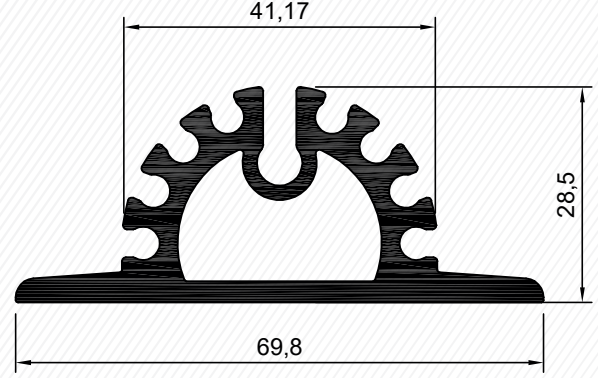

Profiller / Profiles

200 lük Güneş Kırıcı Profili - 200 mm Sunshade Profile

2517
2,760 kg/mt

2517

200 lük Güneş Kırıcı Profili - 200 mm Sunshade Profile

5319
2,460 kg/mt

5319

Kod	Et Kalın.	Ürün Adı	Ağırlığı
2517	1,8 mm	200 lük Güneş Kırıcı Prf.	2,760 kg/mt
5319	1,8 mm	200 lük Güneş Kırıcı Prf.	2,460 kg/mt

Profiller / Profiles

215 lik Güneş Kırıcı Profili - 215 mm Sunshade Profile

 2593
 3,558 kg/mt

2593

Güneş Kırıcı Bağlantı Profili - Sunshade Connection Profile

 5312
 1,461 kg/mt

5312

Güneş Kırıcı Bağlantı Profili - Sunshade Connection Profile

 5313
 2,005 kg/mt

5313

Kod	Et Kalın.	Ürün Adı	Ağırlığı
2593	2,5 mm	215 lik Güneş Kırıcı Prof.	3,558 kg/mt

Kod	Et Kalın.	Ürün Adı	Ağırlığı
5312	---	Bağlantı Profili	1,461 kg/mt
5313	---	Bağlantı Profili	2,005 kg/mt