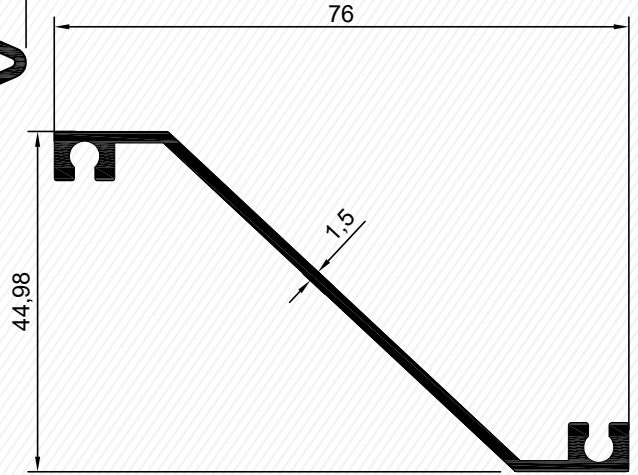

Z Güneş Kırıcı Profili - Z Sunshade Profile

684
0,506 kg/mt

684