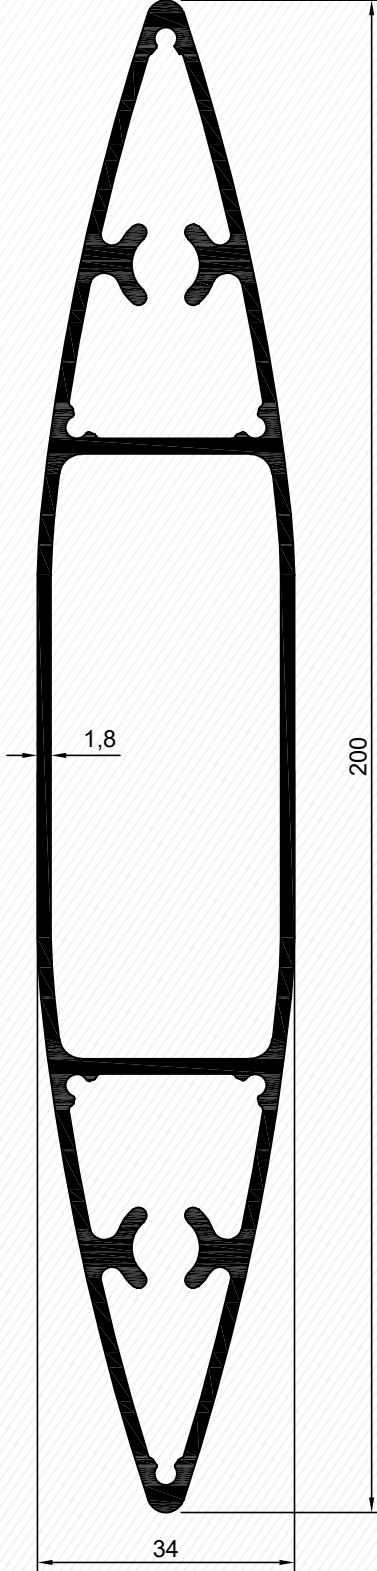

Profiller / Profiles

200 lük Güneş Kırıcı Profili - 200 mm Sunshade Profile

2517
2,760 kg/mt

2517