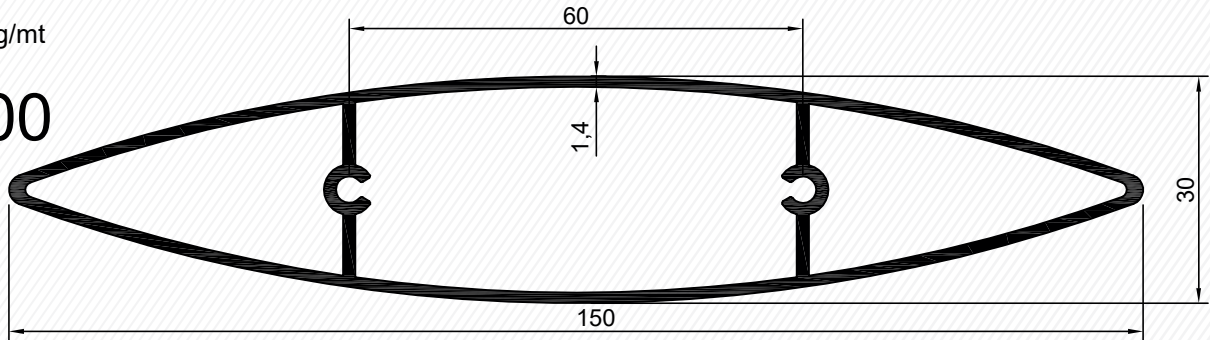

Kod	Et Kalın.	Ürün Adı	Ağırlığı
3687	1,4 mm	100 lük Güneş Kırıcı Prf.	0,965 kg/mt
684	1,5 mm	Z Güneş Kırıcı Profil	0,506 kg/mt
6677	1,2 mm	68 lik Güneş Kırıcı Profil	0,620 kg/mt

150 lik Güneş Kırıcı Profili - 150 mm Sunshade Profile

2300
1,424 kg/mt

2300

108 lik Güneş Kırıcı Profili - 108 mm Sunshade Profile

3773
0,463 kg/mt

3773