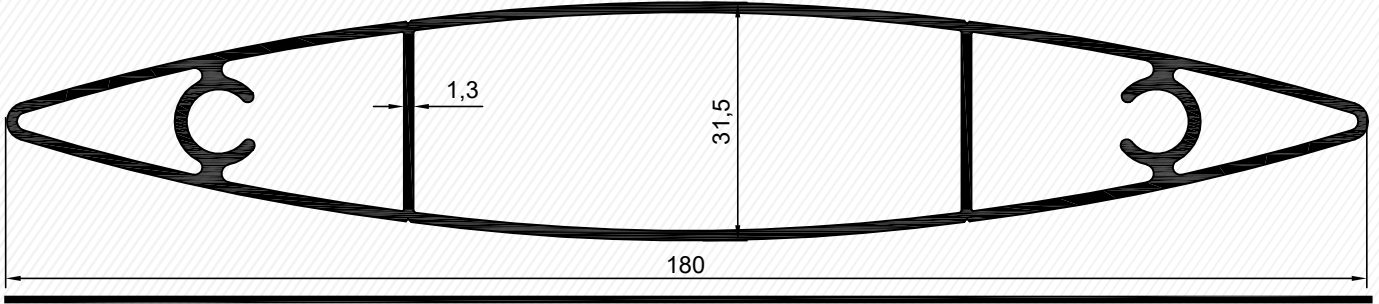

Profiller / Profiles

180 lik Güneş Kırıcı Profili - 180 mm Sunshade Profile

3410
1,745 kg/mt

3410

170 lik Güneş Kırıcı Profili - 170 mm Sunshade Profile

3097
1,748 kg/mt

3097