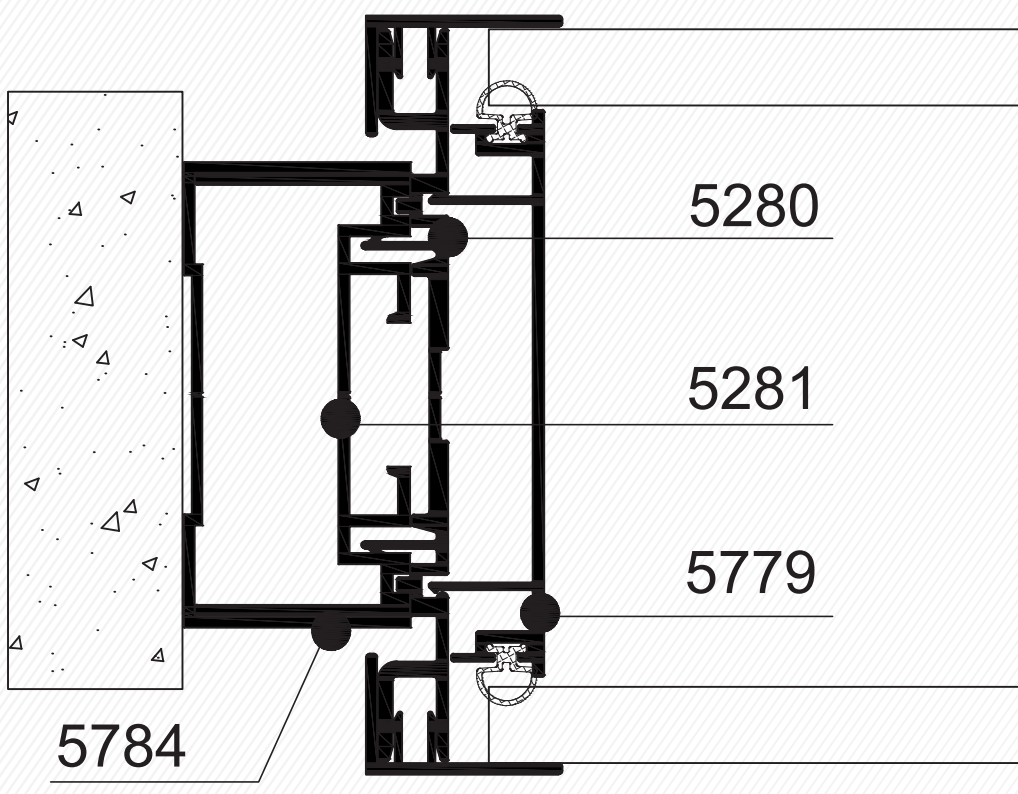

Detaylar / Details

Duvar - Cam Birleşim Detayı
Wall - Glass Assembly Detail