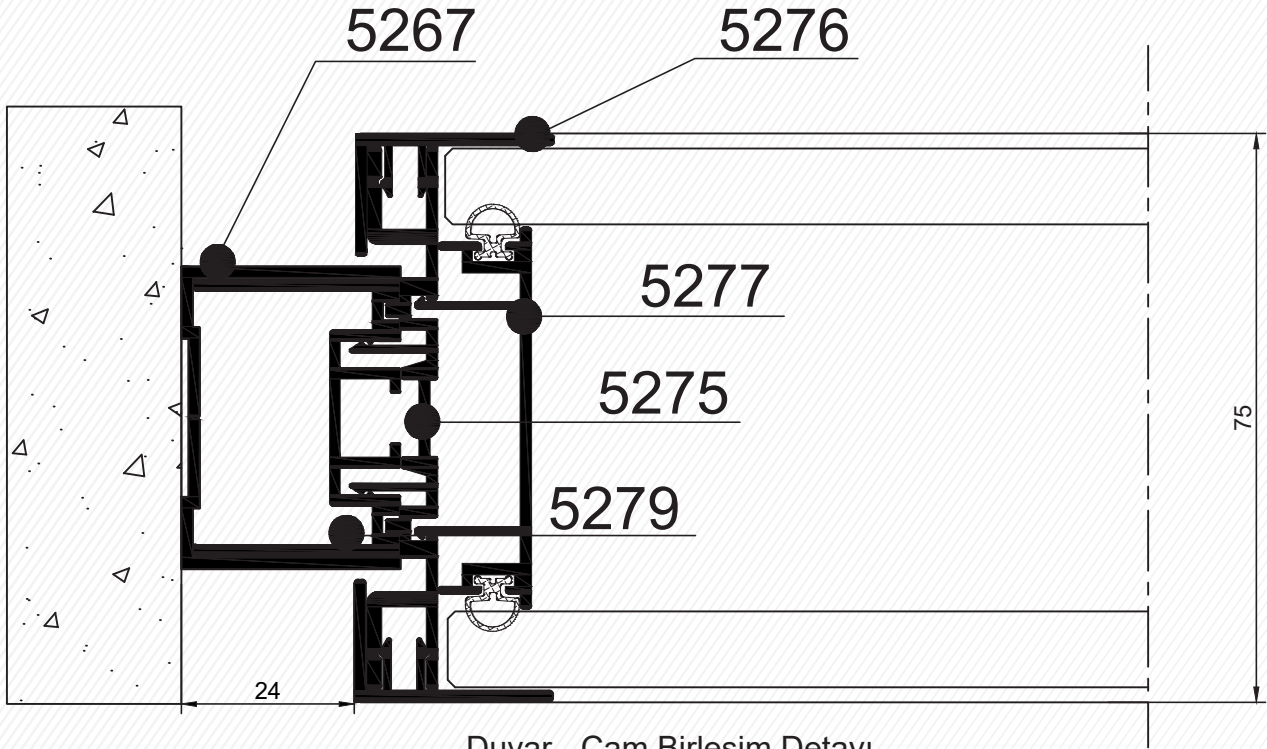

Detaylar / Details

Duvar - Cam Birleşim Detayı
Wall - Glass Assembly Detail