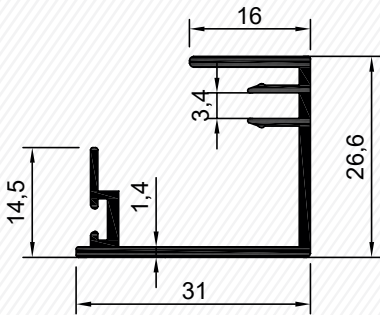

5268

0,377 kg/mt