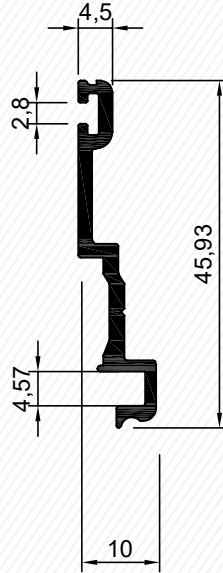

5652

0,311 kg/mt