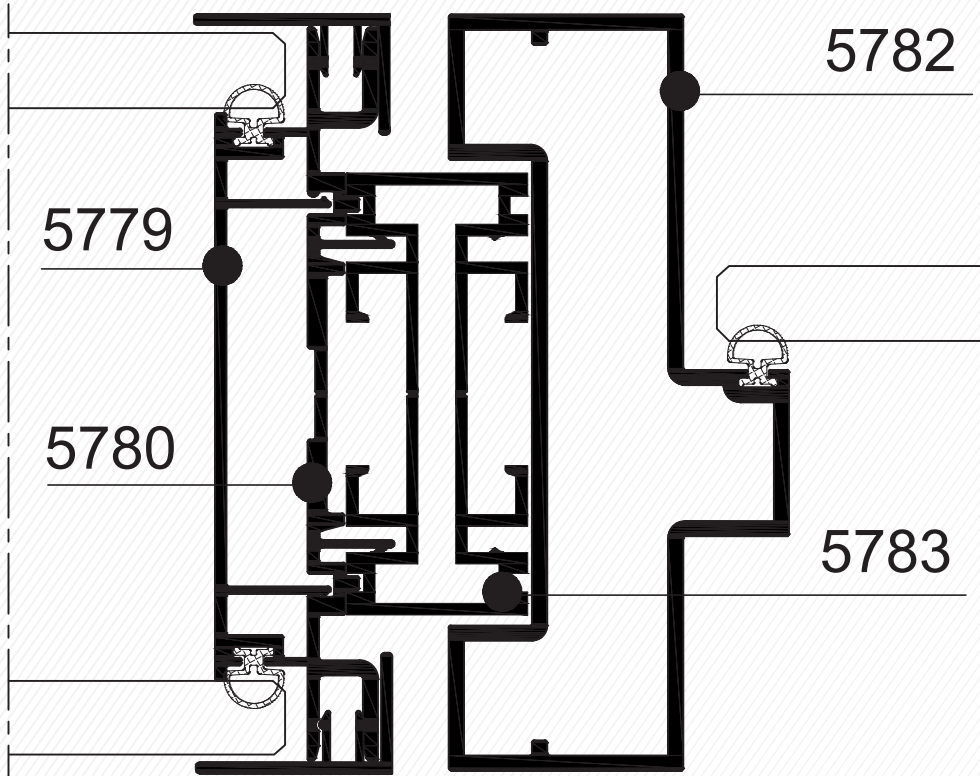

Cam - Kapı Kasası Birleşim Detayı
Glass - Door Frame Assembly Detail