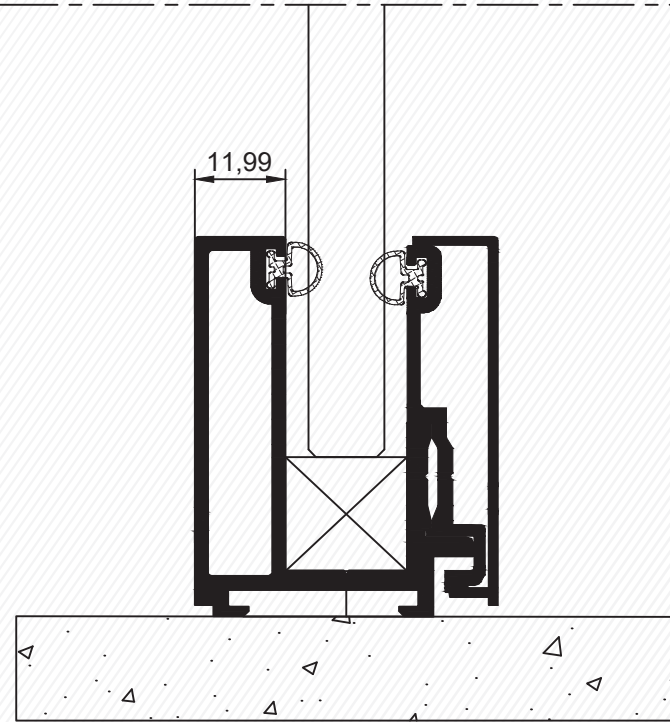

Detaylar / Details

Sistem Kesiti
System Section