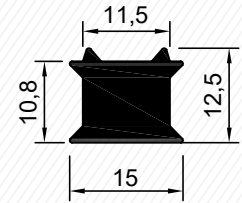

5272

0,373 kg/mt