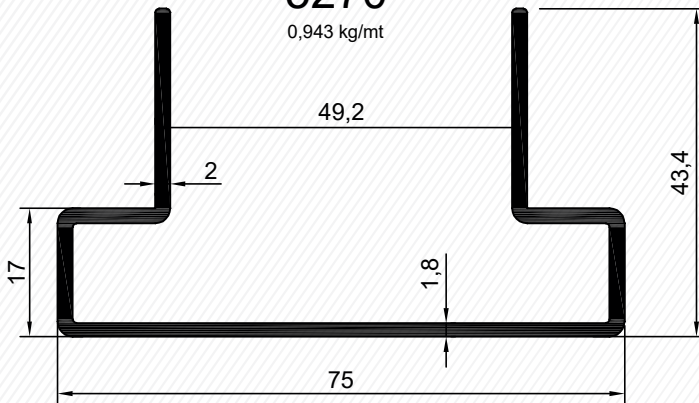

İçindekiler / Contents

Profil Profile	Profil Kodu Profile Nr	Ağırlık (kg/m.) Weight (kg/m.)	X mm.	Y mm.	Jx cm <sup>4</sup>	Jy cm <sup>4</sup>
	5783 Dikme Profil Bay Profile	1,110	58,4 mm.	24 mm.	----	----
	5784 Dış U Profili U Profile	0,460	61,6 mm.	30 mm.	----	----
	5650 Kasa Profili Frame Profile	0,946	36,7 mm.	50 mm.	----	----
	5651 Kapı Kasa Adaptörü Adapter for Door Frame	0,426	40 mm.	11 mm.	----	----
	5652 Kasa Kapak Adaptörü Cap Adapter for Frame	0,311	10 mm.	45,93 mm.	----	----
	5653 Kasa Kapak Adaptörü Cap Adapter for Frame	0,207	11,21 mm.	48,5 mm.	----	----

**Profiller / Profiles**

**5265**

0,257 kg/mt

**5266**

0,716 kg/mt

**5267**

0,394 kg/mt

**5268**

0,377 kg/mt

**5269**

0,640 kg/mt

**5272**

0,373 kg/mt

**5270**

0,943 kg/mt

**5276**

0,203 kg/mt

**5275**

0,672 kg/mt

**5277**

0,400 kg/mt

Profiller / Profiles

**5271**

1,319 kg/mt