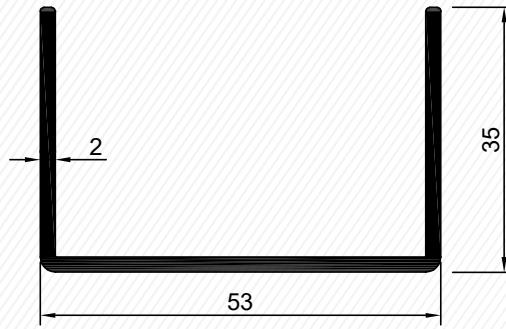

5269

0,640 kg/mt