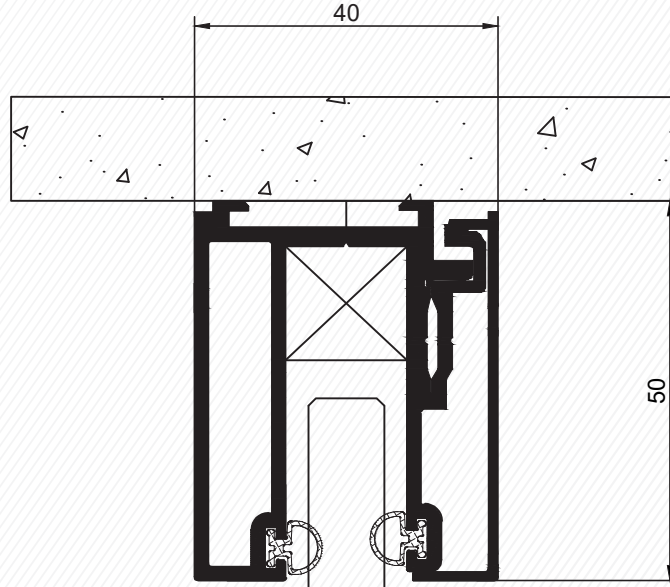

Detaylar / Details

Sistem Kesiti
System Section