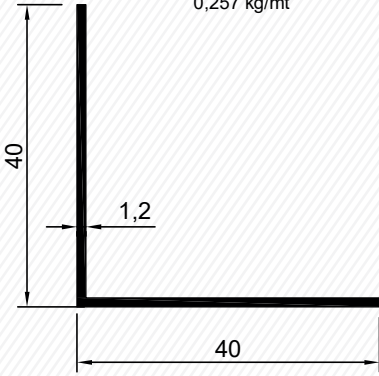

Profiller / Profiles

5265

0,257 kg/mt