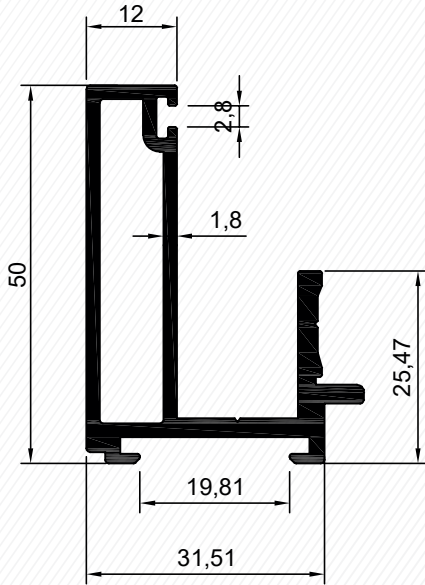

1,110 kg/mt

**5784**

0,460 kg/mt

**5282**

0,105 kg/mt

Profiller / Profiles

**5650**

0,946 kg/mt

## Detaylar / Details

Duvar - Cam Birleşim Detayı  
Wall - Glass Assembly DetailCam - Kapı Kasası Birleşim Detayı  
Glass-Door Frame Assembly Detail

Detaylar / Details

Kapı Kasası- Üst Detayı  
Door Frame- Head Detail