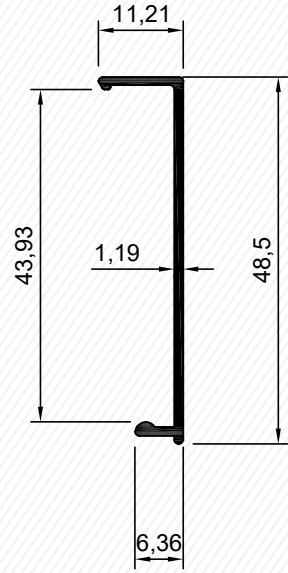

5653

0,207 kg/mt