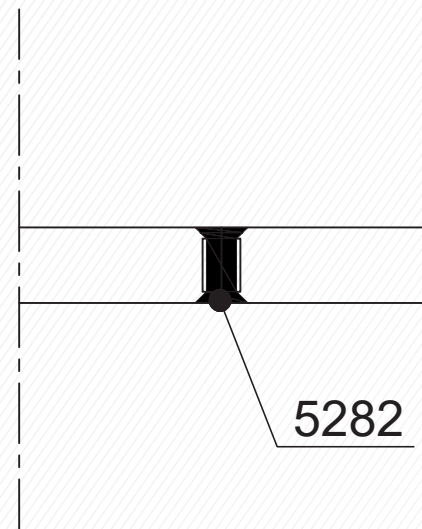

H Profil ile Cam Cam Birleşim Detayı
With H Profile - Glass&Glass Assembly Detail