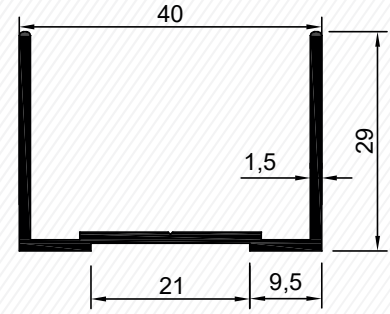

## İçindekiler / Contents

Profil Profile	Profil Kodu Profile Nr	Ağırlık (kg/m.) Weight (kg/m.)	X mm.	Y mm.	Jx cm <sup>4</sup>	Jy cm <sup>4</sup>
	5276 Çift Cam Çıtası Double Glazing Bead	0,203	26 mm.	16 mm.	---	---
	5277 Orta Kapak Middle Cap Pr.	0,400	50 mm.	15,3 mm.	---	---
	5278 Dikme Profili Bay Profile	0,807	36,5 mm.	24 mm.	---	---
	5279 İç U Profili U Profile	0,529	36,5 mm.	27,5 mm.	---	---
	5280 90° Birleşim Profili 90° Assembly Profile	0,259	35 mm.	35 mm.	---	---
	5281 Kapı Kasa Çıta Pr. Door Frame Bead Pr.	0,184	10,8 mm.	12,5 mm.	---	---
	5282 Cam Cama H Profili Glass&Glass H Pr.	0,105	17 mm.	15,4 mm.	---	---
	5779 Orta Kapak Profili Middle Cap Profile	0,500	75 mm.	15,3 mm.	---	---
	5780 Açık Kaset Profili Sash Profile	0,825	97 mm.	9,3 mm.	---	---
	5781 İç U Profil U Profile	0,675	58,4 mm.	28,5 mm.	---	---
	5782 Kapı Kasa Profili Door Frame Pr.	1,672	100 mm.	45 mm.	---	---

İçindekiler / Contents

Profil Profile	Profil Kodu Profile Nr	Ağırlık (kg/m.) Weight (kg/m.)	X mm.	Y mm.	Jx cm <sup>4</sup>	Jy cm <sup>4</sup>
	5783 Dikme Profil Bay Profile	1,110	58,4 mm.	24 mm.	----	----
	5784 Dış U Profili U Profile	0,460	61,6 mm.	30 mm.	----	----
	5650 Kasa Profili Frame Profile	0,946	36,7 mm.	50 mm.	----	----
	5651 Kapı Kasa Adaptörü Adapter for Door Frame	0,426	40 mm.	11 mm.	----	----
	5652 Kasa Kapak Adaptörü Cap Adapter for Frame	0,311	10 mm.	45,93 mm.	----	----
	5653 Kasa Kapak Adaptörü Cap Adapter for Frame	0,207	11,21 mm.	48,5 mm.	----	----

**Profiller / Profiles**

**5265**

0,257 kg/mt

**5266**

0,716 kg/mt

**5267**

0,394 kg/mt

**5268**