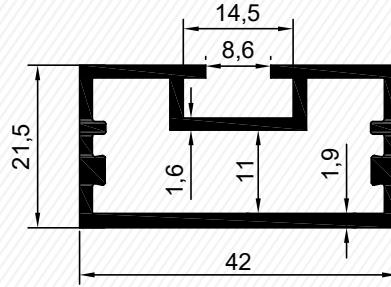

5266

0,716 kg/mt