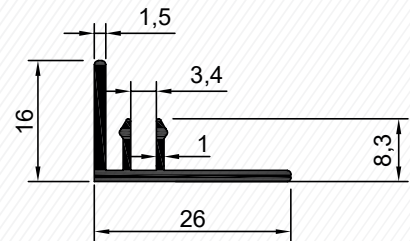

5276

0,203 kg/mt