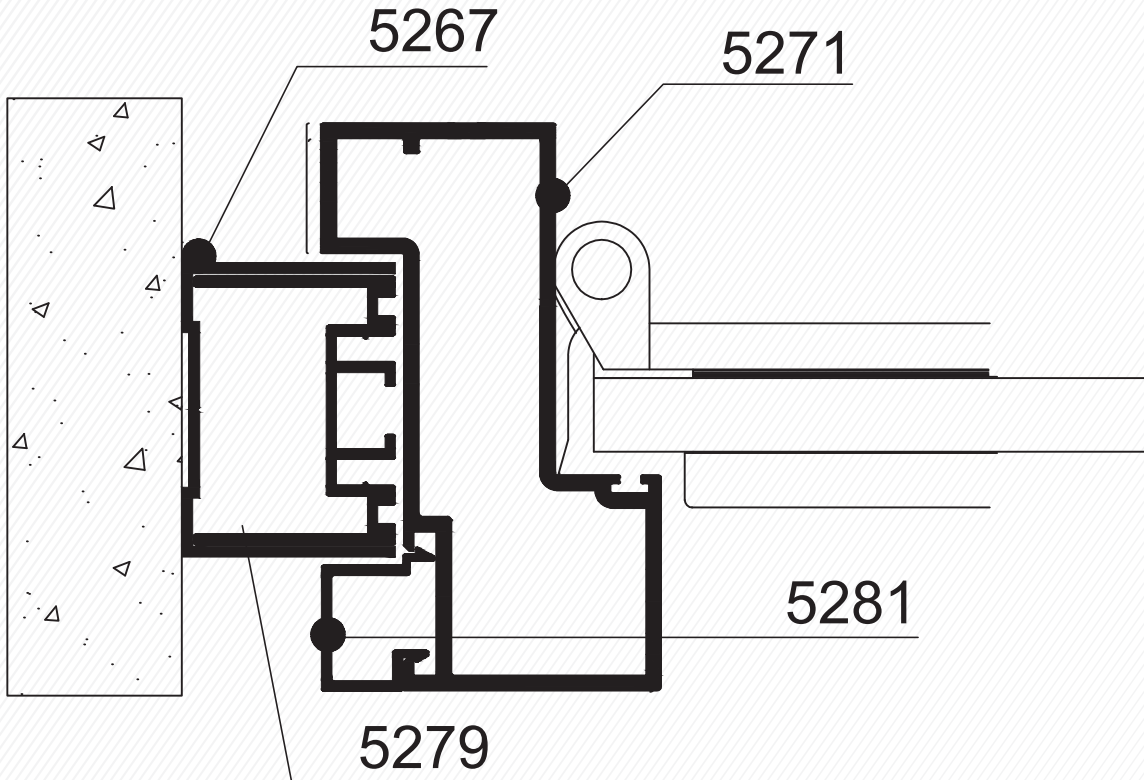

Duvar - Kapı Kasası Birleşim Detayı
Wall - Door Frame Assembly Detail