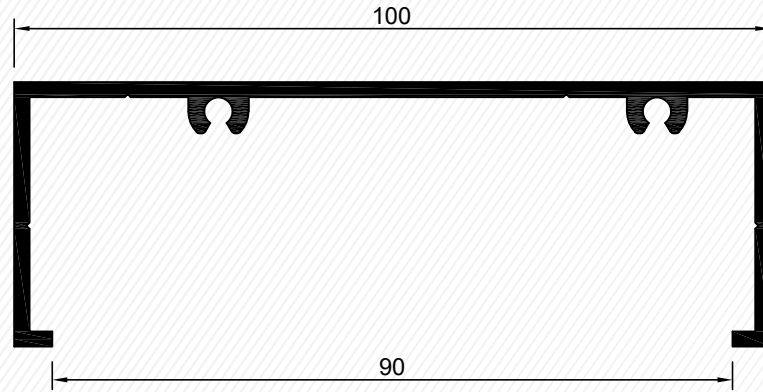

Profiller / Profiles