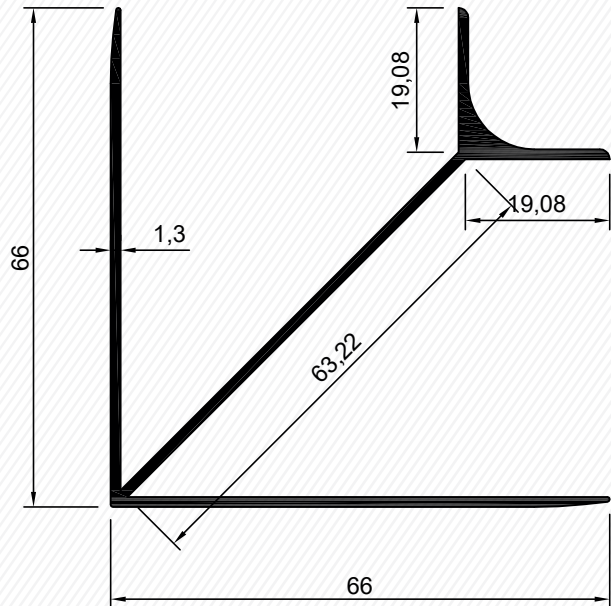

323

0,847 kg/m