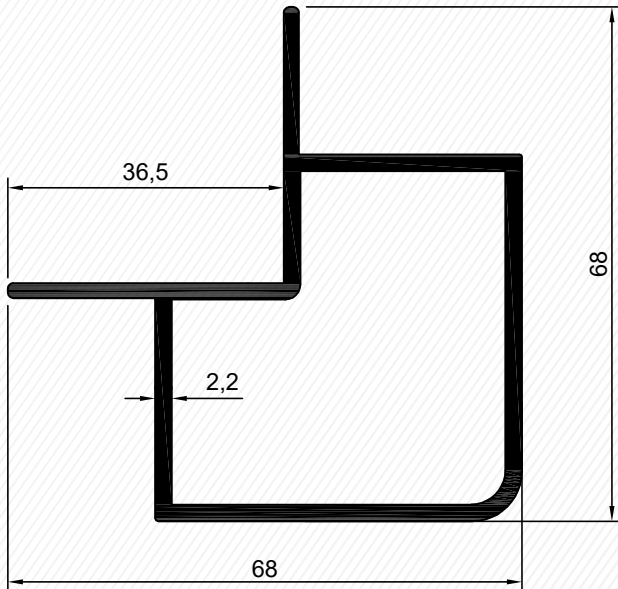

604
1,300 kg/m