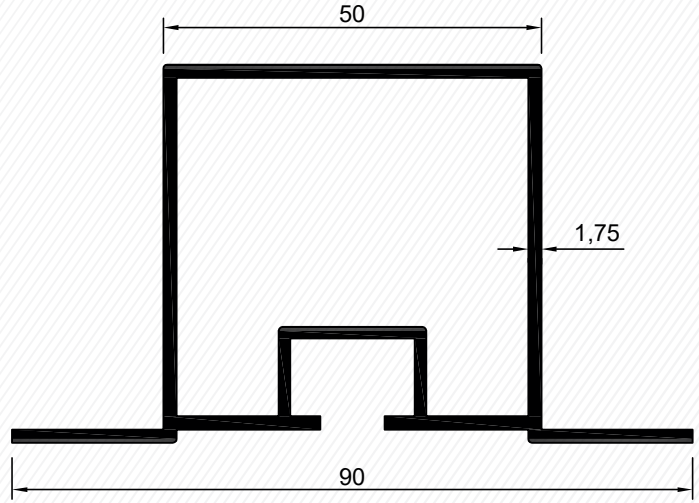

KLİMA-MENFEZ

AIR CONDITION & VENT PROFILES

Profiller / Profiles

128

0,115 kg/m

315

1,227 kg/m

316

Ölçek: 1:2 / Scale: 1:2