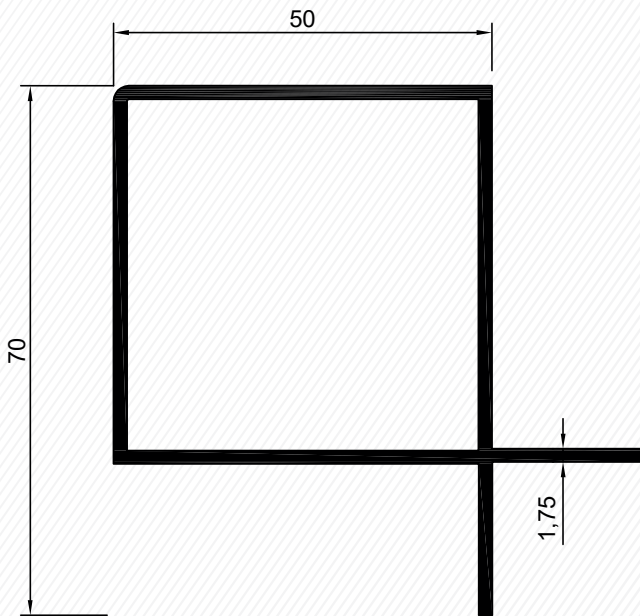

KLİMA-MENFEZ

AIR CONDITION & VENT PROFILES

Profiller / Profiles

128

0,115 kg/m

315

1,227 kg/m

316

Ölçek: 1:2 / Scale: 1:2