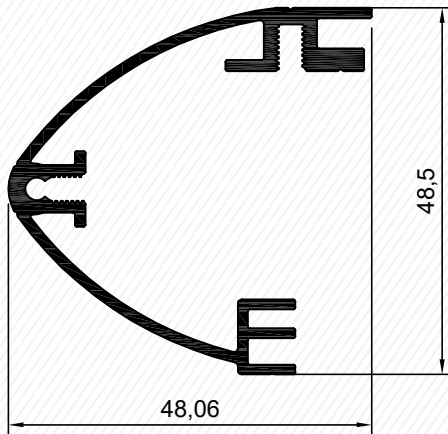

3222

0,683 kg/mt