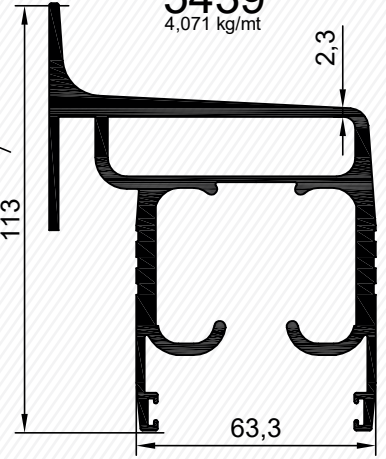

SERA PROFİLLERİ

GREENHOUSE PROFILES

Profiller / Profiles

5374
2,875 kg/mt

5370
4,277 kg/mt

5371
13,125 kg/mt

5372
4,042 kg/mt

5373
2,016 kg/mt

5439
4,071 kg/mt

5360
0,878 kg/mt

5377
1,647 kg/mt

5376
1,750 kg/mt

5378
0,320

Ölçek: 1:2 / Scale: 1:2

Profiller / Profiles

Profiller / Profiles

5440
0,383 kg/mt

5441
0,280 kg/mt

5442
0,342 kg/mt

5384
0,444 kg/mt

5385
0,701 kg/mt