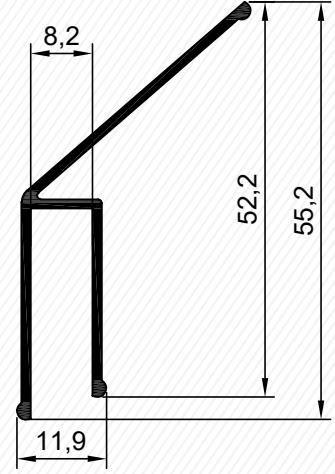

SERA PROFİLLERİ

GREENHOUSE PROFILES

Profiller / Profiles

5374
2,875 kg/mt

5370
4,277 kg/mt

5371
13,125 kg/mt

5372
4,042 kg/mt

5373
2,016 kg/mt

5439
4,071 kg/mt

5360
0,878 kg/mt

5377
1,647 kg/mt

5376
1,750 kg/mt

5378
0,320

Ölçek: 1:2 / Scale: 1:2

Profiller / Profiles

Profiller / Profiles

5440
0,383 kg/mt

5441
0,280 kg/mt

5442
0,342 kg/mt

5384
0,444 kg/mt

5385
0,701 kg/mt