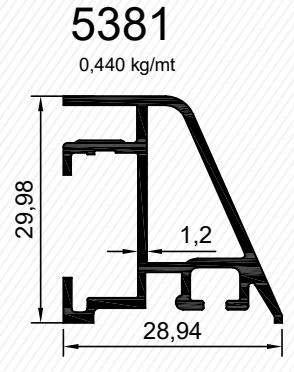

SERA PROFİLLERİ

GREENHOUSE PROFILES

Profiller / Profiles

5374
2,875 kg/mt

5370
4,277 kg/mt

5371
13,125 kg/mt

5372
4,042 kg/mt

5373
2,016 kg/mt

5439
4,071 kg/mt

5360
0,878 kg/mt

5377
1,647 kg/mt

5376
1,750 kg/mt

5378
0,320

Ölçek: 1:2 / Scale: 1:2

Profiller / Profiles

Profiller / Profiles

5440
0,383 kg/mt

5441
0,280 kg/mt

5442
0,342 kg/mt

5384
0,444 kg/mt

5385
0,701 kg/mt