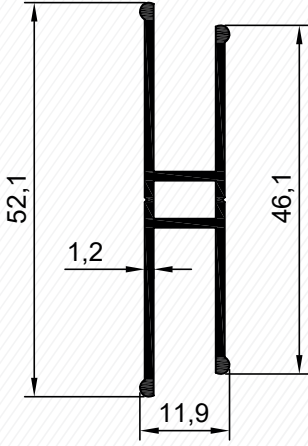

SERA PROFİLLERİ

GREENHOUSE PROFILES

Profiller / Profiles

5374
2,875 kg/mt

5370
4,277 kg/mt

5371
13,125 kg/mt

5372
4,042 kg/mt

5373
2,016 kg/mt

5439
4,071 kg/mt

5360
0,878 kg/mt

5377
1,647 kg/mt

5376
1,750 kg/mt

5378
0,320

Ölçek: 1:2 / Scale: 1:2

Profiller / Profiles

Profiller / Profiles

5440
0,383 kg/mt

5441
0,280 kg/mt

5442
0,342 kg/mt

5384
0,444 kg/mt

5385
0,701 kg/mt