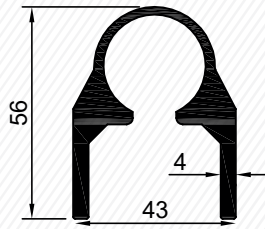

SERA PROFİLLERİ

GREENHOUSE PROFILES

Profiller / Profiles

5374
2,875 kg/mt

5370
4,277 kg/mt

5371
13,125 kg/mt

5372
4,042 kg/mt

5373
2,016 kg/mt

5439
4,071 kg/mt

5360
0,878 kg/mt

5377
1,647 kg/mt

5376
1,750 kg/mt

5378
0,320

Ölçek: 1:2 / Scale: 1:2

Profiller / Profiles

Profiller / Profiles