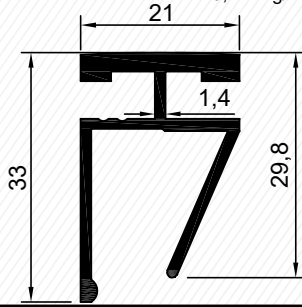

SERA PROFİLLERİ

GREENHOUSE PROFILES

Profiller / Profiles

5374
2,875 kg/mt

5370
4,277 kg/mt

5371
13,125 kg/mt

5372
4,042 kg/mt

5373
2,016 kg/mt

5439
4,071 kg/mt

5360
0,878 kg/mt

5377
1,647 kg/mt

5376
1,750 kg/mt

5378
0,320

Ölçek: 1:2 / Scale: 1:2

Profiller / Profiles

Profiller / Profiles

5440
0,383 kg/mt

5441
0,280 kg/mt

5442
0,342 kg/mt

5384
0,444 kg/mt

5385
0,701 kg/mt