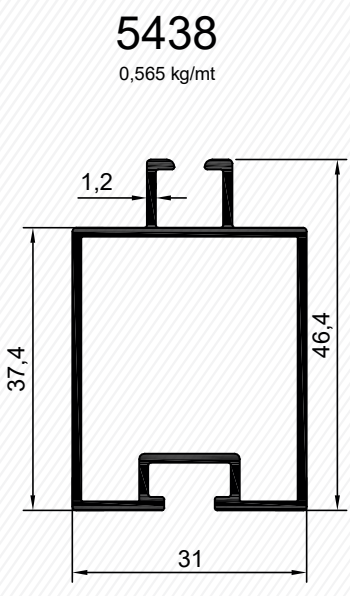

SERA PROFİLLERİ

GREENHOUSE PROFILES

Profiller / Profiles

5374
2,875 kg/mt

5370
4,277 kg/mt

5371
13,125 kg/mt

5372
4,042 kg/mt

5373
2,016 kg/mt

5439
4,071 kg/mt

5360
0,878 kg/mt

5377
1,647 kg/mt

5376
1,750 kg/mt

5378
0,320

Ölçek: 1:2 / Scale: 1:2

Profiller / Profiles

Profiller / Profiles

5440
0,383 kg/mt

5441
0,280 kg/mt

5442
0,342 kg/mt

5384
0,444 kg/mt

5385
0,701 kg/mt