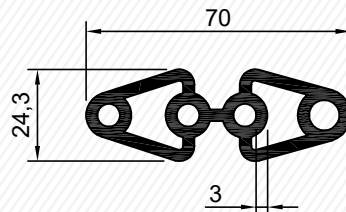

SERA PROFİLLERİ

GREENHOUSE PROFILES

Profiller / Profiles

5374
2,875 kg/mt

5370
4,277 kg/mt

5371
13,125 kg/mt

5372
4,042 kg/mt

5373
2,016 kg/mt

5439
4,071 kg/mt

5360
0,878 kg/mt

5377
1,647 kg/mt

5376
1,750 kg/mt

5378
0,320

Ölçek: 1:2 / Scale: 1:2

Profiller / Profiles

Profiller / Profiles

5440
0,383 kg/mt

5441
0,280 kg/mt

5442
0,342 kg/mt

5384
0,444 kg/mt

5385
0,701 kg/mt