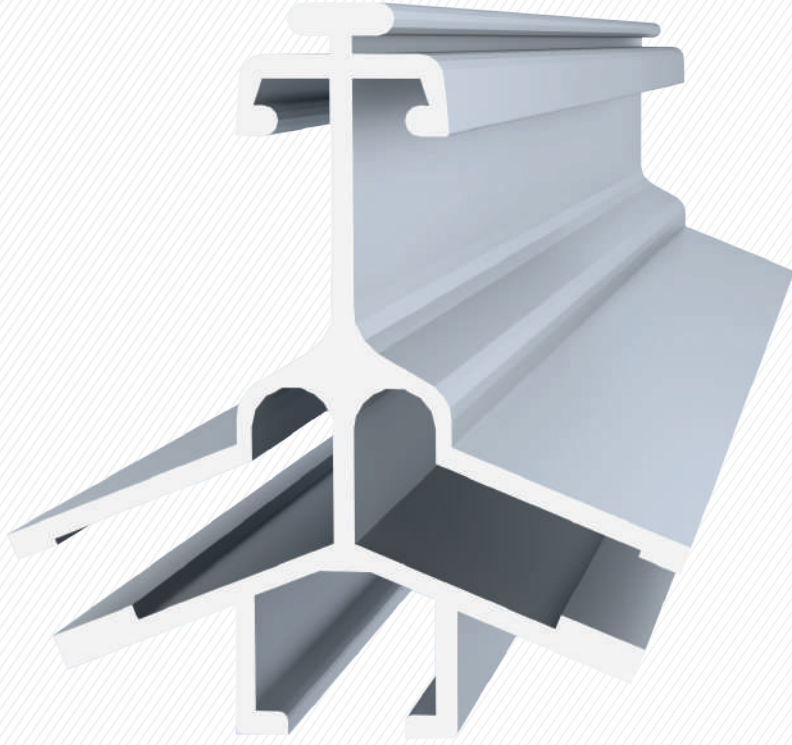

ALKOR

ALUMINUM

ENDÜSTRİYEL PROFİLLER

INDUSTRIAL PROFILES

- HALI VE SÜPÜRGELİK PROFİLLERİ / CARPET AND BASEBOARD PROFILES
- MOBİLYA PROFİLLERİ / FURNITURE PROFILES
- SERA PROFİLLERİ / GREENHOUSE PROFILES
- SANAYİ VE KAROSER PROFİLLERİ / INDUSTRIAL AND BODYWORK PROFILES
- ELEKTRONİK PROFİLLERİ / ELECTRONIC PROFILES
- DİLATASYON PROFİLLERİ / DILATATION PROFILES
- OTOMOTİV PROFİLLERİ / AUTOMOTIVE PROFILES
- REKLAM PROFİLLERİ / ADVERTISING PROFILES
- KLİMA & MENFEZ PROFİLLERİ / AIR CONDITION & VENT PROFILES
- ÖZEL AMAÇLI PROFİLLERİ / SPECIAL PURPOSE PROFILES
- SERAMİK CEPHE SİSTEM PROFİLLERİ / CERAMIC FACADE SYSTEM PROFILES
- SİNERFLEX PROFİLLERİ / SİNERFLEX PROFILES

SERA PROFİLLERİ

GREENHOUSE PROFILES

Profiller / Profiles

5374
2,875 kg/mt

5370
4,277 kg/mt

5371
13,125 kg/mt

5372
4,042 kg/mt

5373
2,016 kg/mt