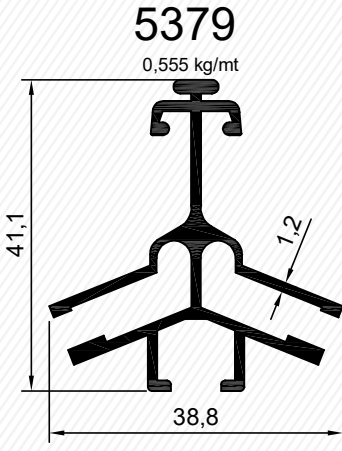

SERA PROFİLLERİ

GREENHOUSE PROFILES

Profiller / Profiles

5374
2,875 kg/mt

5370
4,277 kg/mt

5371
13,125 kg/mt

5372
4,042 kg/mt

5373
2,016 kg/mt

5439
4,071 kg/mt

5360
0,878 kg/mt

5377
1,647 kg/mt

5376
1,750 kg/mt

5378
0,320

Ölçek: 1:2 / Scale: 1:2

Profiller / Profiles

Profiller / Profiles

5440
0,383 kg/mt

5441
0,280 kg/mt

5442
0,342 kg/mt

5384
0,444 kg/mt

5385
0,701 kg/mt