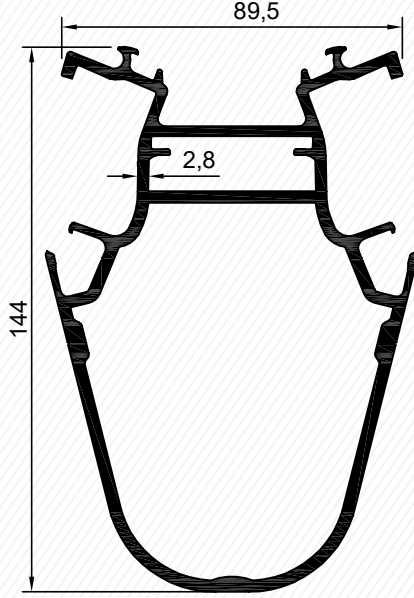

SERA PROFİLLERİ

GREENHOUSE PROFILES

Profiller / Profiles

5374
2,875 kg/mt

5370
4,277 kg/mt

5371
13,125 kg/mt

5372
4,042 kg/mt

5373
2,016 kg/mt

5439
4,071 kg/mt

5360
0,878 kg/mt

5377
1,647 kg/mt

5376
1,750 kg/mt

5378
0,320

Ölçek: 1:2 / Scale: 1:2

Profiller / Profiles

Profiller / Profiles

5440
0,383 kg/mt

5441
0,280 kg/mt

5442
0,342 kg/mt

5384
0,444 kg/mt

5385
0,701 kg/mt