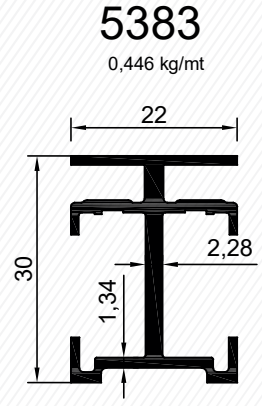

SERA PROFİLLERİ

GREENHOUSE PROFILES

Profiller / Profiles

5374
2,875 kg/mt

5370
4,277 kg/mt

5371
13,125 kg/mt

5372
4,042 kg/mt

5373
2,016 kg/mt

5439
4,071 kg/mt

5360
0,878 kg/mt

5377
1,647 kg/mt

5376
1,750 kg/mt

5378
0,320

Ölçek: 1:2 / Scale: 1:2

Profiller / Profiles

Profiller / Profiles

5440
0,383 kg/mt

5441
0,280 kg/mt

5442
0,342 kg/mt

5384
0,444 kg/mt

5385
0,701 kg/mt