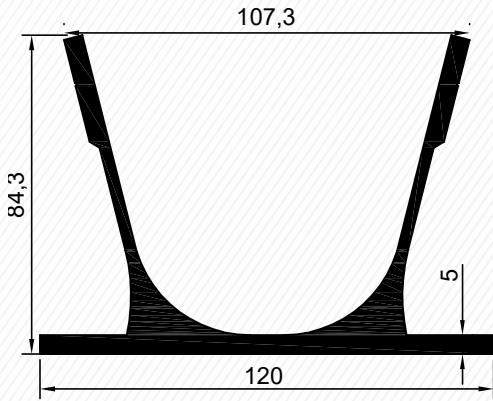

SERA PROFİLLERİ

GREENHOUSE PROFILES

Profiller / Profiles

5374
2,875 kg/mt

5370
4,277 kg/mt

5371
13,125 kg/mt

5372
4,042 kg/mt

5373
2,016 kg/mt

5439
4,071 kg/mt

5360
0,878 kg/mt

5377
1,647 kg/mt

5376
1,750 kg/mt

5378
0,320

Ölçek: 1:2 / Scale: 1:2

Profiller / Profiles

Profiller / Profiles