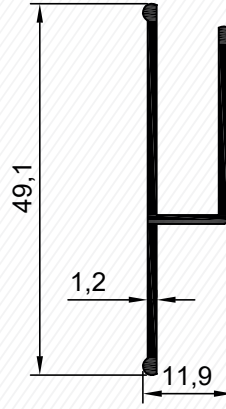

SERA PROFİLLERİ

GREENHOUSE PROFILES

Profiller / Profiles

5374
2,875 kg/mt

5370
4,277 kg/mt

5371
13,125 kg/mt

5372
4,042 kg/mt

5373
2,016 kg/mt

5439
4,071 kg/mt

5360
0,878 kg/mt

5377
1,647 kg/mt

5376
1,750 kg/mt

5378
0,320

Ölçek: 1:2 / Scale: 1:2

Profiller / Profiles

Profiller / Profiles

5440
0,383 kg/mt

5441
0,280 kg/mt

5442
0,342 kg/mt

5384
0,444 kg/mt

5385
0,701 kg/mt