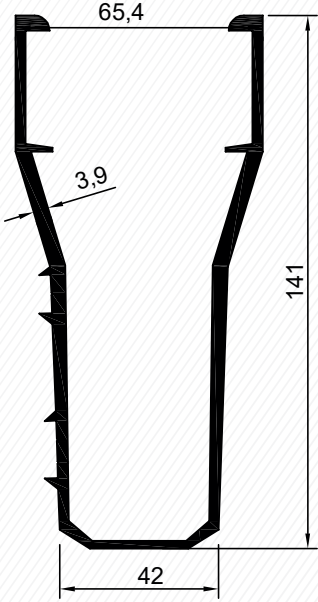

SERA PROFİLLERİ

GREENHOUSE PROFILES

Profiller / Profiles

5374
2,875 kg/mt

5370
4,277 kg/mt

5371
13,125 kg/mt

5372
4,042 kg/mt

5373
2,016 kg/mt

5439
4,071 kg/mt

5360
0,878 kg/mt

5377
1,647 kg/mt

5376
1,750 kg/mt

5378
0,320

Ölçek: 1:2 / Scale: 1:2

Profiller / Profiles

Profiller / Profiles

5440
0,383 kg/mt

5441
0,280 kg/mt

5442
0,342 kg/mt

5384
0,444 kg/mt

5385
0,701 kg/mt