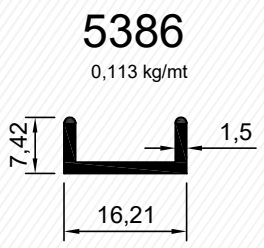

SERA PROFİLLERİ

GREENHOUSE PROFILES

Profiller / Profiles

5374
2,875 kg/mt

5370
4,277 kg/mt

5371
13,125 kg/mt

5372
4,042 kg/mt

5373
2,016 kg/mt

5439
4,071 kg/mt

5360
0,878 kg/mt

5377
1,647 kg/mt

5376
1,750 kg/mt

5378
0,320

Ölçek: 1:2 / Scale: 1:2

Profiller / Profiles

Profiller / Profiles

5440
0,383 kg/mt

5441
0,280 kg/mt

5442
0,342 kg/mt

5384
0,444 kg/mt

5385
0,701 kg/mt