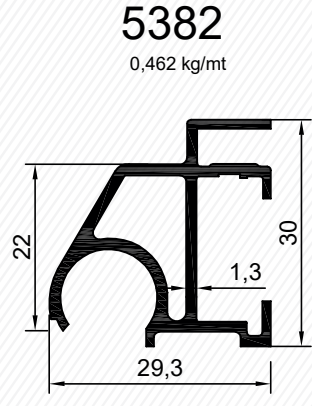

SERA PROFİLLERİ

GREENHOUSE PROFILES

Profiller / Profiles

5374
2,875 kg/mt

5370
4,277 kg/mt

5371
13,125 kg/mt

5372
4,042 kg/mt

5373
2,016 kg/mt

5439
4,071 kg/mt

5360
0,878 kg/mt

5377
1,647 kg/mt

5376
1,750 kg/mt

5378
0,320

Ölçek: 1:2 / Scale: 1:2

Profiller / Profiles

Profiller / Profiles

5440
0,383 kg/mt

5441
0,280 kg/mt

5442
0,342 kg/mt

5384
0,444 kg/mt

5385
0,701 kg/mt