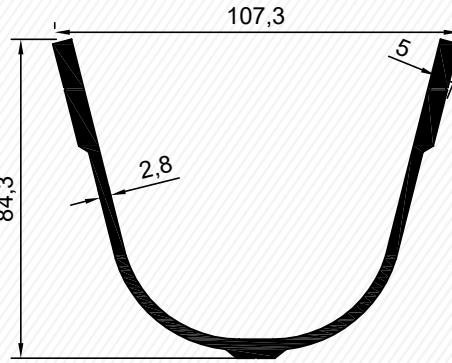

SERA PROFİLLERİ

GREENHOUSE PROFILES

Profiller / Profiles

5374
2,875 kg/mt

5370
4,277 kg/mt

5371
13,125 kg/mt

5372
4,042 kg/mt

5373
2,016 kg/mt

5439
4,071 kg/mt

5360
0,878 kg/mt

5377
1,647 kg/mt

5376
1,750 kg/mt

5378
0,320

Ölçek: 1:2 / Scale: 1:2

Profiller / Profiles

Profiller / Profiles