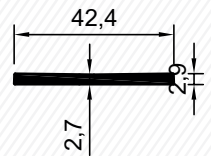

SERA PROFİLLERİ

GREENHOUSE PROFILES

Profiller / Profiles

5374
2,875 kg/mt

5370
4,277 kg/mt

5371
13,125 kg/mt

5372
4,042 kg/mt

5373
2,016 kg/mt

5439
4,071 kg/mt

5360
0,878 kg/mt

5377
1,647 kg/mt

5376
1,750 kg/mt

5378
0,320

Ölçek: 1:2 / Scale: 1:2

Profiller / Profiles

Profiller / Profiles

5440
0,383 kg/mt

5441
0,280 kg/mt

5442
0,342 kg/mt

5384
0,444 kg/mt

5385
0,701 kg/mt