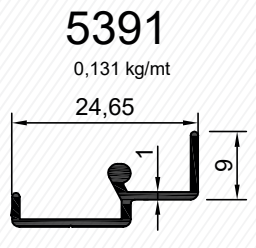

SERA PROFİLLERİ

GREENHOUSE PROFILES

Profiller / Profiles

5374
2,875 kg/mt

5370
4,277 kg/mt

5371
13,125 kg/mt

5372
4,042 kg/mt

5373
2,016 kg/mt

5439
4,071 kg/mt

5360
0,878 kg/mt

5377
1,647 kg/mt

5376
1,750 kg/mt

5378
0,320

Ölçek: 1:2 / Scale: 1:2

Profiller / Profiles

Profiller / Profiles

5440
0,383 kg/mt

5441
0,280 kg/mt

5442
0,342 kg/mt

5384
0,444 kg/mt

5385
0,701 kg/mt