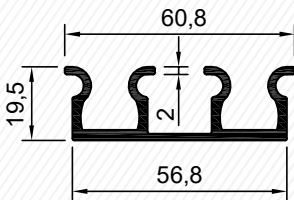

SERA PROFİLLERİ

GREENHOUSE PROFILES

Profiller / Profiles

5374
2,875 kg/mt

5370
4,277 kg/mt

5371
13,125 kg/mt

5372
4,042 kg/mt

5373
2,016 kg/mt

5439
4,071 kg/mt

5360
0,878 kg/mt

5377
1,647 kg/mt

5376
1,750 kg/mt

5378
0,320

Ölçek: 1:2 / Scale: 1:2

Profiller / Profiles

Profiller / Profiles