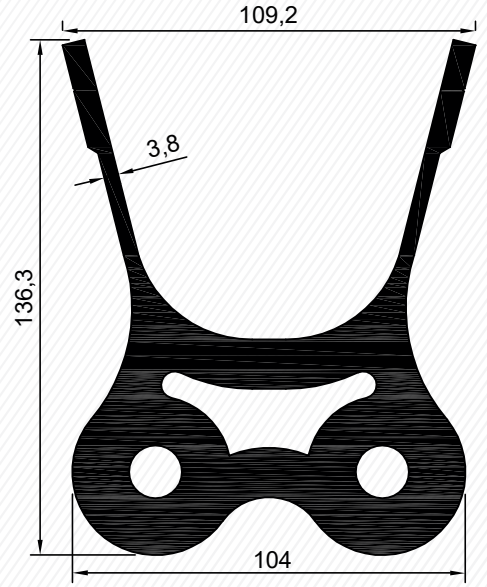

SERA PROFİLLERİ

GREENHOUSE PROFILES

Profiller / Profiles

5374
2,875 kg/mt

5370
4,277 kg/mt

5371
13,125 kg/mt

5372
4,042 kg/mt

5373
2,016 kg/mt

5439
4,071 kg/mt

5360
0,878 kg/mt

5377
1,647 kg/mt

5376
1,750 kg/mt

5378
0,320

Ölçek: 1:2 / Scale: 1:2

Profiller / Profiles

Profiller / Profiles

5440
0,383 kg/mt

5441
0,280 kg/mt

5442
0,342 kg/mt

5384
0,444 kg/mt

5385
0,701 kg/mt