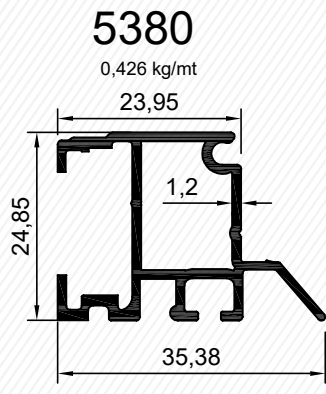

SERA PROFİLLERİ

GREENHOUSE PROFILES

Profiller / Profiles

5374
2,875 kg/mt

5370
4,277 kg/mt

5371
13,125 kg/mt

5372
4,042 kg/mt

5373
2,016 kg/mt

5439
4,071 kg/mt

5360
0,878 kg/mt

5377
1,647 kg/mt

5376
1,750 kg/mt

5378
0,320

Ölçek: 1:2 / Scale: 1:2

Profiller / Profiles

Profiller / Profiles

5440
0,383 kg/mt

5441
0,280 kg/mt

5442
0,342 kg/mt

5384
0,444 kg/mt

5385
0,701 kg/mt