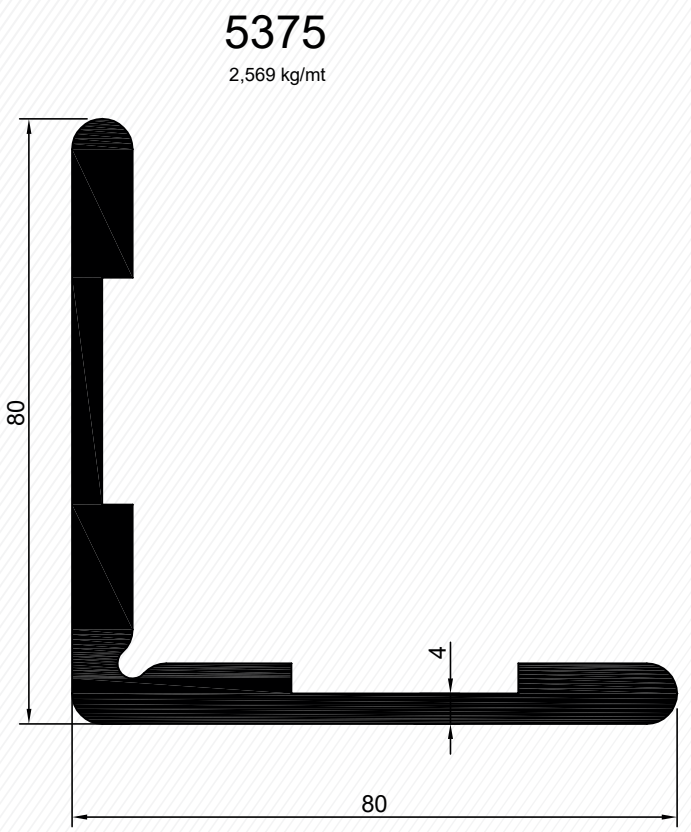

SERA PROFİLLERİ

GREENHOUSE PROFILES

Profiller / Profiles

5374
2,875 kg/mt

5370
4,277 kg/mt

5371
13,125 kg/mt

5372
4,042 kg/mt

5373
2,016 kg/mt

5439
4,071 kg/mt

5360
0,878 kg/mt

5377
1,647 kg/mt

5376
1,750 kg/mt

5378
0,320

Ölçek: 1:2 / Scale: 1:2

Profiller / Profiles

Profiller / Profiles

5440
0,383 kg/mt

5441
0,280 kg/mt

5442
0,342 kg/mt

5384
0,444 kg/mt

5385
0,701 kg/mt