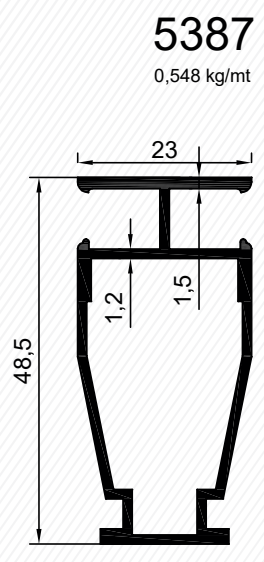

SERA PROFİLLERİ

GREENHOUSE PROFILES

Profiller / Profiles

5374
2,875 kg/mt

5370
4,277 kg/mt

5371
13,125 kg/mt

5372
4,042 kg/mt

5373
2,016 kg/mt

5439
4,071 kg/mt

5360
0,878 kg/mt

5377
1,647 kg/mt

5376
1,750 kg/mt

5378
0,320

Ölçek: 1:2 / Scale: 1:2

Profiller / Profiles

Profiller / Profiles

5440
0,383 kg/mt

5441
0,280 kg/mt

5442
0,342 kg/mt

5384
0,444 kg/mt

5385
0,701 kg/mt