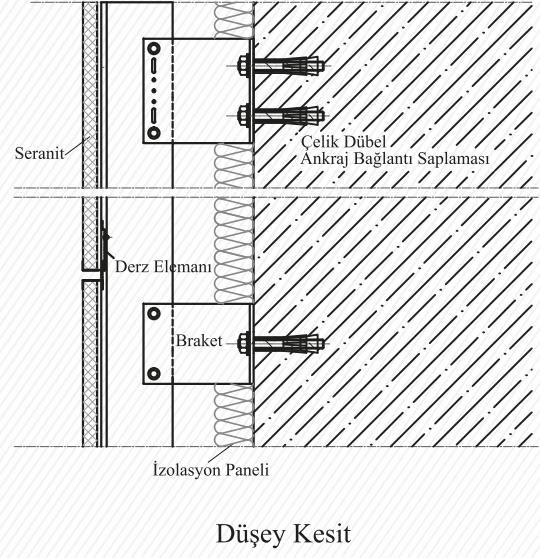

Profiller / Profiles