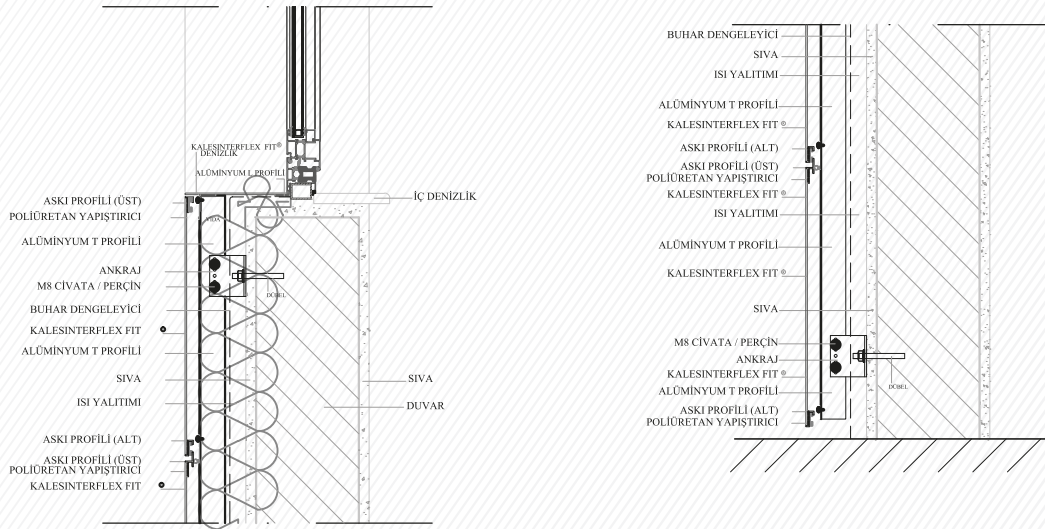

Profiller / Profiles