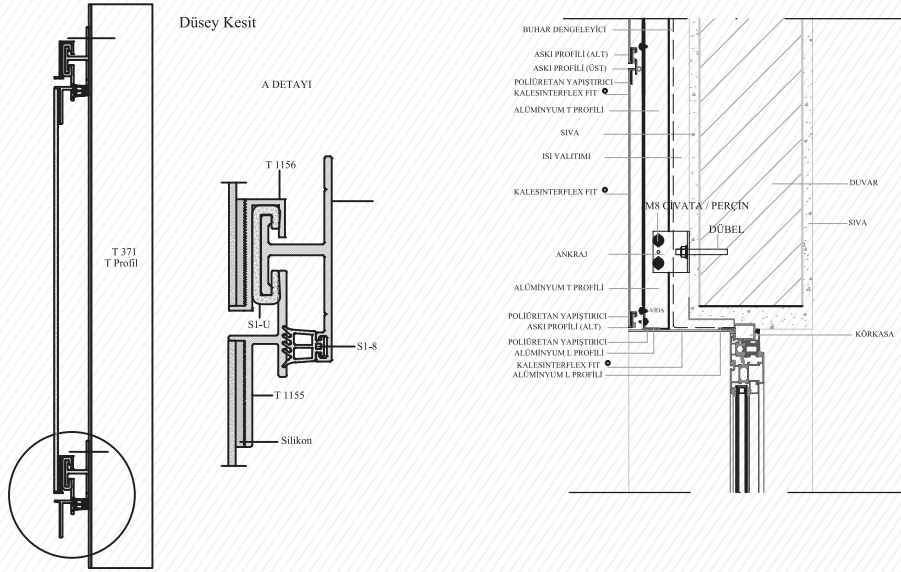

Profiller / Profiles