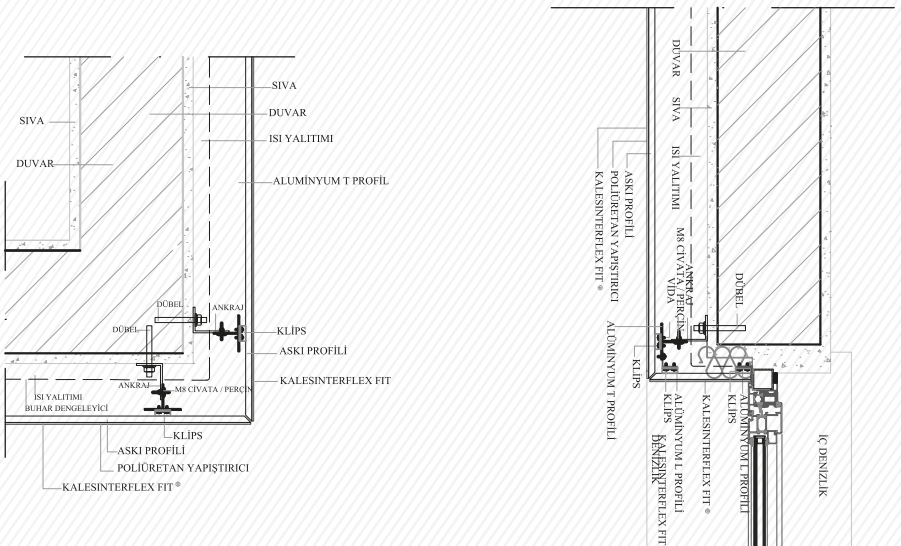

Profiller / Profiles