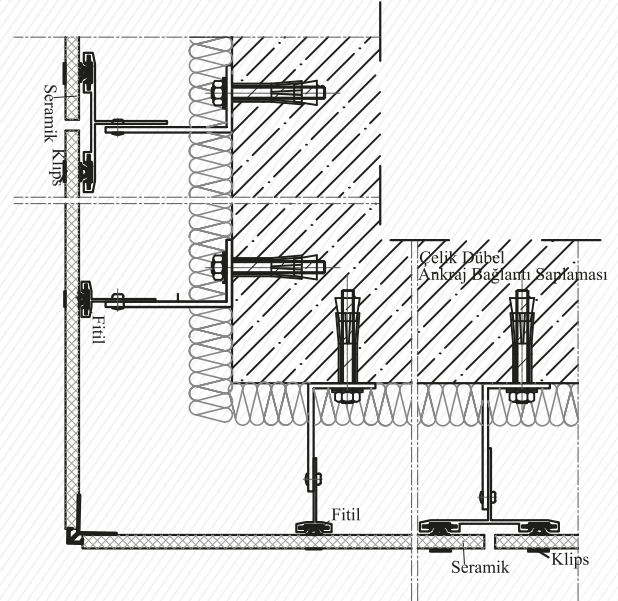

Profiller / Profiles