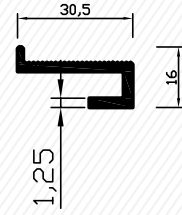

SİTERFLEX PROFİLLERİ

SİTERFLEX PROFILES

Profiller / Profiles

2184
0,527 kg/mt

3098
0,400 kg/mt

2882
0,447 kg/mt

3822
1,721 kg/mt

2883
0,447 kg/mt