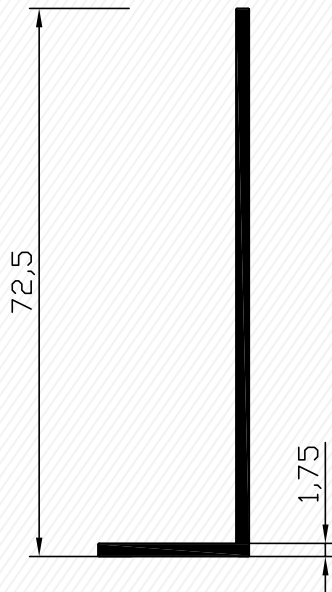

SİTERFLEX PROFİLLERİ

SİTERFLEX PROFILES

Profiller / Profiles

2184
0,527 kg/mt

3098
0,400 kg/mt

2882
0,447 kg/mt

3822
1,721 kg/mt

2883
0,447 kg/mt