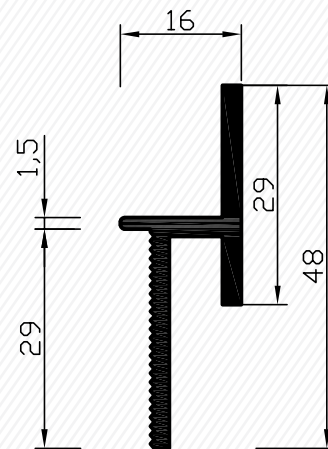

SİTERFLEX PROFİLLERİ

SİTERFLEX PROFILES

Profiller / Profiles

2184
0,527 kg/mt

3098
0,400 kg/mt

2882
0,447 kg/mt

3822
1,721 kg/mt

2883
0,447 kg/mt