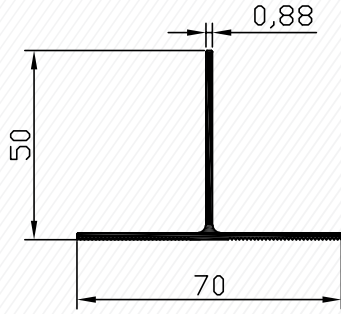

SİTERFLEX PROFİLLERİ

SİTERFLEX PROFILES

Profiller / Profiles

2184
0,527 kg/mt

3098
0,400 kg/mt

2882
0,447 kg/mt

3822
1,721 kg/mt

2883
0,447 kg/mt