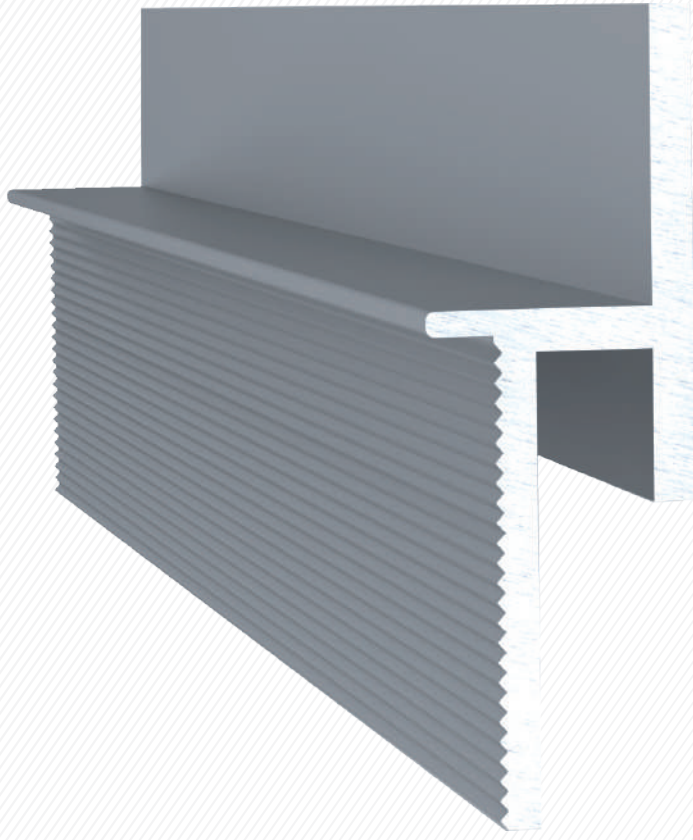

ALKOR

ALUMINUM

ENDÜSTRİYEL PROFİLLER

INDUSTRIAL PROFILES

- HALI VE SÜPÜRGELİK PROFİLLERİ / CARPET AND BASEBOARD PROFILES
- MOBİLYA PROFİLLERİ / FURNITURE PROFILES
- SERA PROFİLLERİ / GREENHOUSE PROFILES
- SANAYİ VE KAROSER PROFİLLERİ / INDUSTRIAL AND BODYWORK PROFILES
- ELEKTRONİK PROFİLLERİ / ELECTRONIC PROFILES
- DİLATASYON PROFİLLERİ / DILATATION PROFILES
- OTOMOTİV PROFİLLERİ / AUTOMOTIVE PROFILES
- REKLAM PROFİLLERİ / ADVERTISING PROFILES
- KLİMA & MENFEZ PROFİLLERİ / AIR CONDITION & VENT PROFILES
- ÖZEL AMAÇLI PROFİLLERİ / SPECIAL PURPOSE PROFILES
- SERAMİK CEPHE SİSTEM PROFİLLERİ / CERAMIC FACADE SYSTEM PROFILES
- SİNERFLEX PROFİLLERİ / SİNERFLEX PROFILES

SİTERFLEX PROFİLLERİ

SİTERFLEX PROFILES

Profiller / Profiles

2184
0,527 kg/mt

3098
0,400 kg/mt

2882
0,447 kg/mt

3822
1,721 kg/mt

2883
0,447 kg/mt