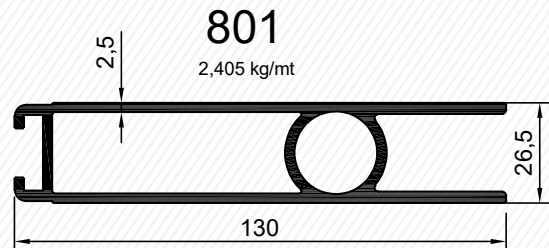

SANAYİ VE KAROSER PROFİLLERİ

INDUSTRIAL AND BODYWORK PROFILES

Profiller / Profiles

Ölçek: 1:2 / Scale: 1:2

Profiller / Profiles

544

2,008 kg/mt

563

2,743 kg/mt

802

2,438 kg/mt

804

2,448 kg/mt

Ölçek: 1:2 / Scale: 1:2

Profiller / Profiles

807