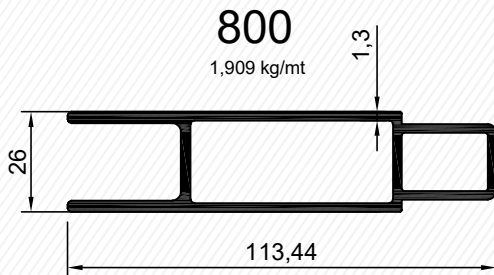

SANAYİ VE KAROSER PROFİLLERİ

INDUSTRIAL AND BODYWORK PROFILES

Profiller / Profiles

Ölçek: 1:2 / Scale: 1:2

Profiller / Profiles

544

2,008 kg/mt

563

2,586 kg/mt

704

4,580 kg/mt

711

0,977 kg/mt

543

1,872 kg/mt

502

2,743 kg/mt

802

2,438 kg/mt

804

2,448 kg/mt

Ölçek: 1:2 / Scale: 1:2

Profiller / Profiles

807

0,849 kg/mt

Ölçek: 1:2 / Scale: 1:2

Profiller / Profiles

2145
1,482 kg/mt951
4,931 kg/mt

960

1,063 kg/mt

983

1,663 kg/mt