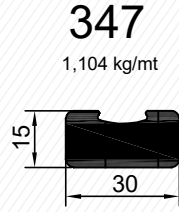

SANAYİ VE KAROSER PROFİLLERİ

INDUSTRIAL AND BODYWORK PROFILES

Profiller / Profiles

Ölçek: 1:2 / Scale: 1:2

Profiller / Profiles

544

2,008 kg/mt

563

2,586 kg/mt

704

4,580 kg/mt

711

0,977 kg/mt

543

1,872 kg/mt

502

2,743 kg/mt

802

2,438 kg/mt

804

2,448 kg/mt

Ölçek: 1:2 / Scale: 1:2

Profiller / Profiles

807

0,849 kg/mt

Ölçek: 1:2 / Scale: 1:2

Profiller / Profiles

2145
1,482 kg/mt951
4,931 kg/mt

960

1,063 kg/mt

983

1,663 kg/mt