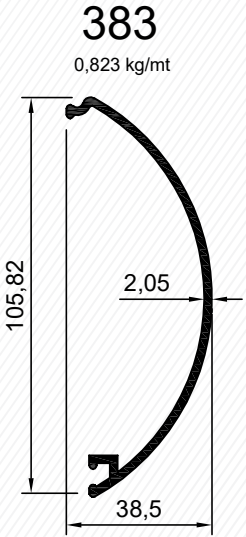

SANAYİ VE KAROSER PROFİLLERİ

INDUSTRIAL AND BODYWORK PROFILES

Profiller / Profiles

Ölçek: 1:2 / Scale: 1:2

Profiller / Profiles

544

2,008 kg/mt

563

2,586 kg/mt

704

4,580 kg/mt

711

0,977 kg/mt

543

1,872 kg/mt

502

2,743 kg/mt

802

2,438 kg/mt

804

2,448 kg/mt

Ölçek: 1:2 / Scale: 1:2

Profiller / Profiles

807

0,849 kg/mt

Ölçek: 1:2 / Scale: 1:2

Profiller / Profiles

2145
1,482 kg/mt951
4,931 kg/mt

960

1,063 kg/mt

983

1,663 kg/mt