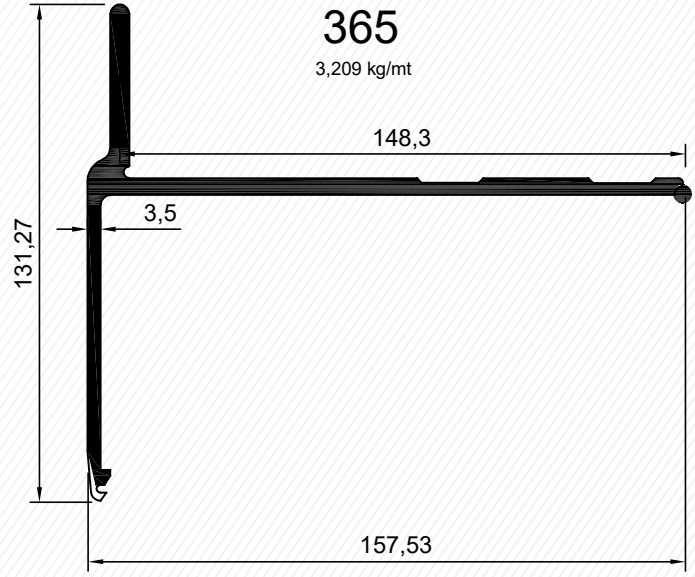

SANAYİ VE KAROSER PROFİLLERİ

INDUSTRIAL AND BODYWORK PROFILES

Profiller / Profiles

Ölçek: 1:2 / Scale: 1:2

Profiller / Profiles

544

2,008 kg/mt

563

2,743 kg/mt

802

2,438 kg/mt

804

2,448 kg/mt

Ölçek: 1:2 / Scale: 1:2

Profiller / Profiles

807

0,849 kg/mt

Ölçek: 1:2 / Scale: 1:2

Profiller / Profiles

2145
1,482 kg/mt951
4,931 kg/mt

960

1,063 kg/mt

983

1,663 kg/mt

2072

0,596 kg/mt

3810

1,683 kg/mt

Ölçek: 1:1 / Scale: 1:1