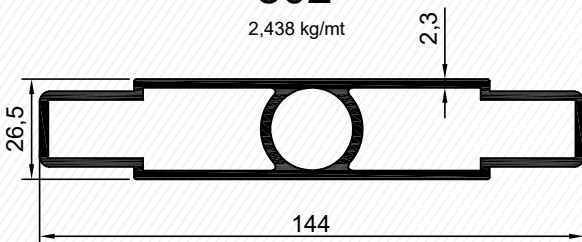

SANAYİ VE KAROSER PROFİLLERİ

INDUSTRIAL AND BODYWORK PROFILES

Profiller / Profiles

Ölçek: 1:2 / Scale: 1:2

Profiller / Profiles

544

2,008 kg/mt

563

2,586 kg/mt

704

4,580 kg/mt

711

0,977 kg/mt

543

1,872 kg/mt

502

2,743 kg/mt

802

2,438 kg/mt

804

2,448 kg/mt

Ölçek: 1:2 / Scale: 1:2

Profiller / Profiles

807