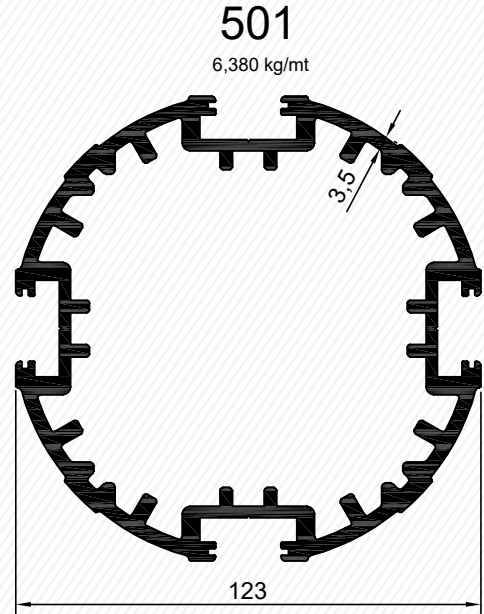

SANAYİ VE KAROSER PROFİLLERİ

INDUSTRIAL AND BODYWORK PROFILES

Profiller / Profiles

Ölçek: 1:2 / Scale: 1:2

Profiller / Profiles

544

2,008 kg/mt

563

2,586 kg/mt

704

4,580 kg/mt

711

0,977 kg/mt

543

1,872 kg/mt

502

2,743 kg/mt

802

2,438 kg/mt

804

2,448 kg/mt

Ölçek: 1:2 / Scale: 1:2

Profiller / Profiles

807

0,849 kg/mt

Ölçek: 1:2 / Scale: 1:2

Profiller / Profiles

2145
1,482 kg/mt951
4,931 kg/mt

960

1,063 kg/mt

983

1,663 kg/mt