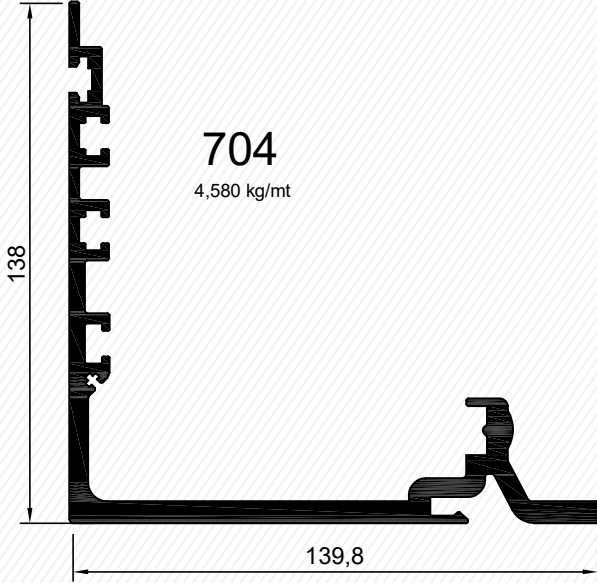

SANAYİ VE KAROSER PROFİLLERİ

INDUSTRIAL AND BODYWORK PROFILES

Profiller / Profiles

Ölçek: 1:2 / Scale: 1:2

Profiller / Profiles

544

2,008 kg/mt

563

2,586 kg/mt

704

4,580 kg/mt

711

0,977 kg/mt

543

1,872 kg/mt

502

2,743 kg/mt

802

2,438 kg/mt

804

2,448 kg/mt

Ölçek: 1:2 / Scale: 1:2

Profiller / Profiles

807

0,849 kg/mt

Ölçek: 1:2 / Scale: 1:2

Profiller / Profiles

2145
1,482 kg/mt951
4,931 kg/mt

960

1,063 kg/mt

983

1,663 kg/mt