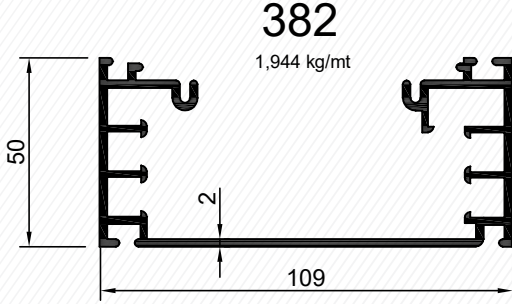

SANAYİ VE KAROSER PROFİLLERİ

INDUSTRIAL AND BODYWORK PROFILES

Profiller / Profiles

Ölçek: 1:2 / Scale: 1:2

Profiller / Profiles

544

2,008 kg/mt

563

2,743 kg/mt

802

2,438 kg/mt

804

2,448 kg/mt

Ölçek: 1:2 / Scale: 1:2

Profiller / Profiles

807

0,849 kg/mt

Ölçek: 1:2 / Scale: 1:2

Profiller / Profiles

2145
1,482 kg/mt951
4,931 kg/mt

960

1,063 kg/mt

983

1,663 kg/mt

2072

0,596 kg/mt

3810

1,683 kg/mt

Ölçek: 1:1 / Scale: 1:1