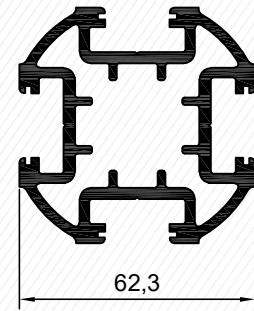

SANAYİ VE KAROSER PROFİLLERİ

INDUSTRIAL AND BODYWORK PROFILES

Profiller / Profiles

Ölçek: 1:2 / Scale: 1:2

Profiller / Profiles

544

2,008 kg/mt

563

2,586 kg/mt

704

4,580 kg/mt

711

0,977 kg/mt

543

1,872 kg/mt

502

2,743 kg/mt

802

2,438 kg/mt

804

2,448 kg/mt

Ölçek: 1:2 / Scale: 1:2

Profiller / Profiles

807