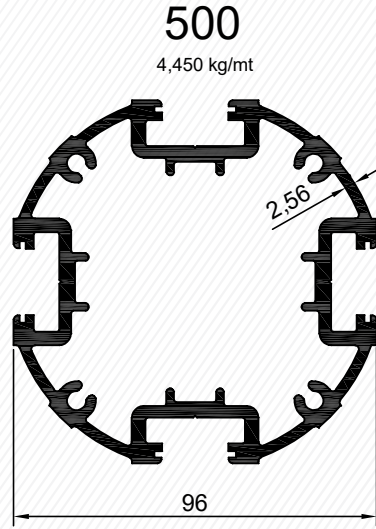

SANAYİ VE KAROSER PROFİLLERİ

INDUSTRIAL AND BODYWORK PROFILES

Profiller / Profiles

Ölçek: 1:2 / Scale: 1:2

Profiller / Profiles

544

2,008 kg/mt

563

2,743 kg/mt

802

2,438 kg/mt

804

2,448 kg/mt

Ölçek: 1:2 / Scale: 1:2

Profiller / Profiles

807

0,849 kg/mt

Ölçek: 1:2 / Scale: 1:2

Profiller / Profiles

2145
1,482 kg/mt951
4,931 kg/mt

960

1,063 kg/mt

983

1,663 kg/mt

1188

1,012 kg/mt

475

1,269 kg/mt

Ölçek: 1:2 / Scale: 1:2

Profiller / Profiles

562

0,368 kg/mt