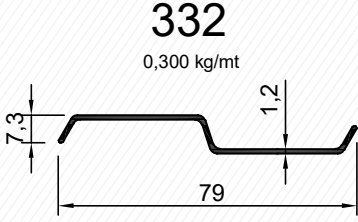

SANAYİ VE KAROSER PROFİLLERİ

INDUSTRIAL AND BODYWORK PROFILES

Profiller / Profiles

Ölçek: 1:2 / Scale: 1:2

Profiller / Profiles

544

2,008 kg/mt

563

2,743 kg/mt

802

2,438 kg/mt

804

2,448 kg/mt

Ölçek: 1:2 / Scale: 1:2

Profiller / Profiles

807

0,849 kg/mt

Ölçek: 1:2 / Scale: 1:2

Profiller / Profiles

2145
1,482 kg/mt951
4,931 kg/mt

960

1,063 kg/mt

983

1,663 kg/mt

1188

1,012 kg/mt

475

1,269 kg/mt

Ölçek: 1:2 / Scale: 1:2

Profiller / Profiles

562

0,368 kg/mt