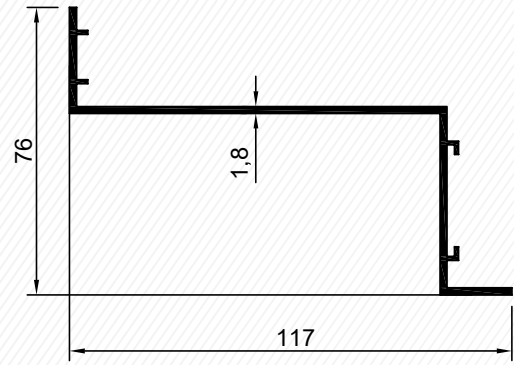

SANAYİ VE KAROSER PROFİLLERİ

INDUSTRIAL AND BODYWORK PROFILES

Profiller / Profiles

Ölçek: 1:2 / Scale: 1:2

Profiller / Profiles

544

2,008 kg/mt

563

2,586 kg/mt

704

4,580 kg/mt

711

0,977 kg/mt

543

1,872 kg/mt

502

2,743 kg/mt

802

2,438 kg/mt

804

2,448 kg/mt

Ölçek: 1:2 / Scale: 1:2

Profiller / Profiles

807