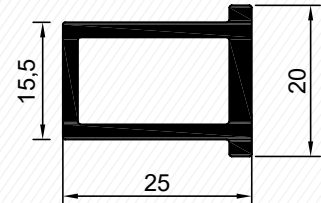

3749

0,463 kg/mt