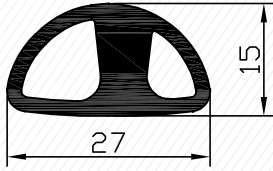

ÖZEL AMAÇLI PROFİLLERİ

SPECIAL PURPOSE PROFILES

Profiller / Profiles

2373

0,546 kg/mt

2377

0,273 kg/mt

2380