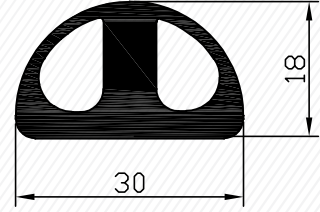

2380

0,764 kg/mt