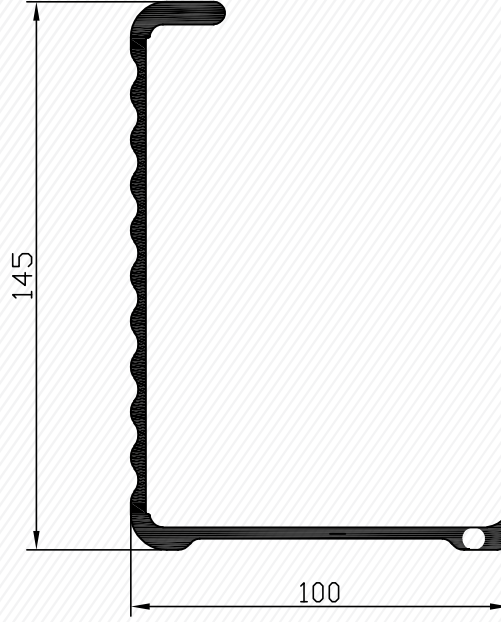

Profiller / Profiles

2500

2,707 kg/mt

2501

2,511 kg/mt

2120

1,476 kg/mt

3073

0,313 kg/mt

Ölçek: 1:2 / Scale: 1:2