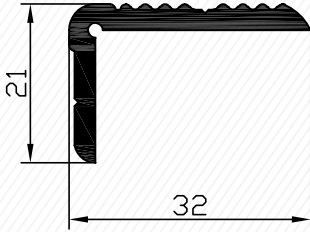

2464

0,382 kg/mt