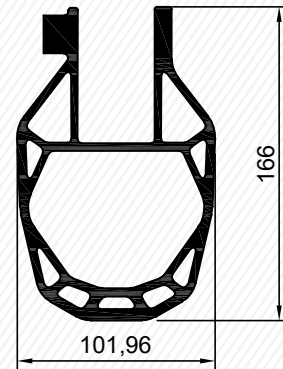

OTOMOTİV PROFİLLERİ

AUTOMOTIVE PROFILES

Profiller / Profiles

2346
14,491 kg/m

Ölçek: 1:3 / Scale: 1:3

2347
6,895 kg/m

Ölçek: 1:1 / Scale: 1:1

2348
0,131 kg/m

Ölçek: 3:1 / Scale: 3:1

1983
0,411 kg/m

Ölçek: 1:1 / Scale: 1:1

1984
0,957 kg/m

Ölçek: 1:1 / Scale: 1:1

1985
0,198 kg/m

Ölçek: 1:1 / Scale: 1:1

3738
2,384 kg/m

Ölçek: 1:2 / Scale: 1:2

3739
9,931 kg/m

Ölçek: 1:4 / Scale: 1:4