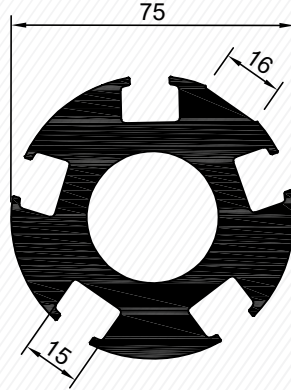

OTOMOTİV PROFİLLERİ

AUTOMOTIVE PROFILES

Profiller / Profiles

2346
14,491 kg/m

Ölçek: 1:3 / Scale: 1:3

2347
6,895 kg/m

Ölçek: 1:1 / Scale: 1:1

2348
0,131 kg/m

Ölçek: 3:1 / Scale: 3:1

1983
0,411 kg/m

Ölçek: 1:1 / Scale: 1:1

1984
0,957 kg/m

Ölçek: 1:1 / Scale: 1:1

1985
0,198 kg/m

Ölçek: 1:1 / Scale: 1:1

3738
2,384 kg/m

Ölçek: 1:2 / Scale: 1:2

3739
9,931 kg/m

Ölçek: 1:4 / Scale: 1:4