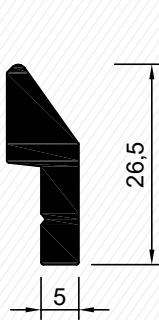

OTOMOTİV PROFİLLERİ

AUTOMOTIVE PROFILES

Profiller / Profiles

2346
14,491 kg/m

Ölçek: 1:3 / Scale: 1:3

2347
6,895 kg/m

Ölçek: 1:1 / Scale: 1:1

2348
0,131 kg/m

Ölçek: 3:1 / Scale: 3:1

1983
0,411 kg/m

Ölçek: 1:1 / Scale: 1:1

1984
0,957 kg/m

Ölçek: 1:1 / Scale: 1:1

1985
0,198 kg/m

Ölçek: 1:1 / Scale: 1:1

3738
2,384 kg/m

Ölçek: 1:2 / Scale: 1:2

3739
9,931 kg/m

Ölçek: 1:4 / Scale: 1:4