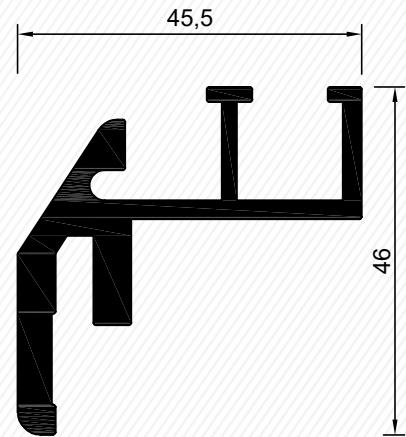

OTOMOTİV PROFİLLERİ

AUTOMOTIVE PROFILES

Profiller / Profiles

2346
14,491 kg/m

Ölçek: 1:3 / Scale: 1:3

2347
6,895 kg/m

Ölçek: 1:1 / Scale: 1:1

2348
0,131 kg/m

Ölçek: 3:1 / Scale: 3:1

1983
0,411 kg/m

Ölçek: 1:1 / Scale: 1:1

1984
0,957 kg/m

Ölçek: 1:1 / Scale: 1:1

1985
0,198 kg/m

Ölçek: 1:1 / Scale: 1:1

3738
2,384 kg/m

Ölçek: 1:2 / Scale: 1:2

3739
9,931 kg/m

Ölçek: 1:4 / Scale: 1:4