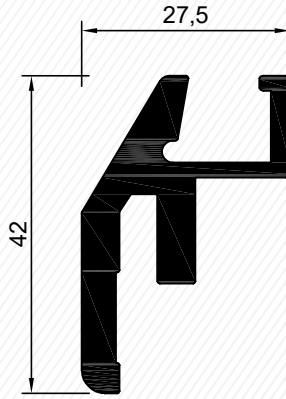

OTOMOTİV PROFİLLERİ

AUTOMOTIVE PROFILES

Profiller / Profiles

2346
14,491 kg/m

Ölçek: 1:3 / Scale: 1:3

2347
6,895 kg/m

Ölçek: 1:1 / Scale: 1:1

2348
0,131 kg/m

Ölçek: 3:1 / Scale: 3:1

1983
0,411 kg/m

Ölçek: 1:1 / Scale: 1:1

1984
0,957 kg/m

Ölçek: 1:1 / Scale: 1:1

1985
0,198 kg/m

Ölçek: 1:1 / Scale: 1:1

3738
2,384 kg/m

Ölçek: 1:2 / Scale: 1:2

3739
9,931 kg/m

Ölçek: 1:4 / Scale: 1:4