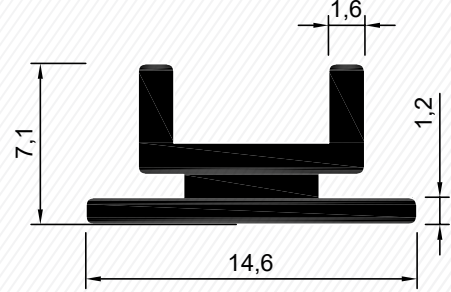

OTOMOTİV PROFİLLERİ

AUTOMOTIVE PROFILES

Profiller / Profiles

2346
14,491 kg/m

Ölçek: 1:3 / Scale: 1:3

2347
6,895 kg/m

Ölçek: 1:1 / Scale: 1:1

2348
0,131 kg/m

Ölçek: 3:1 / Scale: 3:1

1983
0,411 kg/m

Ölçek: 1:1 / Scale: 1:1

1984
0,957 kg/m

Ölçek: 1:1 / Scale: 1:1

1985
0,198 kg/m

Ölçek: 1:1 / Scale: 1:1

3738
2,384 kg/m

Ölçek: 1:2 / Scale: 1:2

3739
9,931 kg/m

Ölçek: 1:4 / Scale: 1:4