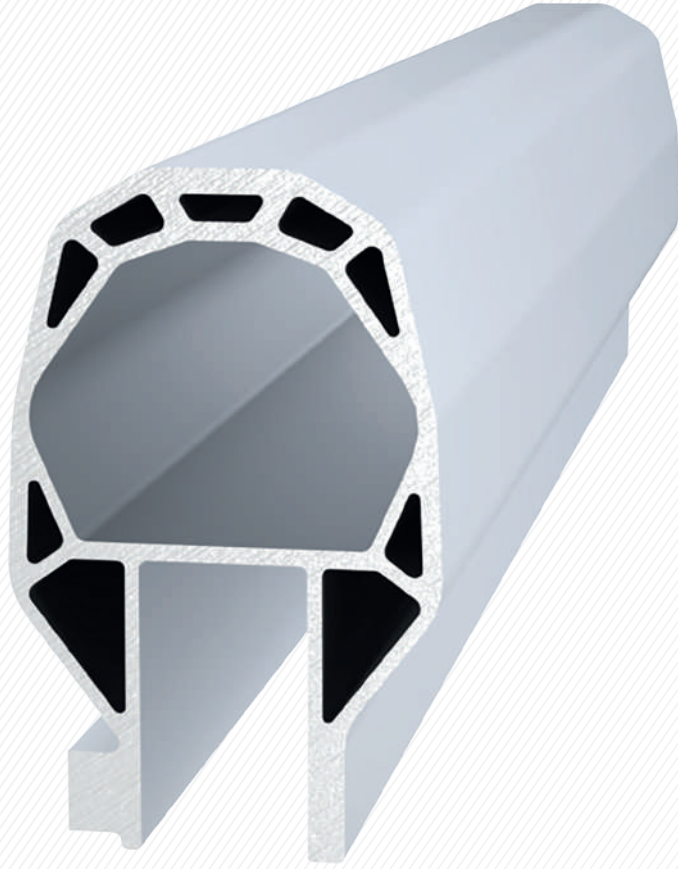

ALKOR

ALUMINUM

ENDÜSTRİYEL PROFİLLER

INDUSTRIAL PROFILES

- HALI VE SÜPÜRGELİK PROFİLLERİ / CARPET AND BASEBOARD PROFILES
- MOBİLYA PROFİLLERİ / FURNITURE PROFILES
- SERA PROFİLLERİ / GREENHOUSE PROFILES
- SANAYİ VE KAROSER PROFİLLERİ / INDUSTRIAL AND BODYWORK PROFILES
- ELEKTRONİK PROFİLLERİ / ELECTRONIC PROFILES
- DİLATASYON PROFİLLERİ / DILATATION PROFILES
- OTOMOTİV PROFİLLERİ / AUTOMOTIVE PROFILES
- REKLAM PROFİLLERİ / ADVERTISING PROFILES
- KLİMA & MENFEZ PROFİLLERİ / AIR CONDITION & VENT PROFILES
- ÖZEL AMAÇLI PROFİLLERİ / SPECIAL PURPOSE PROFILES
- SERAMİK CEPHE SİSTEM PROFİLLERİ / CERAMIC FACADE SYSTEM PROFILES
- SİNERFLEX PROFİLLERİ / SİNERFLEX PROFILES

OTOMOTİV PROFİLLERİ

AUTOMOTIVE PROFILES

Profiller / Profiles

2346
14,491 kg/m

Ölçek: 1:3 / Scale: 1:3

2347
6,895 kg/m

Ölçek: 1:1 / Scale: 1:1

2348
0,131 kg/m